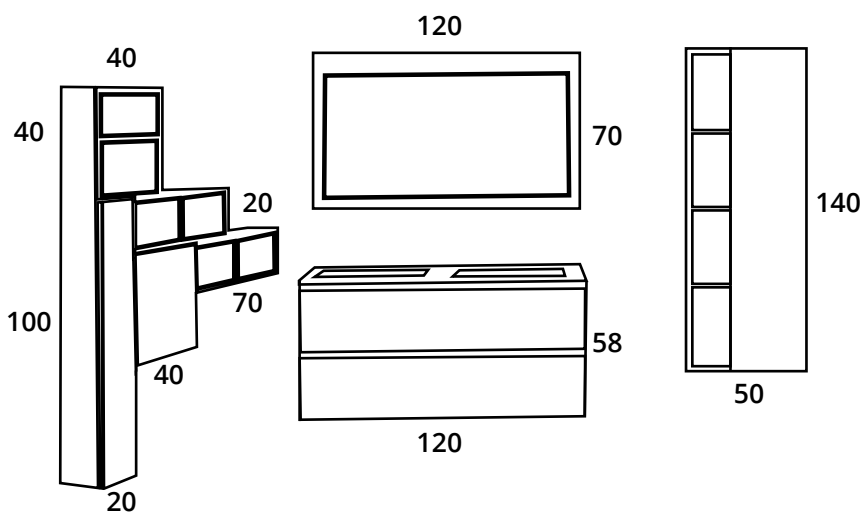

Compacto **BALLET** 120 cm

- COMPACTO SUSPENDIDO **BALLET** 2 CAJONES 120X45 cm. H.58 cm. HAYA LACADO / BLANCO LACADO. TIRADOR MAGLIA LISTÓN HAYA LACADO.
- LAVABO MOD. ONIX 2 SENOS CERÁMICO 121x46 cm. BLANCO BRILLO.
- ESPEJO CÓRCEGA CON FAJA PERIMETRAL HAYA LACADO 120x70 cm.
- APLIQUE N° 25 LED DE 30 cm.
- COLGAR CON PUERTA **STACK** 2 ESTANTES DE MADERA 20x16,7 cm. H.100 cm. HAYA LACADO / BLANCO LACADO TIR. PUSH
- COLGAR CON PUERTA **STACK** 1 ESTANTE DE MADERA 40x16,7 cm. H.40 cm. HAYA LACADO / BLANCO LACADO TIR. PUSH
- 2 COLGAR DECORATIVOS **STACK** 1 ESTANTE DE MADERA 20x14,7 cm. H.70 cm. HAYA LACADO.
- COLGAR DECORATIVO **STACK** 1 ESTANTE DE MADERA 40x14,7 cm. H.40 cm. HAYA LACADO.
- COLUMNA COLGAR **XXL** 1 PUERTA ESPEJO Y ESTANTE 50x32 cm. H.140 cm. HAYA LACADO.

- WALL HUNG UNIT **BALLET** 2 DRAWERS 120X45 cm. H.58 cm. HAYA LACADO / BLANCO LACADO. HANDLE MAGLIA RIBBON HAYA LACADO.
- CERAMIC WASHBASIN MOD. ONIX DOUBLE BASIN 121x46 cm. BLANCO BRILLO.
- MIRROR CÓRCEGA HAYA LACADO 120x70 cm.
- BATHROOM LIGHT N° 25 LED OF 30 cm.
- WALL CABINET **STACK** 1 DOOR, 2 WOODEN SHELVES 20x16,7 cm. H. 100 cm. HAYA LACADO / BLANCO LACADO. HANDLE PUSH.
- WALL CABINET **STACK** 1 DOOR, 1 WOODEN SHELF 40x16,7 cm. H. 40 cm. HAYA LACADO / BLANCO LACADO. HANDLE PUSH.
- 2 OPEN COMPARTMENT UNDER WALL CABINETS **STACK** 1 WOODEN SHELF 20x14,7 cm. H.70 cm. HAYA LACADO.
- OPEN COMPARTMENT UNDER WALL CABINETS **STACK** 1 WOODEN SHELF 40x14,7 cm. H.40 cm. HAYA LACADO.
- COLUMN UNIT **XXL** 1 MIRROR DOOR AND OPEN COMPARTMENT 50x32 cm. H.140 cm. HAYA LACADO.