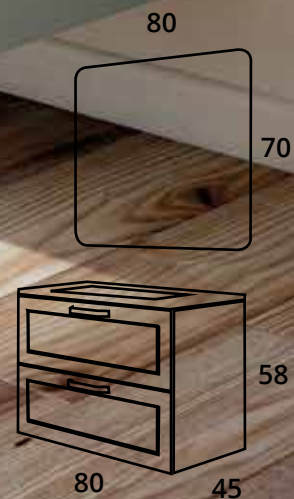

Compacto LAST 80 cm

1. COMPACTO SUSPENDIDO **LAST** 2 CAJONES 80x45 cm. H.58 cm. POLILAMINADO AGUAMARINA. TIRADOR VENECIA MATE.
   - LAVABO MOD. ONIX 1 SENO CENTRADO CERÁMICO 81x46 cm. BLANCO BRILLO.
   - ESPEJO LENS 80x70 cm.
   - APLIQUE N.º 27 LED.
2. ---
3. WALL HUNG UNIT **LAST** 2 DRAWERS 80x45 cm. H. 58 cm. POLILAMINADO AGUAMARINA. HANDLE VENECIA MATE.
   - CERAMIC WASHBASIN MOD. ONIX 81x46 cm. BLANCO BRILLO.
   - MIRROR LENS 80x70 cm.
   - BATHROOM LIGHT N.º 27 LED.