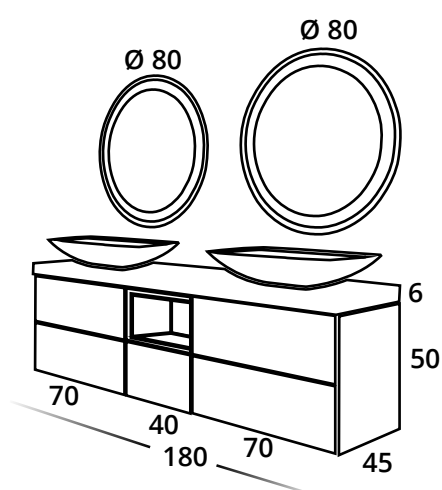

modular **XXL** 180 cm

1. 2 SOPORTES SUSPENDIDO **XXL** 2 CAJONES 70x45 cm. H. 50 cm. NEGRO PORO DOBLE / PIZARRA PLATA. TIRADOR PUSH.
   - BAJO SUSPENDIDO **XXL** 1 CAJÓN 40x45 cm. H. 25 cm. NEGRO PORO DOBLE / PIZARRA PLATA. TIRADOR PUSH.
   - BAJO ESTANTE DECORATIVO **XXL** 40x45 cm. H. 25 cm. NEGRO PORO DOBLE.
   - ENCIMERA APOYO ETERNAL 60 MM. MADERA VIEJA 180x46 cm.
   - 2 ESPEJO ROUND CON LED Ø 80 cm.
   - 2 LAVABOS APOYO MOD. LEVER RECTANGULAR SOLID SURFACE 63x42,2 cm. BLANCO BRILLO.
2. ---
3. 2 WASH BASIN **XXL** 2 DRAWERS 70x45 cm. H. 50 cm. NEGRO PORO DOBLE / SLATE SILVER HANDLE PUSH.
   - SIDE BASE UNITS **XXL** 1 DRAWER 40x45 cm. H. 25 cm. NEGRO PORO DOBLE / SLATE SILVER HANDLE PUSH.
   - OPEN DEPARTMENT UNDER WALL CABINET 40x45 cm. H. 25 cm. NEGRO PORO DOBLE.
   - ETERNAL COUNTERTOP 60MM OLD WOOD 180x46 cm.
   - 2 MIRRORS ROUND WITH LED Ø 80 cm.
   - 2 WASHBASINS SUPPORT MOD. LEVER RECTANGULAR SOLID SURFACE 63x42,2 cm. BLANCO BRILLO.