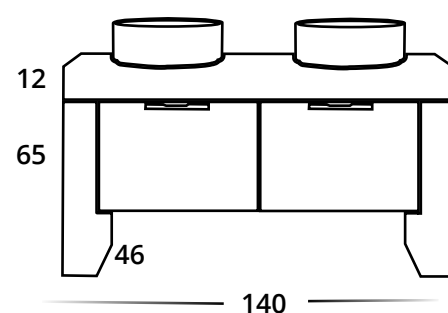

modular **XXL** 140 cm

- ENCIMERA APOYO ETERNAL 120 MM. CEMENTO 140x46 cm.
- 2 PATAS VERTICALES PARA ENCIMERA APOYO ETERNAL CEMENTO 65x46 cm.
- 2 SOPORTES SUSPENDIDO **XXL** 1 CAJÓN 58x45 cm. H 40 cm. CARTAGENA / CARTAGENA. TIRADOR LITIO 224.
- 2 LAVABOS APOYO MOD. HILO REDONDO SOLID SURFACE Ø 37 cm. BLANCO BRILLO.
- CAMERINO DECORATIVO CENTRAL CON LUZ LED **XXL** 140x15 H.70 cm. CARTAGENA.
- ETERNAL COUNTERTOP 120 MM. CEMENT 140x46 cm.
- 2 ETERNAL LEGS VERTICAL FOR SUPPORTING ETERNAL COUNTERTOP CEMENT 65x46 cm.
- 2 WASH BASIN UNITS **XXL** 1 DRAWER 58x45 cm. H. 40 cm. CARTAGENA / CARTAGENA. HANDLE LITIO 224.
- 2 WASHBASINS SUPPORT MOD. HILO ROUND SOLID SURFACE Ø 37 cm. BLANCO BRILLO
- MIRRORED WALL CABINET DECORATIVE WITH OPEN COMPARTMENT CENTRE **XXL** 140x15 H.70 cm. CARTAGENA.