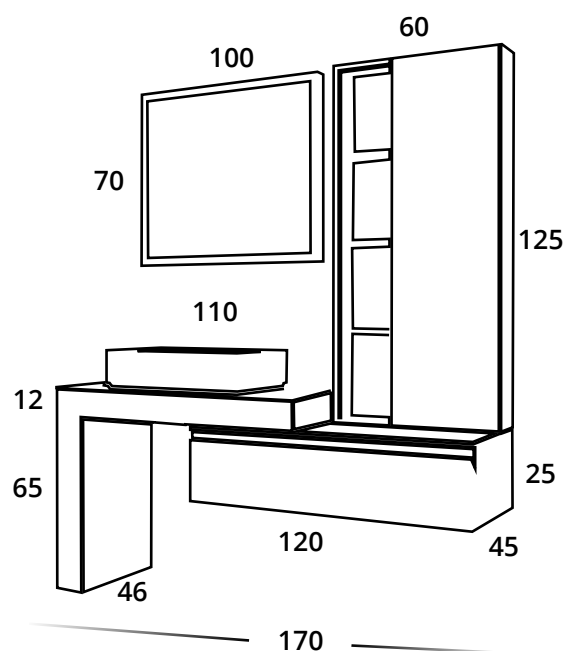

modular **XXL 170 cm**

- ENCIMERA APOYO ETERNAL 120 MM BLANCO 110x46 cm.
- PATA VERTICAL PARA ENCIMERA APOYO ETERNAL 65x46 cm. BLANCO.
- LAVABO APOYO MOD. HILO RECTANGULAR SOLID SURFACE 58x37 cm. BLANCO MATE.
- BAJO SUSPENDIDO **XXL** 1 CAJÓN 120x45 cm. H 25 cm. CARTAGENA / BLANCO SEDA TIRADOR MAGLIA CARTAGENA.
- ENCIMERA APOYO LAMINADA 19 MM. CARTAGENA 120x46 cm.
- ESPEJO SOLID SURFACE LED PERIMETRAL 100x70 cm.
- COLUMNA COLGAR **XXL** 1 PUERTA Y ESTANTE 60x17 cm. H 125 cm. CARTAGENA / BLANCO SEDA.

- *ETERNAL COUNTERTOP 120 MM BLANCO 110x46 cm.*
- *ETERNAL LEG VERTICAL FOR SUPPORTING ETERNAL COUNTERTOP 65x46 cm. BLANCO*
- *WASHBASIN SUPPORT MOD. HILO RECTANGULAR SOLID SURFACE 58x37 cm. BLANCO MATE.*
- *SIDE BASE UNITS **XXL** 1 DRAWER 120x45 cm. H. 25 cm. CARTAGENA / BLANCO SEDA. HANDLE MAGLIA CARTAGENA*
- *LAMINATED COUNTERTOP 19 MM. CARTAGENA 120x46 cm.*
- *MIRROR SOLID SURFACE LED 100x70 cm.*
- *COLUMN UNIT 1 DOOR AND OPEN COMPARTMENT **XXL** 60x17 cm. H. 125 cm. CARTAGENA / BLANCO SEDA.*