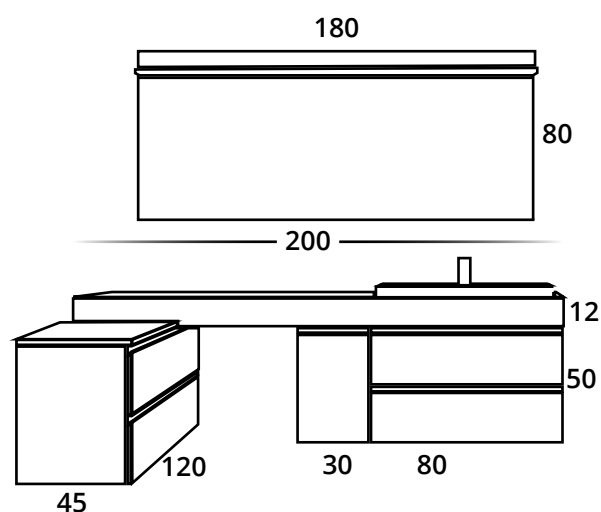

modular **XXL** 200x120 cm

- ENCIMERA APOYO ETERNAL 120 MM. MARQUINA 200x46 cm.
- ESPEJO CREATIVITY 180x80 cm. PANTALLA HORIZONTAL ILUMINACIÓN LED
- LAVABO ENCASTRAR MOD. RETRO SOLID SURFACE 75x39 cm.
- ENCIMERA LAMINADA 19 MM. BISCUIT DUROXOL 75x45 cm.
- BAJO SUSPENDIDO **XXL** 2 CAJONES 120x45 cm . H. 50 cm, BISCUIT DUROXOL / BISCUIT DUROXOL. TIRADOR MAGLIA (en su color) / LISTÓN NEGRO DUROXOL.
- SOPORTE LAVABO SUSPENDIDO **XXL** 2 CAJONES 80x45 cm . H. 50 cm, BISCUIT DUROXOL / BISCUIT DUROXOL. TIRADOR MAGLIA (en su color) / LISTÓN NEGRO DUROXOL.
- BAJO SUSPENDIDO **XXL** 1 PUERTA 30x45 cm . H. 50 cm, BISCUIT DUROXOL / BISCUIT DUROXOL. TIRADOR MAGLIA (en su color) / LISTÓN NEGRO DUROXOL.

- ETERNAL COUNTERTOP 120 MM MARQUINA 200x46 cm.
- MIRROR CREATIVITY 180x80 cm. LED LIGHTING HORIZONTAL
- WASHBASIN RECESSED MOD. RETRO SOLID SURFACE 75x39 cm.
- LAMINATED COUNTERTOP 19 MM BISCUIT DUROXOL 75x45 cm.
- SIDE BASE UNITS **XXL** 2 DRAWERS 120x45 cm. H. 50 cm. BISCUIT DUROXOL / BISCUIT DUROXOL. HANDLE MAGLIA (its color) / RIBBON NEGRO DUROXOL.
- WASH BASIN UNITS **XXL** UNITS 2 DRAWERS 80x45 cm. H. 50 cm. BISCUIT DUROXOL / BISCUIT DUROXOL. HANDLE MAGLIA (its color) / RIBBON NEGRO DUROXOL.
- SIDE BASE UNITS **XXL** 1 DOOR 30x45 cm. H. 50 cm. BISCUIT DUROXOL / BISCUIT DUROXOL. HANDLE MAGLIA (its color) / RIBBON NEGRO DUROXOL.