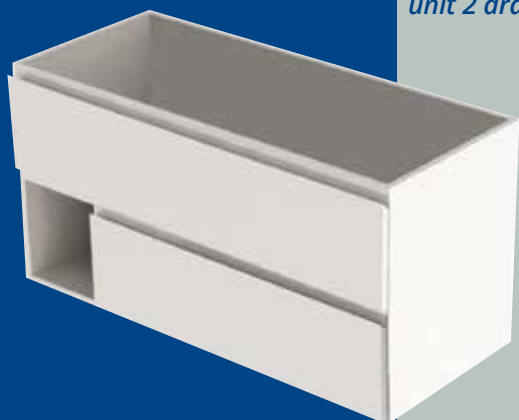

COMPACTO SUSPENDIDO 2 CAJONES + 1 HUECO DECORATIVO (dcha. o izda.) - Wall hung

unit 2 drawers + 1 open unit