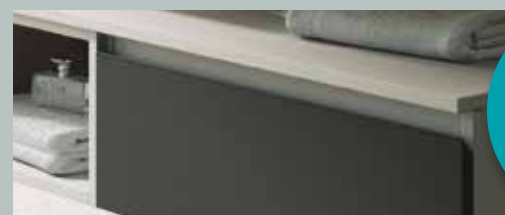

POSIBILIDADES DE TIRADORES PARA ACABADOS DUROXOL

TARIFA 2

- ACABADOS: Lacados Duroxol

TIRADOR BISEL

TIRADOR ALUMINIO 45° MAGLIA

COMPACTOS DE LAVABO FONDO 45 cms.

MUEBLES DE ANCHO CONFIGURABLE, AUMENTA UN 20% SOBRE LA MEDIDA INMEDIATA SUPERIOR