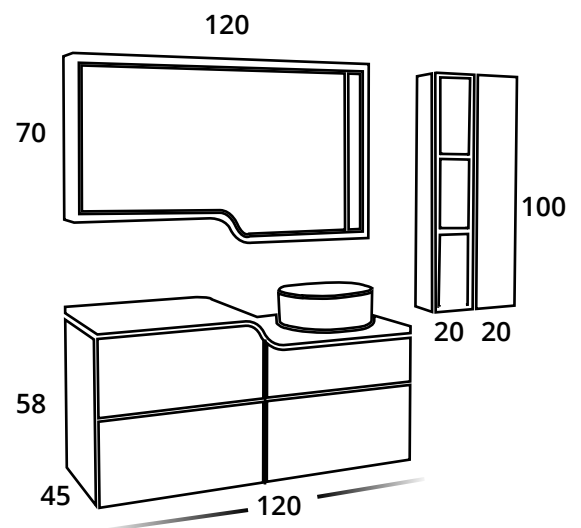

Compacto CURVAS 120 cm

- COMPACTO SUSPENDIDO **CURVAS** 4 CAJONES 120x45 cm. H.58 cm. ROJO DARK DUROXOL. TIR PUSH
- ENCIMERA APOYO CURVAS SOLID SURFACE BLANCO MATE 120X46 cm.
- ESPEJO SOLID SURFACE CURVAS 120X70 cm.
- APLIQUE ÁNGELA LED 50 cm.
- LAVABO APOYO MOD. HILO REDONDO SOLID SURFACE Ø 37 cm. BLANCO MATE.
- COLGAR CON PUERTA **STACK** 2 ESTANTES DE MADERA 20x16,7 cm. H.100 cm. BLANCO DUROXOL/ ROJO DARK DUROXOL TIR. PUSH
- COLGAR DECORATIVO **STACK** 2 ESTANTES DE MADERA 20x14,7 cm. H.100 cm. BLANCO DUROXOL

- WALL HUNG UNIT **CURVAS** 4 DRAWERS 120x45 cm. H.58 cm. ROJO DARK DUROXOL. HANDLE PUSH
- SOLID SURFACE COUNTERTOP CURVAS BLANCO MATE 120X46cm.
- MIRROR SOLID SURFACE CURVAS 120X70 cm.
- BATHROOM LIGHT ANGELA LED 50 cm.
- WASHBASIN SUPPORT MOD. HILO ROUND SOLID SURFACE Ø 37 cm. BLANCO MATE.
- WALL CABINET **STACK** 1 DOOR, 2 WOODEN SHELVES 20x16,7 cm. H.100 cm. BLANCO DUROXOL / ROJO DARK DUROXOL. HANDLE PUSH.
- OPEN COMPARTMENT UNDER WALL CABINET **STACK** 2 WOODEN SHELVES 20x14,7 cm. H.100 cm. BLANCO DUROXOL.