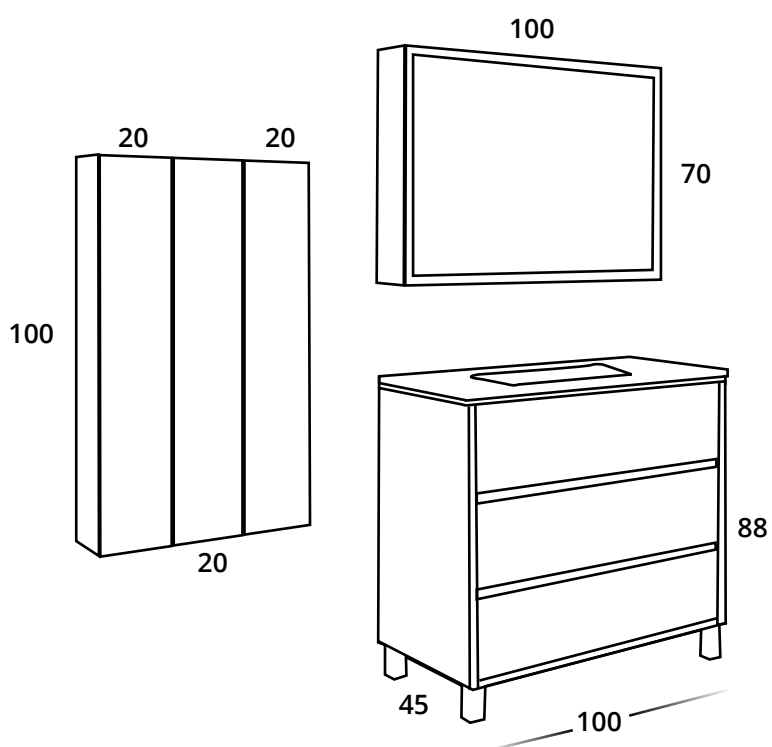

Compacto CÓRCEGA 100 cm

- COMPACTO CON PATAS **CÓRCEGA** 3 CAJONES 100x45 cm. H. 88 cm. BLANCO LACADO / BLANCO LACADO TIR. GOLA NEGRO.
- LAVABO MOD. ONIX 1 SENO CENTRADO CERÁMICO 101x46 cm. BLANCO BRILLO.
- ESPEJO CAMERINO RENOVA CON LUZ LED 100x70 cm. BLANCO LACADO.
- 3 COLGAR CON PUERTA **STACK** 2 ESTANTES DE MADERA 20x16,7 cm. H.100 cm. BLANCO LACADO / BLANCO LACADO TIR. PUSH

- FLOOR STANDING UNIT **CÓRCEGA** 3 DRAWERS 100x45 cm. H 88 cm. BLANCO LACADO / BLANCO LACADO. HANDLE GOLA BLACK.
- CERAMIC WASHBASIN MOD. ONIX 101x46 cm. BLANCO BRILLO.
- MIRRORED WALL CABINET RENOVA WITH LED 100x70 cm. BLANCO LACADO
- 3 WALL CABINET **STACK** 1 DOOR, 2 WOODEN SHELVES 20x16,7 cm. H.100 cm. BLANCO LACADO / BLANCO LACADO. HANDLE PUSH.