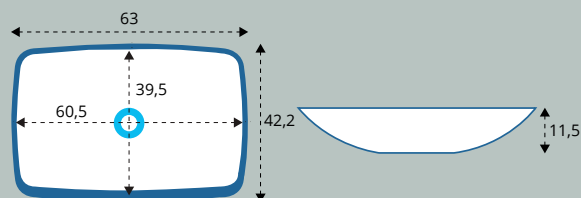

Lavabo apoyo LEVER RECTANGULAR Solid Surface H.11,5 cms.			
MEDIDA -Measure	SENO -Basin	ACABADO	PRECIO
63 X 42,2 cms.	60,5 X 39,5 cms.	BLANCO BRILLO	246 €