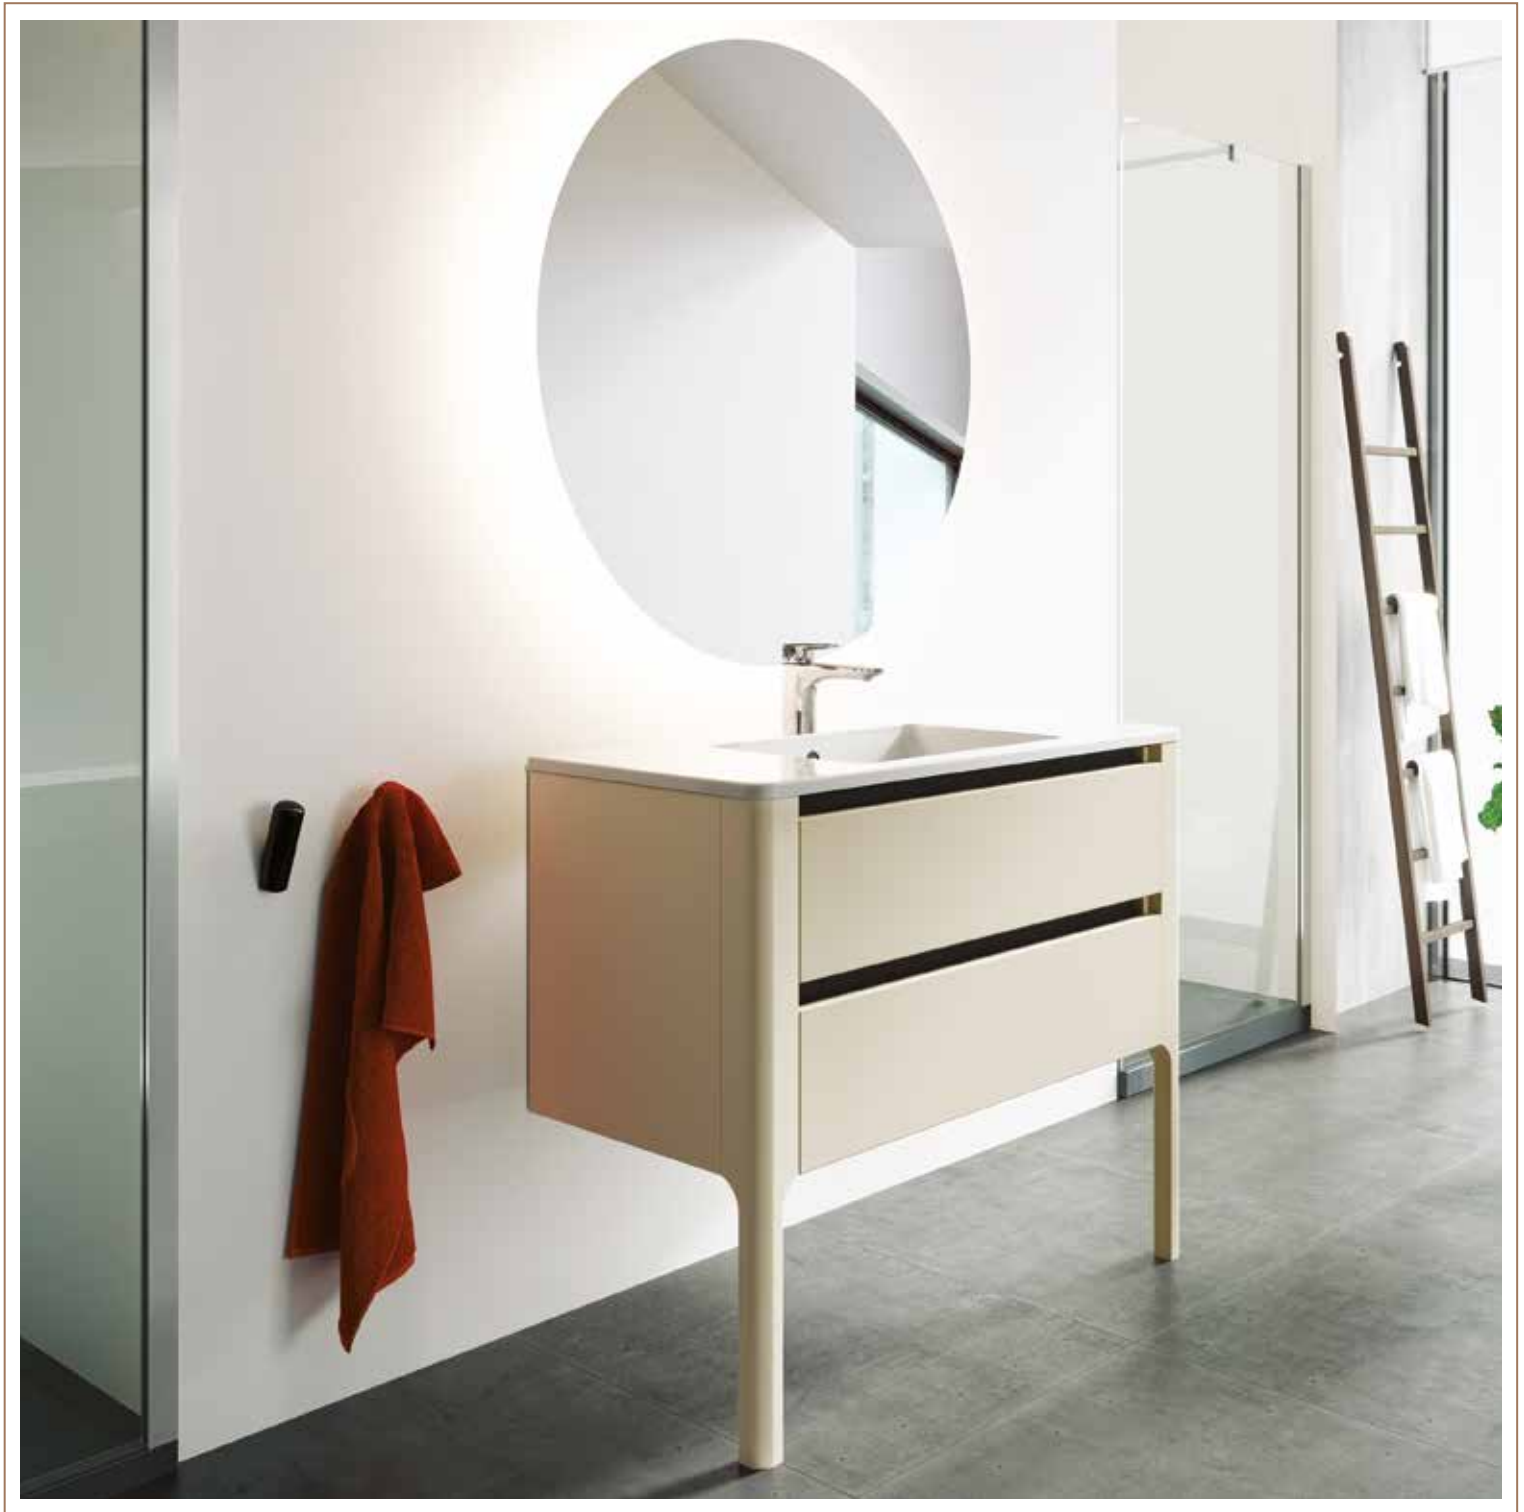

DETALLE TIRADOR MAGLIA.

DETALLE TIRADOR GOLA OCULTO CAMERINO TRÍPTICO CON PUERTAS LATERALES ORIENTABLES.

*Cosmopolitan and informal, the **Vintage** collection interprets the aspirations of a young but demanding audience. Delicate shapes and combinations of Mediterranean colors are part of a positive vision that reflects the bathroom environment. Available in all Duroxol finishes, the design of the **Vintage** model accentuates the signs of an aesthetic that does not hide anything.*

Disponible en todos los acabados Duroxol, el diseño del modelo **Vintage** acentúa los signos de una estética que no oculta nada.

VINTAGE

Compacto VINTAGE 100 cm

- COMPACTO SUSPENDIDO CON PATAS **VINTAGE** 2 CAJONES 100x46 cm. H.85 cm. ARENA DUROXOL TIR. GOLA NEGRO
- LAVABO MOD. FERROL 1 SENO CENTRADO CERÁMICO 101x46 cm. BLANCO BRILLO
- ESPEJO ARLEQUÍN REDONDO LED PERIMETRAL Ø 100 cm.