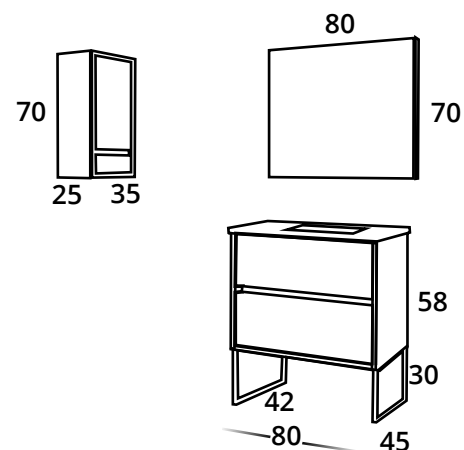

Compacto CÓRCEGA 80 cm

- COMPACTO SUSPENDIDO **CÓRCEGA** 2 CAJONES 80x45 cm. H. 58 cm. BLANCO PORCELANA / MADERA VIEJA TIR. GOLA NEGRO.
- LAVABO MOD. ONIX 1 SENO CENTRADO CERÁMICO 81x46 cm. BLANCO BRILLO.
- JUEGO 2 PATAS DECORATIVAS ALUMINIO LACADO NEGRO "NIVA" 2x2 cm H. 30 cm. FONDO: 42 cm.
- ESPEJO JAÉN LUNA LISA CON TRASERA 80x70 cm.
- APLIQUE ÁNGELA LED DE 16 cm.
- MUEBLE COLGAR **CÓRCEGA** 1 PUERTA + 1 CAJÓN 35x25 cm. H.70 cm. BLANCO PORCELANA / MADERA VIEJA TIR. GOLA NEGRO.

- WALL HUNG UNIT **CÓRCEGA** 2 DRAWERS 80x45 cm. H 58 cm. BLANCO PORCELANA / OLD WOOD. HANDLE GOLA NEGRO.
- CERAMIC WASHBASIN MOD. ONIX 81x46 cm. BLANCO BRILLO.
- SET 2 LEGS "NIVA" ALUMINUM LACQUERED BLACK 2x2 cm H. 30 cm. WIDTH: 42 cm.
- MIRROR JAÉN 80x70 cm.
- BATHROOM LIGHT ÁNGELA LED OF 16 cm.
- WALL CABINET **CÓRCEGA** 1 DOOR + 1 DRAWER 35x25 cm. H. 70 cm. BLANCO PORCELANA / OLD WOOD. HANDLE GOLA NEGRO.