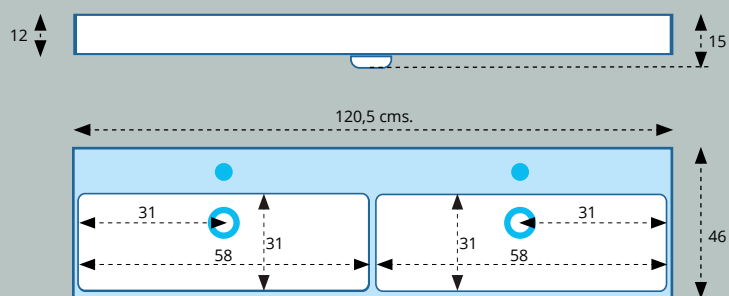

WASHBASIN - LAVABOS

LAVABO APOYO MODELO LEVER RECTANGULAR SOLID SURFACE

Lavabo apoyo LEVER RECTANGULAR Solid Surface H.11,5 cms.			
MEDIDA -Measure	SENO -Basin	ACABADO	PRECIO
63 X 42,2 cms.	60,5 X 39,5 cms.	BLANCO BRILLO	246 €

LAVABO APOYO MODELO LEVER OVAL SOLID SURFACE

Lavabo apoyo LEVER OVAL Solid Surface H.12 cms.			
MEDIDA -Measure	SENO -Basin	ACABADO	PRECIO
58 X 42,2 cms.	56,5 X 40 cms.	BLANCO BRILLO	242 €

LAVABO MODELO TAHITÍ 1 SENO SOLID SURFACE

Lavabo TAHITÍ 1 seno Solid Surface H.12 cms.			
MEDIDA -Measure	SENO -Basin	ACABADO	PRECIO
80,5 x 46 cms.	77 x 31 cms.	BLANCO BRILLO	342 €
100,5 x 46 cms.	97 x 31 cms.	BLANCO BRILLO	399 €

LAVABO MODELO TAHITÍ 2 SENOS SOLID SURFACE

Lavabo TAHITÍ 2 senos Solid Surface H.12 cms.			
MEDIDA -Measure	SENO -Basin	ACABADO	PRECIO
120,5 x 46 cms.	58 x 31 cms.	BLANCO BRILLO	464 €