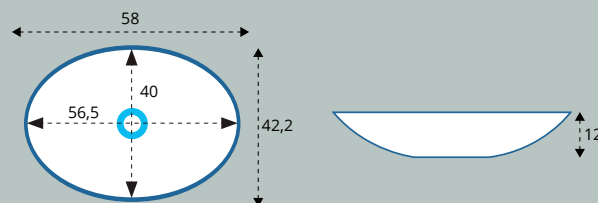

Lavabo apoyo LEVER OVAL Solid Surface H.12 cms.			
MEDIDA -Measure	SENO -Basin	ACABADO	PRECIO
58 X 42,2 cms.	56,5 X 40 cms.	BLANCO BRILLO	242 €