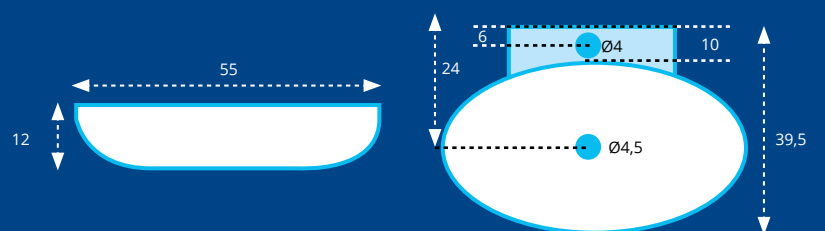

Lavabo apoyo ALBA Cerámico H.12 cms.		
MEDIDA -Measure	ACABADO	PRECIO
55 X 39,5 cms.	BLANCO BRILLO	106,20 €