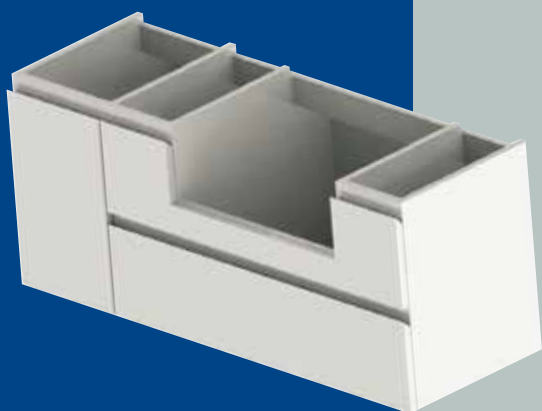

COMPACTO SUSPENDIDO SEMIENCASTRE 1 CAJÓN + 1 PUERTA (dcha. o izda.) - Semi-recessed wall hung unit 1 drawer + 1 door

ANCHO cm.	TARIFA 1	TARIFA 2
90 cms.	407 €	488 €
100 cms.	435 €	522 €
110 cms.	462 €	555 €
120 cms.	490 €	588 €
130 cms.	523 €	628 €

MEDIDA - measure	
ancho - length	90 - 100 - 110 - 120 - 130 cm.
alto - height	58 cm.
fondo - width	39 cm.