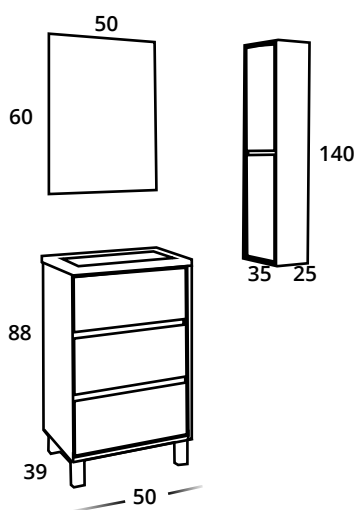

Compacto Córcega 50 cm

- COMPACTO CON PATAS **CÓRCEGA** 3 CAJONES 50x39 cm. H 88 cm. BLANCO PORCELANA / VERDE OLIVA. TIR. GOLA PLATA
- LAVABO MOD. LIGHT POLICUARZO 51x40 cm. BLANCO BRILLO.
- ESPEJO SIDNEY 50x60 cm.
- APLIQUE N° 12-17 LED.
- COLUMNA COLGAR **CÓRCEGA** 2 PUERTAS 35x25 cm. H 140 cm REVERSIBLE. BLANCO PORCELANA / VERDE OLIVA TIRADOR GOLA PLATA.

- FLOOR STANDING UNIT **CÓRCEGA** 3 DRAWERS 50x39 cm. H 88 cm. BLANCO PORCELANA / VERDE OLIVA. HANDLE GOLA SILVER.
- WASHBASIN MOD. LIGHT POLICUARZO 51x40 cm. BLANCO BRILLO
- MIRROR SIDNEY 50x60 cm.
- BATHROOM LIGHT N° 12-17 LED
- COLUMN WALL CABINET **CÓRCEGA** 2 DOORS 35x25 cm H 140 cm. REVERSIBLE. BLANCO PORCELANA / VERDE OLIVA. HANDLE GOLA SILVER