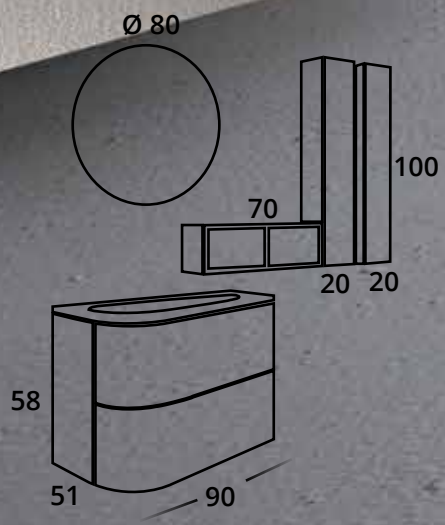

Compacto LOOP 90 cm

1. COMPACTO SUSPENDIDO **LOOP** 2 CAJONES 90x51 cm. H.58 cm. AZUL KLEIN DUROXOL TIR. PUSH.
   - LAVABO MOD. **LOOP** POLICUARZO 90x51 cm. BLANCO BRILLO.
   - ESPEJO ARLEQUÍN REDONDO LED PERIMETRAL Ø 80 cm.
   - COLGAR DECORATIVO **STACK** 1 ESTANTE DE MADERA 20x14,7 cm. H.70 cm. BLANCO DUROXOL.
   - COLGAR CON PUERTA **STACK** 2 ESTANTES DE MADERA 20x16,7 cm. H.100 cm. BLANCO DUROXOL / AZUL KLEIN DUROXOL TIR. PUSH
   - COLGAR CON PUERTA **STACK** 2 ESTANTES DE MADERA 20x16,7 cm. H.100 cm. BLANCO DUROXOL / BLANCO DUROXOL TIR. PUSH
2. ---
3. WALL HUNG UNIT **LOOP** 2 DRAWERS 90x51 cm. H.58 cm. AZUL KLEIN DUROXOL HANDLE PUSH.
   - WASHBASIN MOD. **LOOP** POLICUARZO 90x51 cm. BLANCO BRILLO
   - MIRROR ARLEQUÍN ROUND LED Ø 80 cm.
   - OPEN COMPARTMENT UNDER WALL CABINET **STACK** 1 WOODEN SHELF 20x14,7 cm. H.70 cm. BLANCO DUROXOL.
   - WALL CABINET **STACK** 1 DOOR, 2 WOODEN SHELVES 20x16,7 cm. H.100 cm. BLANCO DUROXOL / AZUL KLEIN DUROXOL. HANDLE PUSH.
   - WALL CABINET **STACK** 1 DOOR, 2 WOODEN SHELVES 20x16,7 cm. H.100 cm. BLANCO DUROXOL / BLANCO DUROXOL. HANDLE PUSH.