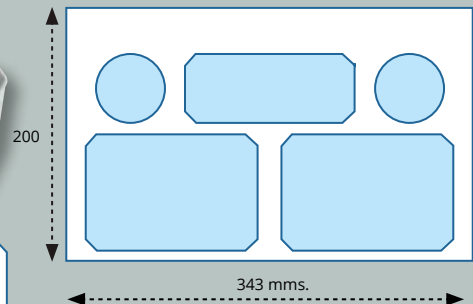

PRECIO

23 €

ORGANIZADOR 343 X 200 mm. PARA CAJÓN REF. 8/2 + 2 CUBETAS 100 X 150 mm.