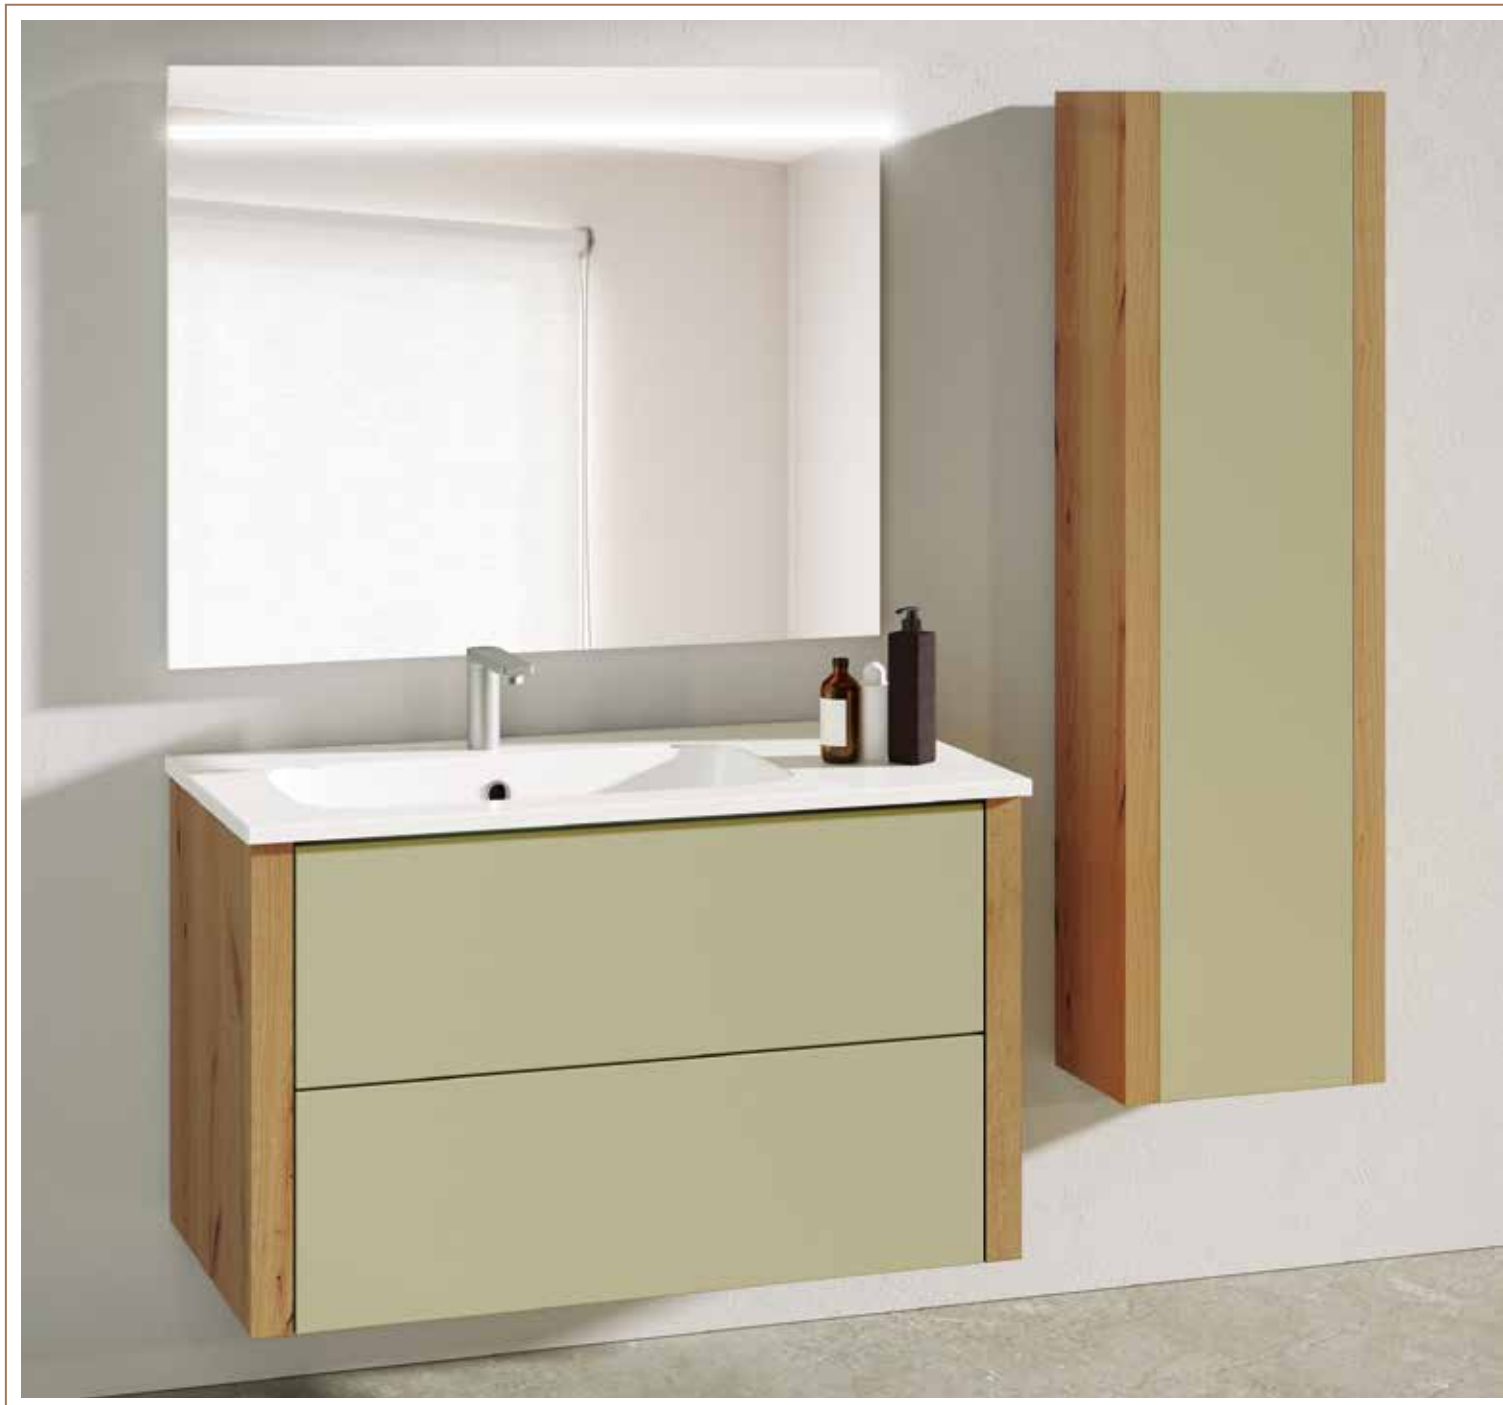

Compacto OLIMPO 100 cm

- COMPACTO SUSPENDIDO **OLIMPO** 2 CAJONES 100x45 cm. H.50 cm. ROBLE MONTSENY/ VERDE AVOCADO DUROXOL TIR. PUSH
- ESPEJO CREATIVITY 100x80 cm. PANTALLA HORIZONTAL ILUMINACIÓN LED
- LAVABO MOD. ÁGATA 1 SENO DESPLAZADO IZQUIERDA SOLID SURFACE 100,5x46 cm. BLANCO BRILLO.
- COLUMNA DE COLGAR **ETERNAL** 1 PUERTA 40x25 cm. H.140 cm. ROBLE MONTSENY/ VERDE AVOCADO DUROXOL. 3 ESTANTES DE CRISTAL TIR. PUSH (REVERSIBLE)

- WALL HUNG UNIT **OLIMPO** 2 DRAWERS 100x45 cm. H.50 cm. ROBLE MONTSENY / VERDE AVOCADO DUROXOL HANDLE PUSH.
- MIRROR CREATIVITY 100x80 cm. LED LIGHTING HORIZONTAL
- WASHBASIN MOD. ÁGATA LEFT SOLID SURFACE 100,5x46 cm. BLANCO BRILLO.
- COLUMN UNITS **ETERNAL** 1 DOOR 40x25cm. H.140 cm. ROBLE MONTSENY / VERDE AVOCADO DUROXOL. 3 GLASS SHELVES. HANDLE PUSH (REVERSIBLE)

MÓDULO ACABADOS ETERNAL

- CALACATTA • MADERA VIEJA • COBRE • NEGRO • BLANCO
- CEMENTO • MARQUINA • ROBLE MONTSENY • GOLDEN CENIA
- HIDRÁULICO GRIS • HIDRÁULICO CREMA.

FRENTE ACABADOS DUROXOL

- NEGRO • GRIS OSCURO • GRIS CLARO • CURRY • VERDE AVOCADO
- VERDE PISTACHO • VERDE OLIVA • VERDE PETRÓLEO • AZUL KLEIN
- AZUL TURQUESA • BLANCO • BEIGE • ARENA • BISCUIT • MOKA
- CHOCOLATE • CAYENA • CORAL • ROJO CADMIO • ROJO DARK