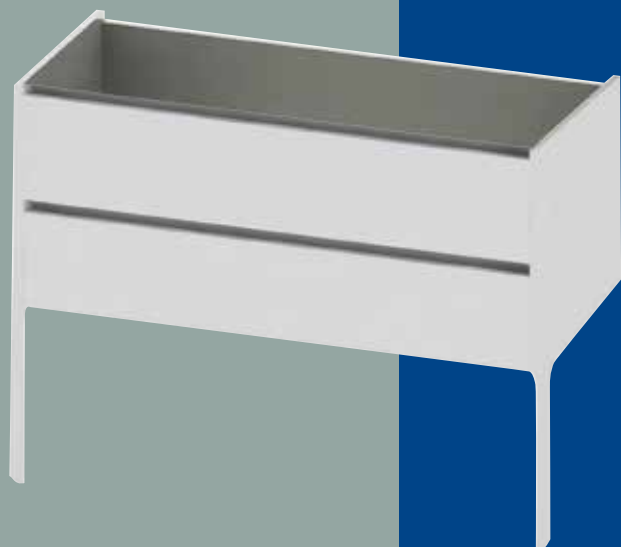

sistema COMPACTOS

Mod. VINTAGE

Mueble personalizado en acabados DUROXOL y Gola de aluminio personalizable en colores Blanco, Negro, Plata y Cobre.