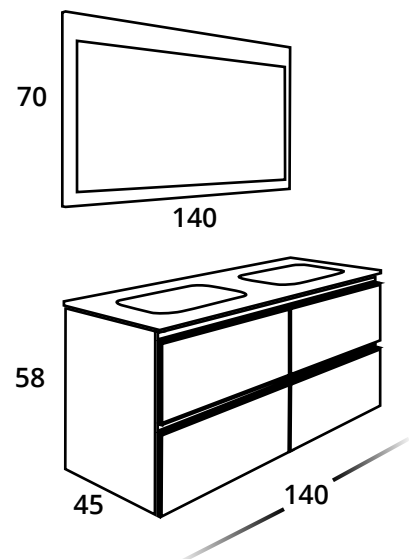

Compacto **BALLET 140 cm**

- COMPACTO SUSPENDIDO **BALLET** 4 CAJONES 140x45 cm. H.58 cm. RECHAPADO NOGAL / RECHAPADO NOGAL TIR. EMBUTIDO 3021.
- LAVABO MOD. ÁGATA 2 SENOS SOLID SURFACE 140,5x46 cm. BLANCO BRILLO.
- ESPEJO CÓRCEGA CON FAJA PERIMETRAL RECHAPADO NOGAL 140x70 cm.
- APLIQUE Nº 25 LED DE 80 cm.

- WALL HUNG UNIT **BALLET** 4 DRAWERS 140x45 cm. H.58 cm. NOGAL PLATED / NOGAL PLATED. HANDLE EMBUTIDO 3021.
- WASHBASIN MOD. ÁGATA DOUBLE BASIN SOLID SURFACE 140,5X46 cm. BLANCO BRILLO.
- MIRROR CÓRCEGA NOGAL PLATED 140x70 cm.
- BATHROOM LIGHT Nº 25 LED OF 80 cm.