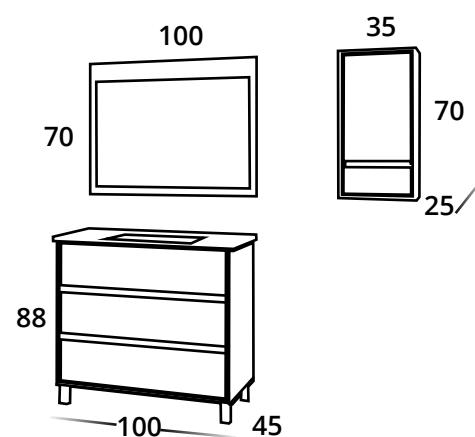

Compacto CÓRCEGA 100 cm

- COMPACTO CON PATAS **CÓRCEGA** 3 CAJONES 100x45 cm. H. 88 cm. BLANCO PORCELANA / MADERA VIEJA. TIR. GOLA PLATA.
- LAVABO MOD. ONIX 1 SENO CENTRADO CERÁMICO 101x46 cm. BLANCO BRILLO.
- ESPEJO **CÓRCEGA** CON FAJA PERIMETRAL BLANCO PORCELANA 100x70 cm.
- APLIQUE Nº 25 LED DE 60 cm.
- MUEBLE COLGAR **CÓRCEGA** 1 PUERTA + 1 CAJÓN 35x25 cm. H.70 cm. BLANCO PORCELANA / MADERA VIEJA TIR. GOLA PLATA.

- FLOOR STANDING UNIT **CÓRCEGA** 3 DRAWERS 100x45 cm. H 88 cm. BLANCO PORCELANA / OLD WOOD. HANDLE GOLA SILVER.
- CERAMIC WASHBASIN MOD. ONIX 101x46 cm. BLANCO BRILLO.
- MIRROR **CÓRCEGA** BLANCO PORCELANA 100x70 cm.
- BATHROOM LIGHT Nº 25 LED OF 60 cm.
- WALL CABINET **CÓRCEGA** 1 DOOR + 1 DRAWER 35x25 cm. H. 70 cm. BLANCO PORCELANA / OLD WOOD. HANDLE GOLA SILVER.