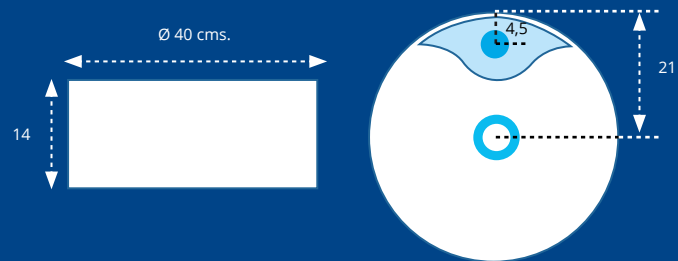

WASHBASIN - LAVABOS

LAVABO APOYO MODELO OLAS CERÁMICO

Lavabo apoyo OLAS Cerámico H.11 cms.		
MEDIDA -Measure	ACABADO	PRECIO
64 X 45,5 cms.	BLANCO BRILLO	122,16 €

LAVABO APOYO MODELO RONDO CERÁMICO

Lavabo apoyo RONDO Cerámico H.14 cms.		
MEDIDA -Measure	ACABADO	PRECIO
Ø 40 cms.	BLANCO BRILLO	77,83 €