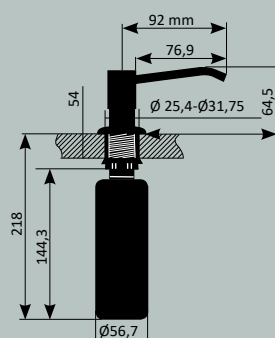

ACCESSORIES - ACCESORIOS

JUEGO 4 PATAS REGULABLES CROMO "TRIANA"
4 x 4 cms. H 10 cms. -Set 4 legs "Triana" chrome adjustable

Ref. MPAIVAR00023

Precio: 30 €

JUEGO 2 PATAS CROMO BRILLO "COFREN" 3 x 3 cms. H 30 cms.
-Set 2 legs "Cofren" chrome

Ref. MPAIVAR00182

Precio: 30 €

*Opcional en muebles suspendidos.

JUEGO 4 PATAS NEGRO 4 x 4 cms. H 10 cms.
-Set 4 legs black

Ref. MPHEVAR00353

Precio: 25 €

JUEGO 2 PATAS CROMO BRILLO 4 x 1,5 cms. H 30 cms.
-Set 2 legs glossy chrome

Ref. ACVATAS00001

Precio: 38 €

*Opcional en muebles suspendidos.

DOSIFICADOR DE JABÓN
-Soap Dispenser

Precio: 45 €

JUEGO 2 PATAS ALUMINIO LACADO NEGRO "NIVA"
2 x 2 cms. H 30 cms. Fondo: 42 cms.
-Set 2 legs "Niva" aluminum black lacquered

Ref. MPHEVAR00384

Precio: 60 €

*Opcional en muebles suspendidos.

MEDIDA - measure

ancho - length	2 cms.
alto - height	30 cms.
fondo - width	42 cms.

MECANIZADO
-Basin's perforation

Precio: 20 €