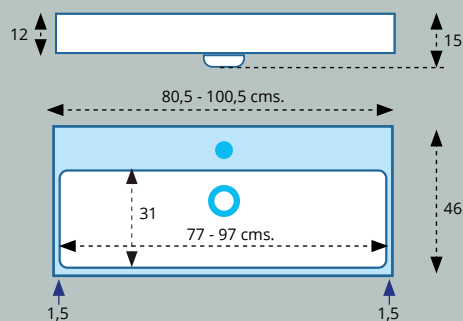

Lavabo TAHITÍ 1 seno Solid Surface H.12 cms.			
MEDIDA -Measure	SENO -Basin	ACABADO	PRECIO
80,5 x 46 cms.	77 x 31 cms.	BLANCO BRILLO	342 €
100,5 x 46 cms.	97 x 31 cms.	BLANCO BRILLO	399 €