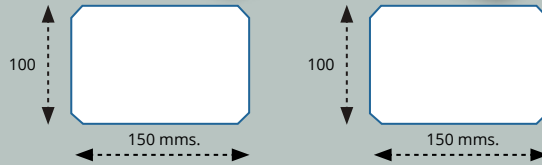

INTERIORES PARA CAJÓN

ORGANIZADOR 343 X 115 mm. PARA CAJÓN REF. 8/4 + 2 CUBETAS 100 X 150 mm.