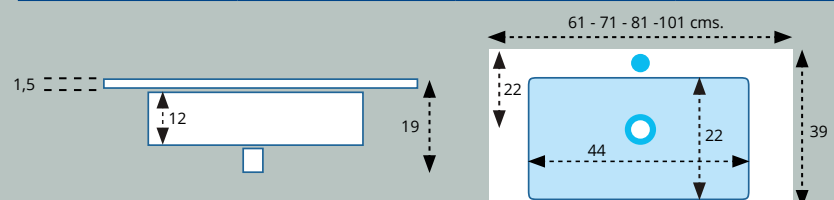

Lavabo TUY 1 seno centrado Cerámico H.13,5 cms.			
MEDIDA -Measure	SENO -Basin	ACABADO	PRECIO
61 X 39 cms.	44 X 22 cms.	BLANCO BRILLO	92,65 €
71 X 39 cms.	44 X 22 cms.	BLANCO BRILLO	95,40 €
81 X 39 cms.	44 X 22 cms.	BLANCO BRILLO	98,10 €
101 X 39 cms.	44 X 22 cms.	BLANCO BRILLO	139,05 €