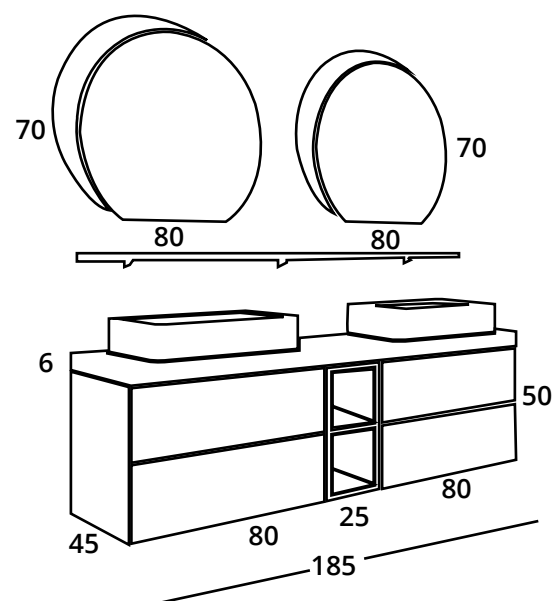

modular **XXL** 185 cm

- ENCIMERA APOYO LAMINADA INGLETADA 60 MM NEGRO PORO DOBLE 185x46 cm.
- 2 ESPEJO ECLIPSE CON LED Y BLUETOOTH 80x70 cm.
- 2 LAVABO APOYO MOD. HILO RECTANGULAR 58x37 cm. SOLID SURFACE BLANCO MATE.
- 2 SOPORTE SUSPENDIDO **XXL** 2 CAJONES 80x45 cm. H.50 cm. BLANCO LACADO / BLANCO LACADO. TIRADOR PRIMA NEGRO.
- BAJO ESTANTE DECORATIVO **XXL** 25x45 H.50 cm. NEGRO PORO DOBLE.
- ESTANTE DECORATIVO DE MADERA CON SOPORTES CROMO 185x15 H. 2 cm. NEGRO PORO DOBLE.

- LAMINATED COUNTERTOP 60MM NEGRO PORO DOBLE 185x46 cm.
- 2 MIRROR ECLIPSE WITH LED AND BLUETOOTH 80x70 cm..
- 2 WASHBASIN SUPPORT MOD. HILO RECTANGULAR 58x37 cm. SOLID SURFACE BLANCO MATE.
- 2 WASH BASIN **XXL** UNITS 2 DRAWERS 80x45 cm. H. 50 cm. BLANCO LACADO/ BLANCO LACADO. HADLE BLACK PRIMA.
- OPEN COMPARTMENT UNDER WALL CABINET **XXL** 25X45 H. 50 cm. NEGRO PORO DOBLE.
- WOODEN SHELF DECORATIVE WITH SUPPORT CHROME 185X15 H. 2 cm. NEGRO PORO DOBLE.