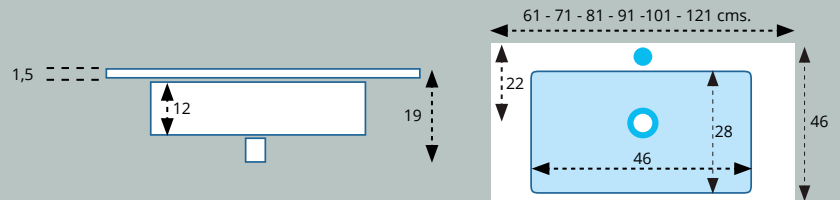

Lavabo ONIX 1 seno centrado Cerámico H.13,5 cms.			
MEDIDA -Measure	SENO -Basin	ACABADO	PRECIO
61 X 46 cms.	46 X 28 cms.	BLANCO BRILLO	67,60 €
71 X 46 cms.	46 X 28 cms.	BLANCO BRILLO	80,08 €
81 X 46 cms.	46 X 28 cms.	BLANCO BRILLO	87,36 €
91 X 46 cms.	46 X 28 cms.	BLANCO BRILLO	120,12 €
101 X 46 cms.	46 X 28 cms.	BLANCO BRILLO	126,26 €
121 X 46 cms.	46 X 28 cms.	BLANCO BRILLO	210,91 €