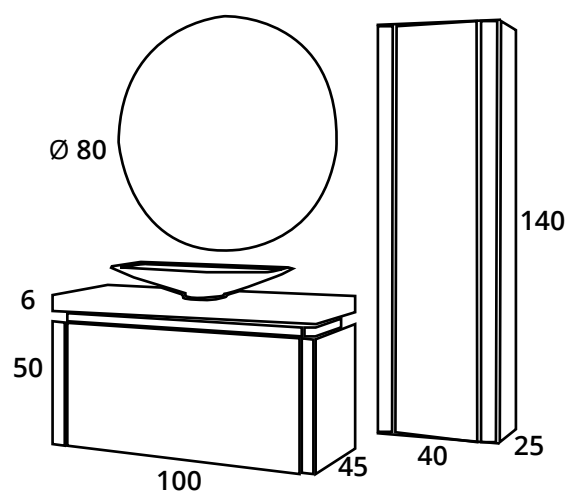

Compacto STUDIO 100 cm

1. COMPACTO SUSPENDIDO **STUDIO** 1 CAJÓN + 1 CAJÓN INTERIOR 100x45 cm. H.50 cm. BLANCO / BLANCO. TIR, GOLA NEGRO. SENSOR DE PROXIMIDAD.
   - ENCIMERA APOYO ETERNAL 60 MM. MARQUINA 100x46 cm.
   - ESPEJO ARLEQUÍN REDONDO LED PERIMETRAL Ø 80 cm.
   - LAVABO APOYO MOD. LEVER RECTANGULAR SOLID SURFACE 63x42,2 cm. BLANCO BRILLO.
   - COLUMNA DE COLGAR **ETERNAL** 1 PUERTA 40x25cm. H.140 cm. BLANCO / BLANCO. 3 ESTANTES DE CRISTAL TIR. PUSH (REVERSIBLE)
2. ---
3. WALL HUNG UNIT **STUDIO** 1 DRAWER + 1 INNER DRAWER 100x45 cm. H.50 cm. BLANCO / BLANCO. HANDLE GOLA NEGRO. PROXYMITY SENSOR
   - ETERNAL COUNTERTOP 60 MM. MARQUINA 100x46 cm.
   - MIRROR ARLEQUÍN ROUND LED Ø 80 cm.
   - WASHBASIN SUPPORT MOD. LEVER RECTANGULAR SOLID SURFACE 63x42,2 cm. BLANCO BRILLO.
   - COLUMN UNITS **ETERNAL** 1 DOOR 40x25cm. H.140 cm. BLANCO / BLANCO. 3 GLASS SHELVES. HANDLE PUSH (REVERSIBLE)

STUDIO ACABADOS ETERNAL

- CALACATTA • MADERA VIEJA • COBRE • NEGRO • BLANCO
- CEMENTO • MARQUINA • ROBLE MONTSENY
- GOLDEN CENIA • HIDRÁULICO GRIS • HIDRÁULICO CREMA.