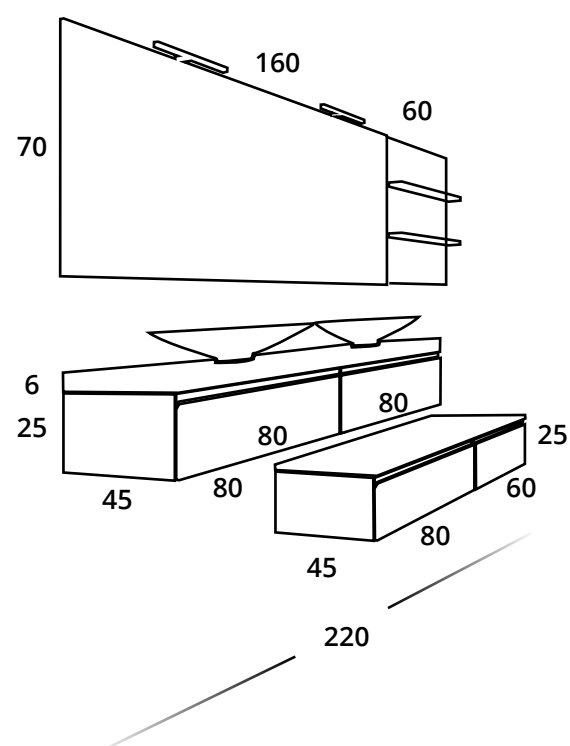

modular **XXL** 220 cm

- 2 SOPORTES SUSPENDIDO **XXL** 1 CAJÓN 80x45 cm. H. 25 cm. BLANCO LACADO / HAYA LACADO. TIRADOR MAGLIA BLANCO LACADO.
- 2 LAVABOS APOYO MOD. LEVER RECTANGULAR SOLID SURFACE 63x42,2 cm. BLANCO BRILLO.
- ESTANTE DECORATIVO DE MADERA **XXL** 60x15cm. H. 70 cm. BLANCO LACADO.
- ESPEJO JAÉN LUNA LISA CON TRASERA 160x70 cm.
- 2 APLIQUES Nº 25 LED DE 30 cm.
- BAJO SUSPENDIDO **XXL** 1 CAJÓN 80x45 cm. H. 25 cm. BLANCO LACADO / HAYA LACADO. TIRADOR MAGLIA BLANCO LACADO.
- BAJO SUSPENDIDO **XXL** 1 CAJÓN 60x45 cm. H 25 cm. BLANCO LACADO / HAYA LACADO TIRADOR MAGLIA BLANCO LACADO.
- ENCIMERA APOYO LAMINADA 19 MM. HAYA LACADO 140x45 cm.
- ENCIMERA APOYO ETERNAL 60MM. HIDRÁULICO CREMA 160x46 cm.

- 2 WASH BASIN UNITS **XXL** 1 DRAWER. 80x45 cm. H. 25 cm. BLANCO LACADO/HAYA LACADO HANDLE MAGLIA BLANCO LACADO.
- 2 WASHBASIN SUPPORT MOD. LEVER RECTANGULAR SOLID SURFACE 63x42,2 cm. BLANCO BRILLO.
- WOODEN SHELF DECORATIVE 60x15cm. H 70 cm. BLANCO LACADO.
- MIRROR JAÉN 160x70 cm.
- 2 BATHROOM LIGHTS Nº 25 LED OF 30 cm..
- SIDE BASE UNITS **XXL** 1 DRAWER 80x45 cm. H 25 cm. BLANCO LACADO/HAYA LACADO. HANDLE MAGLIA BLANCO LACADO.
- SIDE BASE UNITS **XXL** 1 DRAWER 60x45 cm. H 25 cm. BLANCO LACADO/HAYA LACADO. HANDLE MAGLIA BLANCO LACADO.
- LAMINATED COUNTERTOP 19MM HAYA LACADO 140x45 cm.
- ETERNAL COUNTERTOP 60MM HIDRAULICO CREMA 160x46 cm.