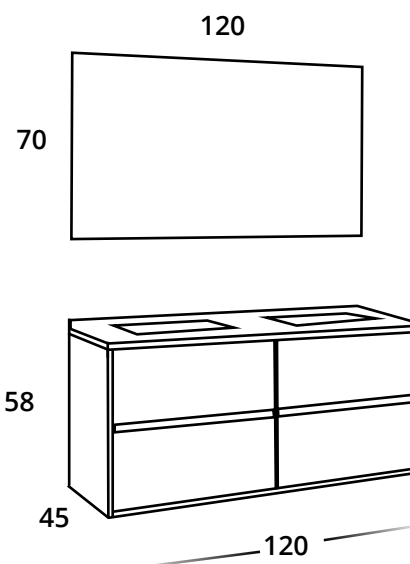

Compacto CÓRCEGA 120 cm

1. COMPACTO SUSPENDIDO **CÓRCEGA** 4 CAJONES 120x45 cm. H 58 cm. BLANCO LACADO / BLANCO LACADO TIR. GOLA NEGRO.
   - LAVABO MOD. ONIX 2 SENOS CERÁMICO 121x46 cm. BLANCO BRILLO.
   - ESPEJO JAÉN LUNA LISA CON TRASERA 120x70 cm.
   - 2 APLIQUE ÁNGELA LED DE 16 cm.
2. ---
3. WALL HUNG UNIT **CÓRCEGA** 4 DRAWERS 120x45 cm. H 58 cm. BLANCO LACADO / BLANCO LACADO. HANDLE GOLA NEGRO.
   - CERAMIC WASHBASIN MOD. ONIX DOUBLE BASIN 121x46 cm. BLANCO BRILLO
   - MIRROR JAÉN 120x70 cm.
   - 2 BATHROOM LIGHTS ÁNGELA LED OF 16 cm.