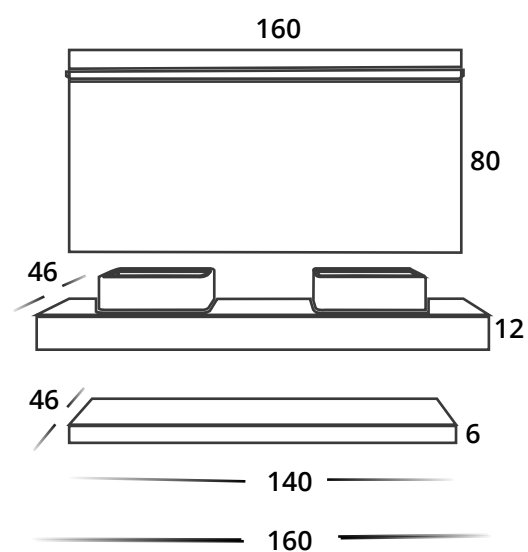

modular **XXL** 160 cm

- ENCIMERA APOYO ETERNAL 120 MM. GOLDEN CENIA 160x46 cm.
- ENCIMERA APOYO ETERNAL 60 MM. GOLDEN CENIA 140x46 cm.
- ESPEJO CREATIVITY 160x80 cm. PANTALLA HORIZONTAL ILUMINACIÓN LED
- 2 LAVABOS APOYO MOD. AMATISTA 55x38 cm. CERÁMICOS.

- ETERNAL COUNTERTOP 120 MM GOLDEN CENIA 160x46 cm.
- ETERNAL COUNTERTOP 60 MM GOLDEN CENIA 140x46 cm.
- MIRROR CREATIVITY 160x80 cm. LED LIGHTING HORIZONTAL
- 2 CERAMIC WASHBASIN SUPPORT MOD. AMATISTA 55x38 cm.