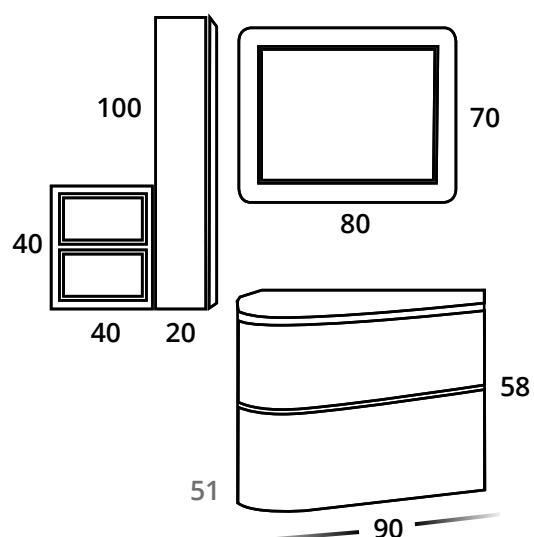

Compacto LOOP 90 cm

- COMPACTO SUSPENDIDO **LOOP** 2 CAJONES 90x51cm. H.58 cm. RECHAPADO NOGAL AMERICANO. TIR. PUSH
- LAVABO MOD. **LOOP** POLICUARZO 90x51 cm. BLANCO BRILLO.
- ESPEJO SEGOVIA CON LED 80x70 cm.
- COLGAR DECORATIVO **STACK** 1 ESTANTE DE MADERA 40x14,7 cm. H.40 cm. RECHAPADO NOGAL AMERICANO
- COLGAR CON PUERTA **STACK** 2 ESTANTES DE MADERA 20x16,7 cm. H.100 cm. RECHAPADO NOGAL AMERICANO / RECHAPADO NOGAL AMERICANO TIR. PUSH

- WALL HUNG UNIT **LOOP** 2 DRAWERS 90x51 cm. H.58 cm. NOGAL PLATED. HANDLE PUSH.
- WASHBASIN MOD. **LOOP** POLICUARZO 90x51 cm BLANCO BRILLO.
- MIRROR SEGOVIA LED 80x70 cm.
- OPEN COMPARTMENT UNDER WALL CABINET **STACK** 1 WOODEN SHELF 40x14,7 cm. H.40 cm. NOGAL PLATED
- WALL CABINET **STACK** 1 DOOR, 2 WOODEN SHELVES 20x16,7 cm. H.100 cm. NOGAL PLATED / NOGAL PLATED. HANDLE PUSH.