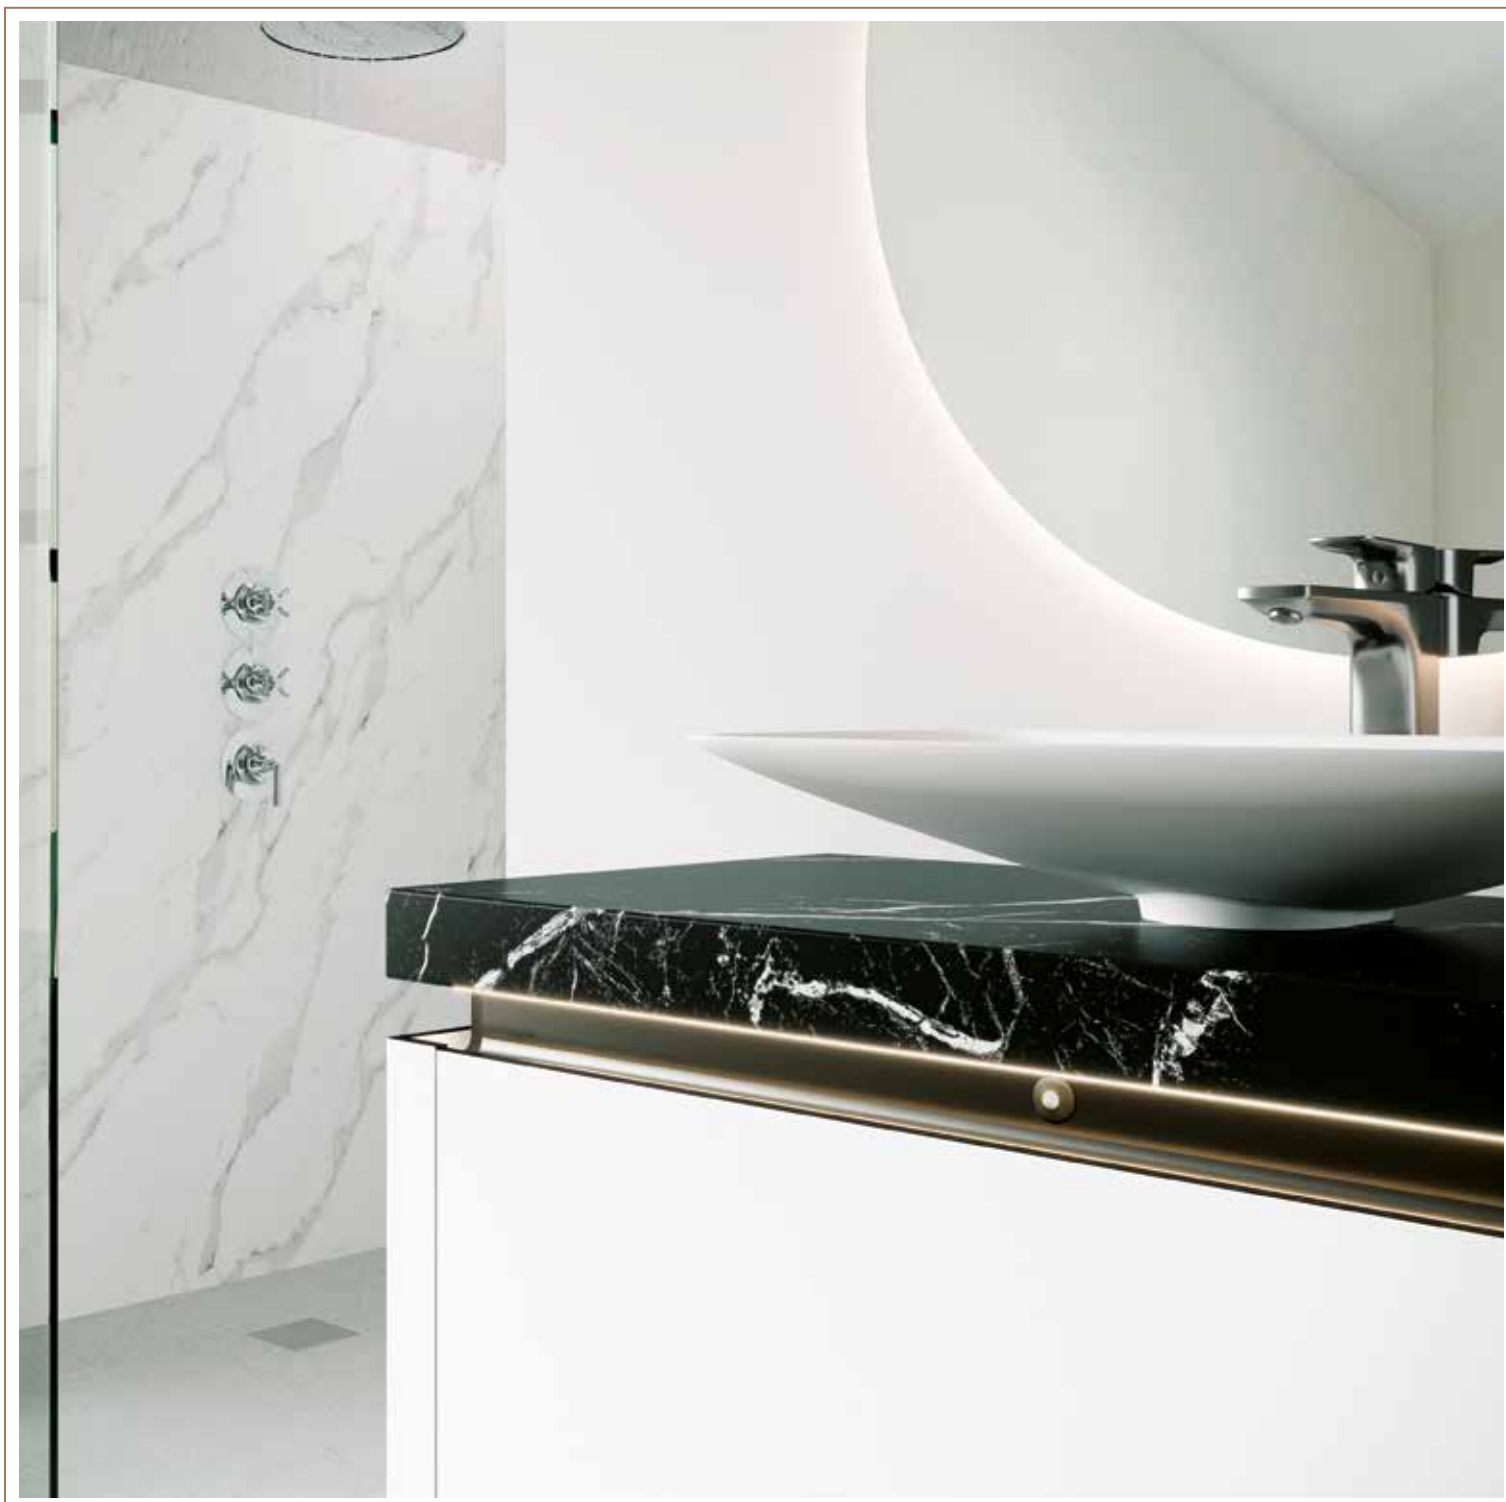

DETALLE DEL LAVABO.

ACABADO NEGRO / COBRE. ESPEJO CREATIVITY.

DETALLE DE SENSOR
DE PROXIMIDAD.

DETALLE COSTADO ESQUINA.

DETALLE ESPEJO CREATIVITY.

DETALLE ENCIMERA ETERNAL MARQUINA, GOLA NEGRO Y SENSOR DE PROXIMIDAD.