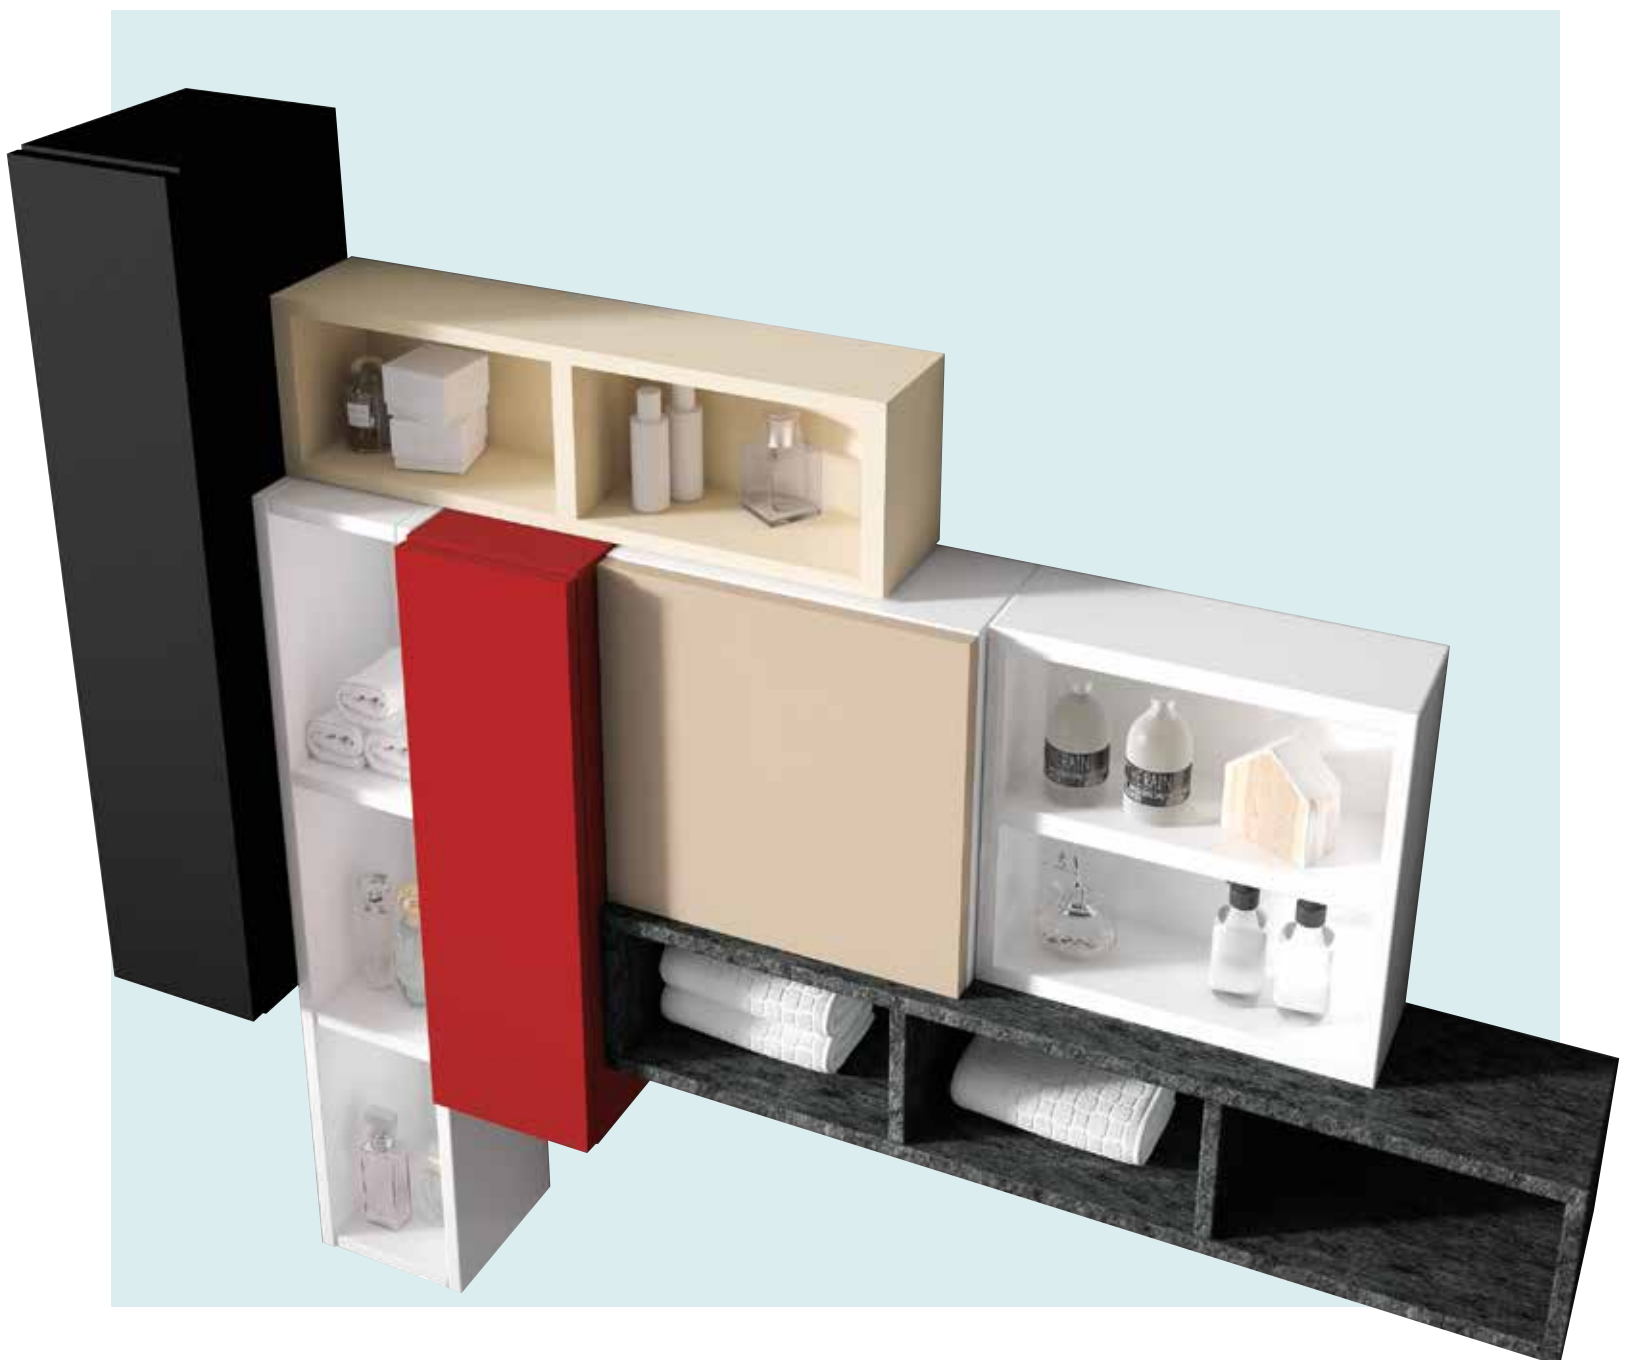

STACK

Elementos apilables universales para todas las series.

- Sistema de apertura mediante Push. Sistema **PUSH** ▶
- Estructura y puerta configurable en color.
- Auxiliares configurables en profundidad.