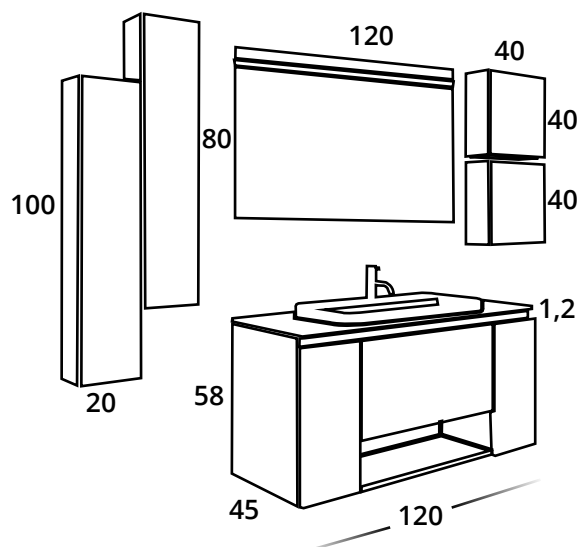

Compacto **BALLET** 120 cm

- COMPACTO SUSPENDIDO **BALLET** 2 PUERTAS + 1 CAJÓN + 1 HUECO DECORATIVO 120x45 cm H.58 cm GRIS CLARO DUROXOL/VERDE AVOCADO DUROXOL TIR. EMBUTIDO 3021
- ENCIMERA SOLID SURFACE 12 MM. 120x46 cm. BLANCO MATE.
- LAVABO ENCASTRAR MOD. RETRO SOLID SURFACE 55x39 cm. BLANCO BRILLO.
- ESPEJO CREATIVITY 120x80 cm. PANTALLA HORIZONTAL ILUMINACIÓN LED
- 2 COLGAR CON PUERTA **STACK** 2 ESTANTES DE MADERA 20x16,7 cm. H.100 cm. GRIS CLARO DUROXOL / VERDE AVOCADO DUROXOL TIR. PUSH
- 2 COLGAR CON PUERTA **STACK** 1 ESTANTE DE MADERA 40x16,7 cm. H.40 cm. GRIS CLARO DUROXOL / VERDE AVOCADO DUROXOL TIR. PUSH

- WALL HUNG UNIT **BALLET** 2 DOORS + 1 DRAWER + 1 OPEN UNIT 120x45 cm H.58 cm GRIS CLARO DUROXOL / VERDE AVOCADO DUROXOL. HANDLE EMBUTIDO 3021
- SOLID SURFACE COUNTERTOP 12 MM. 120x46 cm. BLANCO MATE.
- WASHBASIN RECESSED MOD. RETRO SOLID SURFACE 55x39 cm. BLANCO BRILLO.
- MIRROR CREATIVITY 120x80 cm. LED LIGHTING HORIZONTAL
- 2 WALL CABINETS **STACK** 1 DOOR, 2 WOODEN SHELVES 20x16,7 cm. H. 100 cm. GRIS CLARO DUROXOL / VERDE AVOCADO DUROXOL. HANDLE PUSH.
- 2 WALL CABINETS **STACK** 1 DOOR, 1 WOODEN SHELF 40x16,7 cm. H. 40 cm. GRIS CLARO DUROXOL / VERDE AVOCADO DUROXOL. HANDLE PUSH.