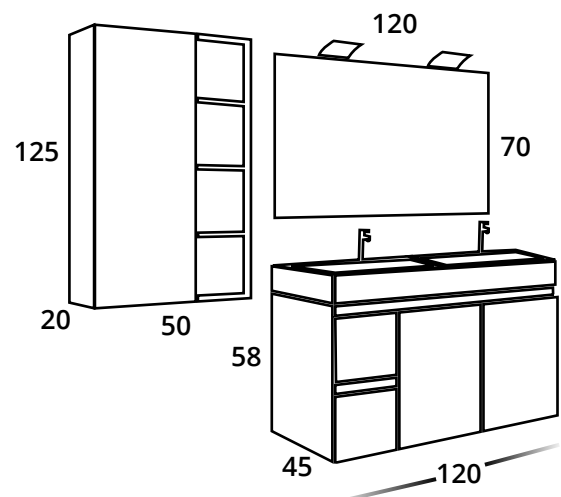

Compacto **BALLET** 120 cm

- COMPACTO SUSPENDIDO **BALLET** 2 PUERTAS + 2 CAJONES 120x45 cm. H.58 cm. BLANCO LACADO / PRIMAVERA. TIRADOR EMBUTIDO 3021.
- LAVABO MOD. TAHITÍ 2 SENOS SOLID SURFACE 120,5x46 cm. BLANCO BRILLO.
- ESPEJO JAEN LUNA LISA CON TRASERA 120x70 cm.
- 2 APLIQUES ÁNGELA LED DE 16 cm.
- COLUMNA COLGAR **XXL** 1 PUERTA Y ESTANTE 50x20 cm. H.125 cm. BLANCO LACADO / PRIMAVERA.

- WALL HUNG UNIT **BALLET** 2 DOORS + 2 DRAWERS 120x45 cm. H.58 cm. BLANCO LACADO / PRIMAVERA. HANDLE EMBUTIDO 3021.
- WASHBASIN MOD. TAHITÍ DOUBLE BASIN SOLID SURFACE 120,5x46 cm. BLANCO BRILLO.
- MIRROR JAEN 120x70 cm.
- 2 BATHROOM LIGHTS ÁNGELA LED OF 16 cm.
- COLUMN UNITS **XXL** 1 DOOR AND OPEN COMPARTMENT 50x20 cm. H.125 cm. BLANCO LACADO / PRIMAVERA.