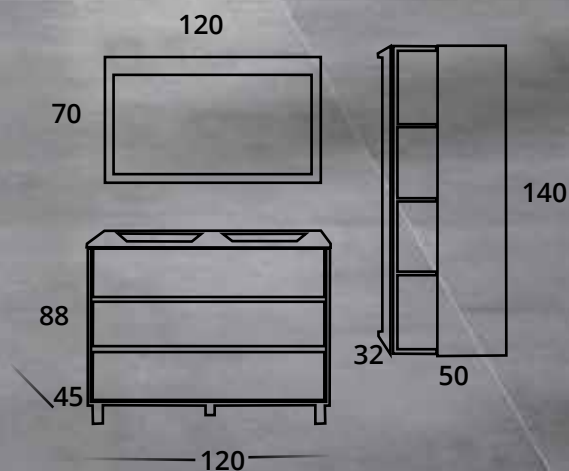

Compacto CÓRCEGA 120 cm

- COMPACTO CON PATAS **CÓRCEGA** 3 CAJONES 120x45 cm. H 88 cm. BLANCO PORCELANA / WENGUÉ SILVER TIR. GOLA PLATA.
- LAVABO MOD. ONIX 2 SENOS CERÁMICO 121x46 cm. BLANCO BRILLO.
- ESPEJO **CÓRCEGA** CON FAJA PERIMETRAL WENGUÉ SILVER 120x70 cm.
- 2 APLIQUES ÁNGELA LED DE 16 cm.
- COLUMNA COLGAR **XXL** 1 PUERTA Y ESTANTE LATERAL ABIERTO 50x32 cm H 140 cm BLANCO PORCELANA / WENGUÉ SILVER. 3 ESTANTES DE CRISTAL

- FLOOR STANDING UNIT **CÓRCEGA** 3 DRAWERS 120x45 cm. H 88 cm. BLANCO PORCELANA / WENGUÉ SILVER HANDLE. GOLA SILVER.
- CERAMIC WASHBASIN MOD. ONIX DOUBLE BASIN 121x46 cm. BLANCO BRILLO.
- MIRROR **CÓRCEGA** WENGUÉ SILVER 120x70 cm.
- 2 BATHROOM LIGHT ÁNGELA LED OF 16 cm.
- COLUMN UNIT **XXL** 1 DOOR, OPEN COMPARTMENT AND SIDE OPEN 50x32 cm. H 140 cm. BLANCO PORCELANA / WENGUÉ SILVER. 3 GLASS SHELVES