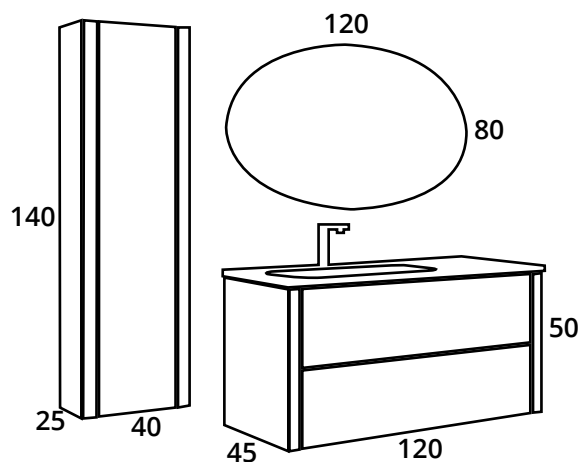

Compacto OLIMPO 120 cm

1. COMPACTO SUSPENDIDO **OLIMPO** 2 CAJONES 120x45 cm. H.50 cm. NEGRO ETERNAL/ VERDE PETRÓLEO DUROXOL TIR. PUSH
   - ESPEJO OVILLAM OVALADO LED PERIMETRAL 120x80 cm.
   - LAVABO MOD. ÁGATA 1 SENO DESPLAZADO IZQUIERDA SOLID SURFACE 120,5x46 cm. BLANCO BRILLO
   - COLUMNA DE COLGAR **ETERNAL** 1 PUERTA 40x25 cm. H.140 cm. NEGRO ETERNAL / VERDE PETRÓLEO DUROXOL. 3 ESTANTES DE CRISTAL TIR. PUSH (REVERSIBLE)
2. ---
3. WALL HUNG UNIT **OLIMPO** 2 DRAWERS 120x45 cm. H.50 cm. NEGRO ETERNAL / VERDE PETRÓLEO DUROXOL HANDLE PUSH.
   - MIRROR OVILLAM OVAL LED 120x80 cm.
   - WASHBASIN MOD. AGATA LEFT SOLID SURFACE 120,5x46 cm. BLANCO BRILLO
   - COLUMN UNITS **ETERNAL** 1 DOOR 40x25cm. H.140 cm. NEGRO ETERNAL / VERDE PETRÓLEO DUROXOL. 3 GLASS SHELVES. HANDLE PUSH (REVERSIBLE)

MÓDULO ACABADOS ETERNAL

- CALACATTA • MADERA VIEJA • COBRE • NEGRO • BLANCO
- CEMENTO • MARQUINA • ROBLE MONTSENY • GOLDEN CENIA
- HIDRÁULICO GRIS • HIDRÁULICO CREMA.

FRENTE ACABADOS DUROXOL

- NEGRO • GRIS OSCURO • GRIS CLARO • CURRY • VERDE AVOCADO
- VERDE PISTACHO • VERDE OLIVA • VERDE PETRÓLEO • AZUL KLEIN
- AZUL TURQUESA • BLANCO • BEIGE • ARENA • BISCUIT • MOKA
- CHOCOLATE • CAYENA • CORAL • ROJO CADMIO • ROJO DARK