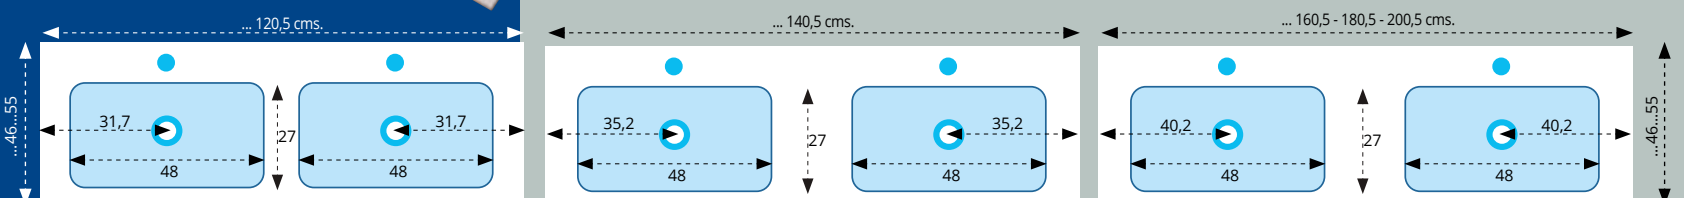

LAVABO MODELO ÁGATA 2 SENOS SOLID SURFACE

Lavabo ÁGATA 2 senos Solid Surface H.14,3 cms.

ANCHO -length	SENO -Basin	ACABADO	Fondo hasta 46 cm	Fondo hasta 55 cm
HASTA-until: 120,5 cm	48 x 27cms. (seno pequeño)	BLANCO BRILLO/MATE	450 €	540 €
HASTA-until: 140,5 cm	48 x 27cms. (seno pequeño)	BLANCO BRILLO/MATE	534 €	640 €
HASTA-until: 160,5 cm	48 x 27cms. (seno pequeño)	BLANCO BRILLO/MATE	746 €	895 €
HASTA-until: 180,5 cm	48 x 27cms. (seno pequeño)	BLANCO BRILLO/MATE	921 €	1105 €
HASTA-until: 200,5 cm	48 x 27cms. (seno pequeño)	BLANCO BRILLO/MATE	1146 €	1375 €