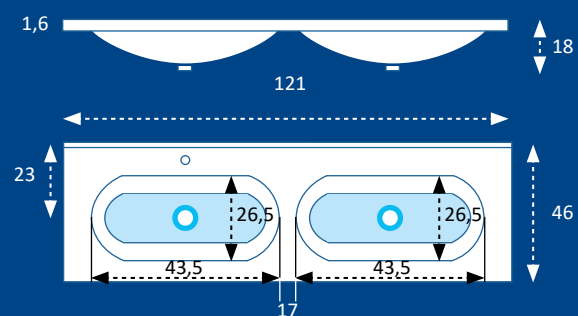

WASHBASIN - LAVABOS

LAVABOS DE CERÁMICA Ceramic Washbasin

LAVABO MODELO CITRINO 1 SENO CENTRADO CERÁMICO

Lavabo CITRINO 1 seno centrado Cerámico H.18 cms.			
MEDIDA -Measure	SENO -Basin	ACABADO	PRECIO
81 X 46 cms.	62,5 X 26,5 cms.	BLANCO BRILLO	103,74 €
91 X 46 cms.	64,5 X 26,5 cms.	BLANCO BRILLO	150,15 €
101 X 46 cms.	64,5 X 26,5 cms.	BLANCO BRILLO	166,53 €
121 X 46 cms.	71,5 X 26,5 cms.	BLANCO BRILLO	267,55 €

LAVABO MODELO CITRINO 2 SENOS CERÁMICO

Lavabo CITRINO 2 senos Cerámico H.18 cms.			
MEDIDA -Measure	SENO -Basin	ACABADO	PRECIO
121 X 46 cms.	43,5 X 26,5 cms.	BLANCO BRILLO	320 €

LAVABO MODELO FERROL 1 SENO CENTRADO CERÁMICO

Lavabo FERROL 1 seno centrado Cerámico H.9,5 cms.			
MEDIDA -Measure	SENO -Basin	ACABADO	PRECIO
61 X 46 cms.	47 X 25 cms	BLANCO BRILLO	77,25 €
81 X 46 cms.	47 X 25 cms	BLANCO BRILLO	102,44 €
101 X 46 cms.	47 X 25 cms	BLANCO BRILLO	145,23 €