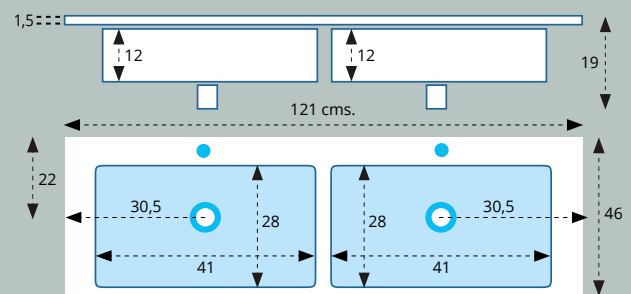

Lavabo ONIX 2 senos Cerámico H.13,5 cms.			
MEDIDA -Measure	SENO -Basin	ACABADO	PRECIO
121 X 46 cms.	41 X 28 cms.	BLANCO BRILLO	235,66 €