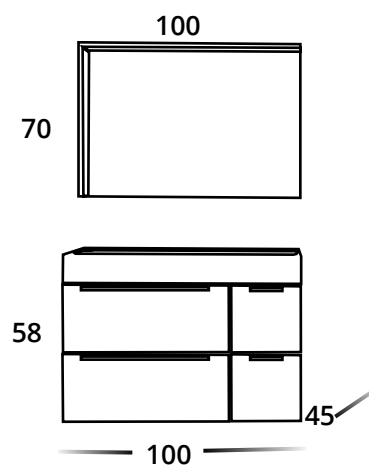

Compacto **BALLET 100 cm**

- COMPACTO SUSPENDIDO **BALLET 2 CAJONES IZQUIERDA + 2 CAJONES** 100x45 cm. H.58 cm. BARDOLINO / BARDOLINO. TIRADOR SOLAPADO.
- LAVABO MOD. TAHITÍ 1 SENO SOLID SURFACE 100,5x46 cm. BLANCO BRILLO.
- CAMERINO DECORATIVO **XXL** CON LUZ LED 100x15 cm. H.70 cm. BARDOLINO.

- WALL HUNG UNIT **BALLET 2 DRAWERS LEFT + 2 DRAWERS** 100x45 cm. H.58 cm. BARDOLINO / BARDOLINO. HANDLE SOLAPADO.
- WASHBASIN MOD. TAHITÍ SOLID SURFACE 100,5X46 cm. BLANCO BRILLO.
- MIRRORED WALL CABINET **XXL** WITH LED 100x15 cm. H.70 cm. BARDOLINO.