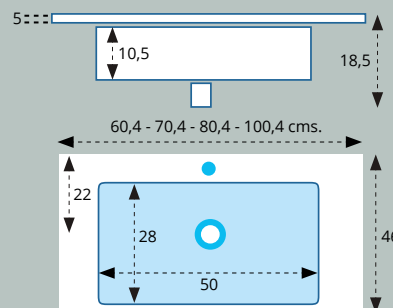

Lavabo HARIE 1 seno centrado Policuarzo H.15,5 cms.			
MEDIDA -Measure	SENO -Basin	ACABADO	PRECIO
60,4 X 46 cms.	50 X 28 cms.	BLANCO BRILLO	104,60 €
70,4 X 46 cms.	50 X 28 cms.	BLANCO BRILLO	124,60 €
80,4 X 46 cms.	50 X 28 cms.	BLANCO BRILLO	148,40 €
100,4 X 46 cms.	50 X 28 cms.	BLANCO BRILLO	185,50 €