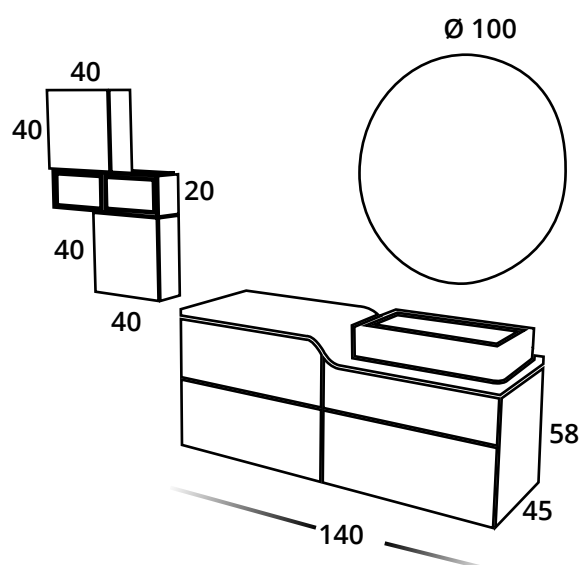

Compacto CURVAS 140 cm

1. COMPACTO SUSPENDIDO **CURVAS** 4 CAJONES 140x45 cm. H.58 cm. PRIMAVERA TIR. PUSH
   - ENCIMERA APOYO CURVAS SOLID SURFACE BLANCO MATE 140x46 cm.
   - ESPEJO ARLEQUÍN REDONDO LED PERIMETRAL Ø100 cm.
   - LAVABO APOYO MOD. HILO RECTANGULAR SOLID SURFACE 58x37 cm. BLANCO MATE
   - 2 COLGAR CON PUERTA **STACK** 1 ESTANTE DE MADERA 40x16,7 cm. H.40 cm. PRIMAVERA / PRIMAVERA TIR. PUSH
   - COLGAR DECORATIVO **STACK** 1 ESTANTE DE MADERA 20x14,7 cm. H.70 cm. BLANCO SEDA.
2. ---
3. *WALL HUNG UNIT **CURVAS** 4 DRAWERS 140x45 cm. H.58 cm. PRIMAVERA. HANDLE PUSH*
   - *SOLID SURFACE COUNTERTOP CURVAS BLANCO MATE 140x46 cm.*
   - *MIRROR ARLEQUÍN ROUND LED Ø100 cm.*
   - *WASHBASIN MOD. HILO RECTANGULAR SOLID SURFACE 58x37 cm. BLANCO MATE.*
   - *2 WALL CABINET **STACK** 1 DOOR, 1 WOODEN SHELF 40x16,7 cm. H.40 cm. PRIMAVERA / PRIMAVERA. HANDLE PUSH.*
   - *OPEN COMPARTMENT UNDER WALL CABINET **STACK** 1 WOODEN SHELF 20x14,7 cm. H.70 cm. BLANCO SEDA.*