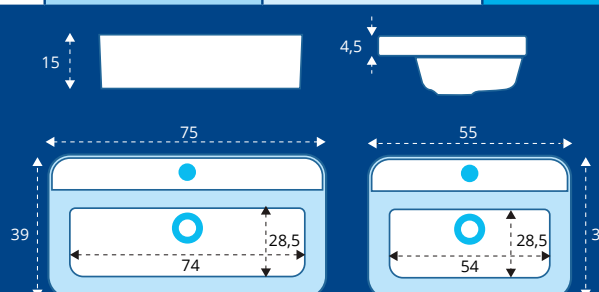

LAVABO SEMIENCASTRE MODELO RETRO SOLID SURFACE

Lavabo semiencastre RETRO Solid Surface H.15 cms.

MEDIDA -Measure	SENO -Basin	ACABADO	PRECIO
55 X 39 cms.	54 X 28,5 cms.	BLANCO MATE	251 €
75 X 39 cms.	74 X 28,5 cms.	BLANCO MATE	305 €