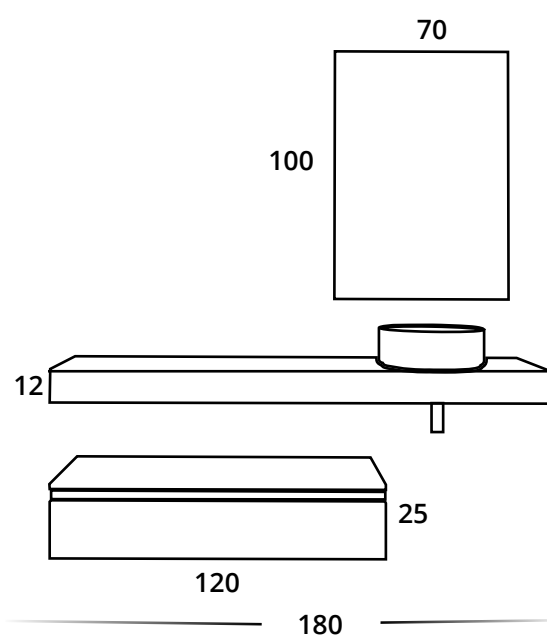

modular **XXL 180 cm**

- ENCIMERA APOYO ETERNAL 120 MM. HIDRÁULICO GRIS 180x46 cm.
- BAJO SUSPENDIDO **XXL** 1 CAJÓN 120x46 cm. H 25 cm. BLANCO LACADO / BLANCO LACADO. TIRADOR EMBUTIDO 3021.
- ENCIMERA APOYO LAMINADA 19 MM. BLANCO LACADO 120x45 cm.
- ESPEJO ARLEQUÍN LED PERIMETRAL 100x70 cm.
- LAVABO APOYO MOD. HILO REDONDO SOLID SURFACE Ø 37 cm. BLANCO BRILLO.

- *ETERNAL COUNTERTOP 120 MM. HIDRAULICO GRIS 180x46 cm.*
- *SIDE BASE UNITS **XXL** 1 DRAWER 120x46 cm. H. 25 cm. BLANCO LACADO / BLANCO LACADO. HANDLE EMBUTIDO 3021.*
- *LAMINATED COUNTERTOP 19 MM. BLANCO LACADO 120x45 cm.*
- *MIRROR ARLEQUÍN LED 100x70 cm.*
- *WASHBASIN SUPPORT MOD. HILO ROUND SOLID SURFACE Ø 37 cm. BLANCO BRILLO.*