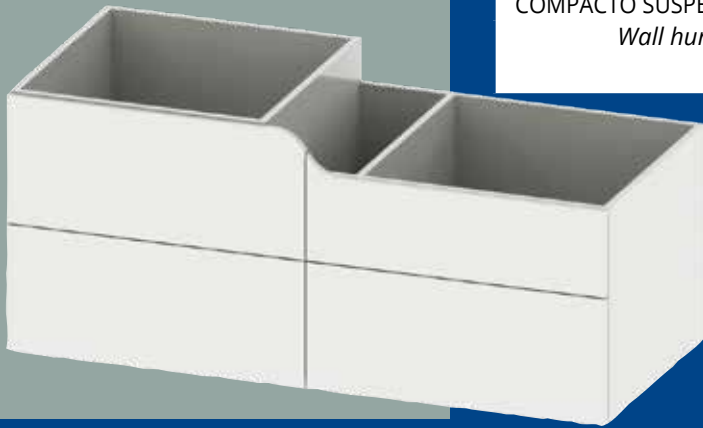

Mueble con acabado laminado, lacado canteado o lacado DUROXOL con apertura PUSH.

COMPACTO SUSPENDIDO 4 CAJONES