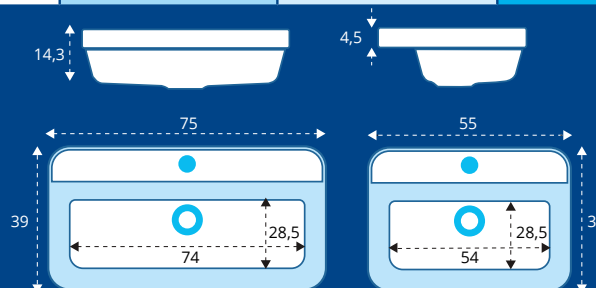

MEDIDA -Measure	SENO -Basin	ACABADO	PRECIO
55 X 39 cms.	54 X 28,5 cms.	BLANCO BRILLO	227 €
75 X 39 cms.	74 X 28,5 cms.	BLANCO BRILLO	271 €