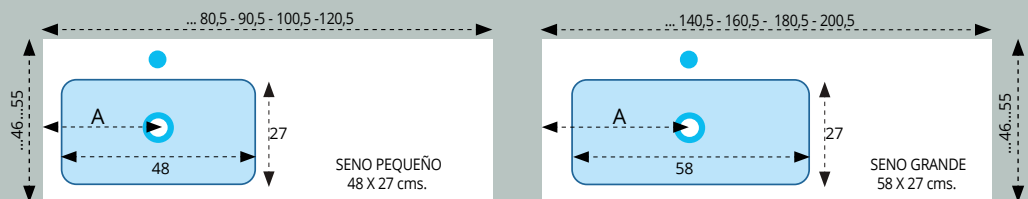

WASHBASIN - LAVABOS

LAVABO MODELO ÁGATA 1 SENO CENTRADO SOLID SURFACE

Lavabo ÁGATA 1 seno centrado Solid Surface H.14,3 cms.

ANCHO -length	SENO -Basin	ACABADO	Fondo hasta 46 cm	Fondo hasta 55 cm
HASTA-until: 80,5 cm	58 x 27cms. (seno grande)	BLANCO BRILLO/MATE	247 €	296 €
HASTA-until: 90,5 cm	58 x 27cms. (seno grande)	BLANCO BRILLO/MATE	276 €	331 €
HASTA-until: 100,5 cm	58 x 27cms. (seno grande)	BLANCO BRILLO/MATE	327 €	392 €
HASTA-until: 120,5 cm	58 x 27cms. (seno grande)	BLANCO BRILLO/MATE	398 €	477 €
HASTA-until: 140,5 cm	58 x 27cms. (seno grande)	BLANCO BRILLO/MATE	493 €	592 €
HASTA-until: 160,5 cm	58 x 27cms. (seno grande)	BLANCO BRILLO/MATE	658 €	790 €
HASTA-until: 180,5 cm	58 x 27cms. (seno grande)	BLANCO BRILLO/MATE	773 €	927 €
HASTA-until: 200,5 cm	58 x 27cms. (seno grande)	BLANCO BRILLO/MATE	865 €	1038 €

LAVABO MODELO ÁGATA 1 SENO DESPLAZADO (derecha o izquierda) SOLID SURFACE

Lavabo ÁGATA 1 seno desplazado (dcha. o izda.) Solid Surface H.14,3 cms.

ANCHO -length	SENO -Basin	ACABADO	A	Fondo hasta 46 cm	Fondo hasta 55 cm
HASTA-until: 80,5 cm	48 x 27cms. (seno pequeño)	BLANCO BRILLO/MATE	30,2 cm	299 €	369 €
HASTA-until: 90,5 cm	48 x 27cms. (seno pequeño)	BLANCO BRILLO/MATE	30,2 cm	322 €	386 €
HASTA-until: 100,5 cm	48 x 27cms. (seno pequeño)	BLANCO BRILLO/MATE	30,2 cm	368 €	441 €
HASTA-until: 120,5 cm	48 x 27cms. (seno pequeño)	BLANCO BRILLO/MATE	30,2 cm	437 €	524 €
HASTA-until: 140,5 cm	58 x 27cms. (seno grande)	BLANCO BRILLO/MATE	35,2 cm	508 €	609 €
HASTA-until: 160,5 cm	58 x 27cms. (seno grande)	BLANCO BRILLO/MATE	40,2 cm	646 €	775 €
HASTA-until: 180,5 cm	58 x 27cms. (seno grande)	BLANCO BRILLO/MATE	45,2 cm	888 €	1065 €
HASTA-until: 200,5 cm	58 x 27cms. (seno grande)	BLANCO BRILLO/MATE	50,2 cm	995 €	1194 €

LAVABO MODELO ÁGATA 2 SENOS SOLID SURFACE