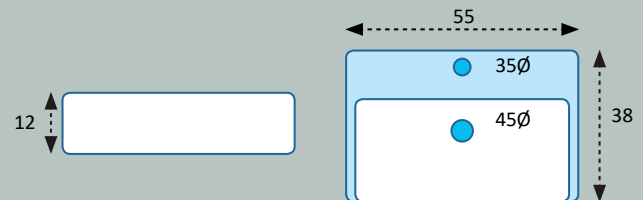

Lavabo apoyo AMATISTA Cerámico H.12 cms.		
MEDIDA -Measure	ACABADO	PRECIO
55 X 38 cms.	BLANCO BRILLO	142,12 €