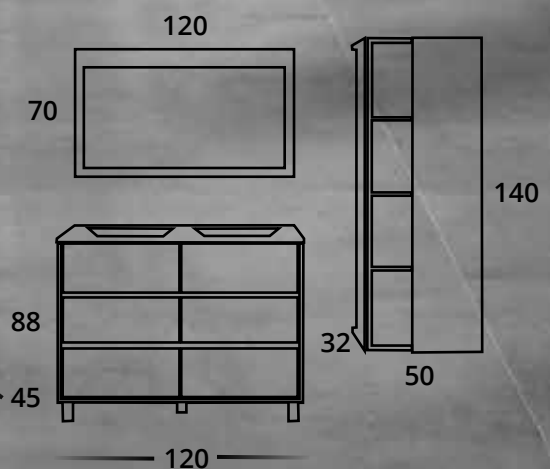

Compacto CÓRCEGA 120 cm

- COMPACTO CON PATAS **CÓRCEGA** 6 CAJONES 120x45 cm. H.88 cm. BLANCO LACADO / GRIS CLARO LACADO TIR. GOLA PLATA
- LAVABO MOD. ONIX 2 SENOS CERÁMICO 121x46 cm. BLANCO BRILLO.
- ESPEJO **CÓRCEGA** CON FAJA PERIMETRAL GRIS CLARO LACADO 120x70 cm. .
- 2 APLIQUES ÁNGELA LED DE 16 cm.
- COLUMNA COLGAR **XXL** 1 PUERTA Y ESTANTE LATERAL ABIERTO 50X32 cm H 140 cm BLANCO LACADO / GRIS CLARO LACADO. 3 ESTANTES DE CRISTAL

- FLOOR STANDING UNIT **CÓRCEGA** 6 DRAWERS 120x45 cm. H.88 cm. BLANCO LACADO / GRIS CLARO LACADO. HANDLE GOLA SILVER.
- CERAMIC WASHBASIN MOD. ONIX DOUBLE BASIN 121x46 cm. BLANCO BRILLO.
- MIRROR **CÓRCEGA** GRIS CLARO LACADO 120X70 cm.
- 2 BATHROOM LIGHTS LED ANGELA OF 16 cm.
- COLUMN UNIT **XXL** 1 DOOR, OPEN COMPARTMENT AND SIDE OPEN 50x32 cm. H 140 cm. BLANCO LACADO / GRIS CLARO LACADO. 3 GLASS SHELVES