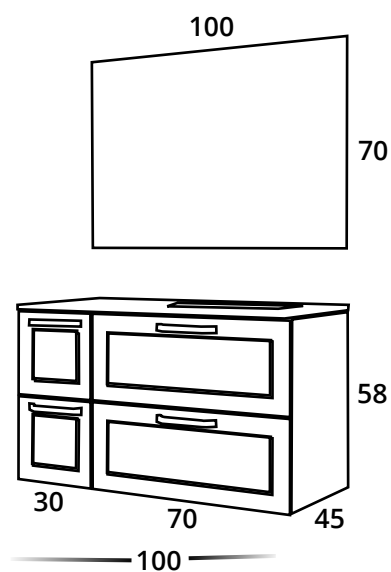

Compacto LAST 100 cm

1. COMPACTO **LAST** 2 CAJONES 70x45 cm. H.58 cm. POLILAMINADO AGUAMARINA. TIRADOR VENECIA MATE.
   - MUEBLE BAJO SUSPENDIDO **LAST** 2 CAJONES 30x45 cm. H.58 cm. POLILAMINADO AGUAMARINA. TIRADOR VENECIA MATE.
   - LAVABO MOD. ONIX 1 SENO DERECHA CERÁMICO 101x46 cm. BLANCO BRILLO.
   - ESPEJO JAÉN LUNA LISA CON TRASERA 100x70 cm.
   - APLIQUE Nº 27 LED.
2. ---
3. WALL HUNG UNIT **LAST** 2 DRAWERS 70x45 cm. H. 58 cm. POLILAMINADO AGUAMARINA HANDLE VENECIA MATE.
   - SIDE BASE UNIT **LAST** 2 DRAWERS 30x45 cm. H. 58 cm. POLILAMINADO AGUAMARINA.
   - CERAMIC WASHBASIN MOD. ONIX RIGHT 101x46 cm. BLANCO BRILLO.
   - MIRROR JAÉN 100x70 cm.
   - BATHROOM LIGHT Nº. 27 LED.