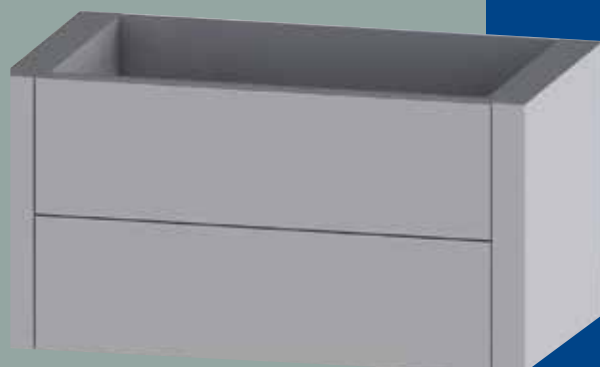

Sistema **PUSH**

sistema COMPACTOS

Modelo OLIMPO

Mueble con costados en acabado ETERNAL y frente en acabados DUROXOL, apertura PUSH- SOFT.

COMPACTO SUSPENDIDO 2 CAJONES - Wall hung unit 2 drawers.

DESCRIPCIÓN	ANCHO	TARIFA 1
COMPACTO SUSPENDIDO OLIMPO 2 CAJONES <i>Wall hung unit 2 drawers</i>	80 cm.	690 €
	90 cm.	745 €
	100 cm.	820 €
	120 cm.	990 €