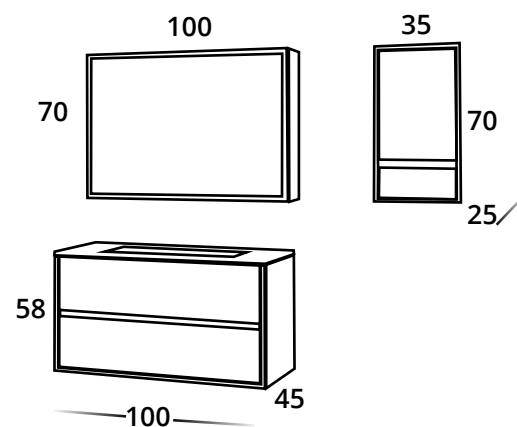

Compacto CÓRCEGA 100 cm

- COMPACTO SUSPENDIDO **CÓRCEGA** 2 CAJONES 100x45 cm. H. 58 cm. GRIS OSCURO LACADO / GRIS OSCURO LACADO TIR. GOLA PLATA.
- LAVABO MOD. ONIX 1 SENO CENTRADO CERÁMICO 101x46 cm. BLANCO BRILLO.
- ESPEJO CAMERINO DECORATIVO **XXL** CON LUZ LED 100x15 cm. H 70 cm. GRIS OSCURO LACADO.
- MUEBLE COLGAR **CÓRCEGA** 1 PUERTA + 1 CAJÓN 35x25 cm. H.70 cm. GRIS OSCURO LACADO / GRIS OSCURO LACADO TIR. GOLA PLATA.

- WALL HUNG UNIT **CÓRCEGA** 2 DRAWERS 100x45 cm. H 58 cm. GRIS OSCURO LACADO / GRIS OSCURO LACADO. HANDLE GOLA SILVER.
- CERAMIC WASHBASIN MOD. ONIX 101x46 cm. BLANCO BRILLO.
- MIRRORED WALL CABINET DECORATIVE **XXL** WITH LED 100x15 cm. H 70 cm. GRIS OSCURO LACADO.
- WALL CABINET **CÓRCEGA** 1 DOOR + 1 DRAWER 35x25 cm. H. 70 cm. GRIS OSCURO LACADO / GRIS OSCURO LACADO. HANDLE GOLA SILVER.