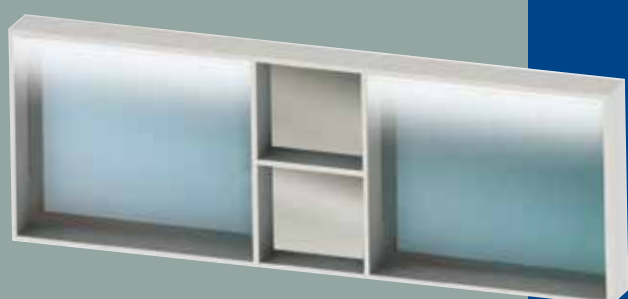

CAMERINO DECORATIVO CENTRAL CON LUZ LED - *Mirrored wall cabinet decorative with Led open compartment centre*

ANCHO cm.	ALTURA 50	ALTURA 70	ALTURA 50	ALTURA 70
	TARIFA 1	TARIFA 1	TARIFA 2	TARIFA 2
HASTA - <i>until</i> : 130 cms.	360 €	375 €	432 €	450 €
HASTA - <i>until</i> : 140 cms.	378 €	394 €	454 €	473 €
HASTA - <i>until</i> : 150 cms.	397 €	414 €	477 €	497 €
HASTA - <i>until</i> : 160 cms.	427 €	445 €	501 €	522 €
HASTA - <i>until</i> : 170 cms.	448 €	466 €	526 €	548 €
HASTA - <i>until</i> : 180 cms.	480 €	499 €	552 €	575 €
HASTA - <i>until</i> : 190 cms.	513 €	533 €	580 €	604 €
HASTA - <i>until</i> : 200 cms.	547 €	568 €	609 €	634 €

MEDIDA - <i>measure</i>	
ancho - <i>length</i>	Desde - <i>from</i>: 120 cm. - Hasta - <i>to</i>: 200 cm.
alto - <i>height</i>	Desde - <i>from</i>: 50 cm. - Hasta - <i>to</i>: 70 cm.
fondo - <i>width</i>	Desde - <i>from</i>: 12 cm. - Hasta - <i>to</i>: 20 cm.