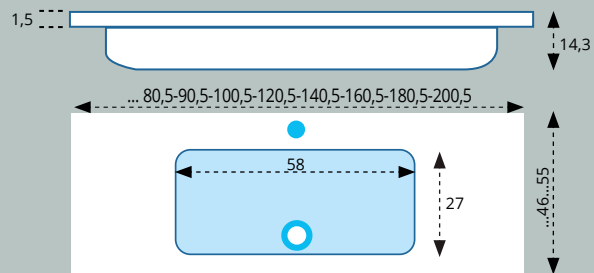

WASHBASIN - LAVABOS

LAVABO MODELO ÁGATA 1 SENO CENTRADO SOLID SURFACE

Lavabo ÁGATA 1 seno centrado Solid Surface H.14,3 cms.

ANCHO -length	SENO -Basin	ACABADO	Fondo hasta 46 cm	Fondo hasta 55 cm
HASTA-until: 80,5 cm	58 x 27cms. (seno grande)	BLANCO BRILLO/MATE	247 €	296 €
HASTA-until: 90,5 cm	58 x 27cms. (seno grande)	BLANCO BRILLO/MATE	276 €	331 €
HASTA-until: 100,5 cm	58 x 27cms. (seno grande)	BLANCO BRILLO/MATE	327 €	392 €
HASTA-until: 120,5 cm	58 x 27cms. (seno grande)	BLANCO BRILLO/MATE	398 €	477 €
HASTA-until: 140,5 cm	58 x 27cms. (seno grande)	BLANCO BRILLO/MATE	493 €	592 €
HASTA-until: 160,5 cm	58 x 27cms. (seno grande)	BLANCO BRILLO/MATE	658 €	790 €
HASTA-until: 180,5 cm	58 x 27cms. (seno grande)	BLANCO BRILLO/MATE	773 €	927 €
HASTA-until: 200,5 cm	58 x 27cms. (seno grande)	BLANCO BRILLO/MATE	865 €	1038 €

LAVABO MODELO ÁGATA 1 SENO DESPLAZADO (derecha o izquierda) SOLID SURFACE

Lavabo ÁGATA 1 seno desplazado (dcha. o izda.) Solid Surface H.14,3 cms.

ANCHO -length	SENO -Basin	ACABADO	A	Fondo hasta 46 cm	Fondo hasta 55 cm
HASTA-until: 80,5 cm	48 x 27cms. (seno pequeño)	BLANCO BRILLO/MATE	30,2 cm	299 €	369 €
HASTA-until: 90,5 cm	48 x 27cms. (seno pequeño)	BLANCO BRILLO/MATE	30,2 cm	322 €	386 €
HASTA-until: 100,5 cm	48 x 27cms. (seno pequeño)	BLANCO BRILLO/MATE	30,2 cm	368 €	441 €
HASTA-until: 120,5 cm	48 x 27cms. (seno pequeño)	BLANCO BRILLO/MATE	30,2 cm	437 €	524 €
HASTA-until: 140,5 cm	58 x 27cms. (seno grande)	BLANCO BRILLO/MATE	35,2 cm	508 €	609 €
HASTA-until: 160,5 cm	58 x 27cms. (seno grande)	BLANCO BRILLO/MATE	40,2 cm	646 €	775 €
HASTA-until: 180,5 cm	58 x 27cms. (seno grande)	BLANCO BRILLO/MATE	45,2 cm	888 €	1065 €
HASTA-until: 200,5 cm	58 x 27cms. (seno grande)	BLANCO BRILLO/MATE	50,2 cm	995 €	1194 €