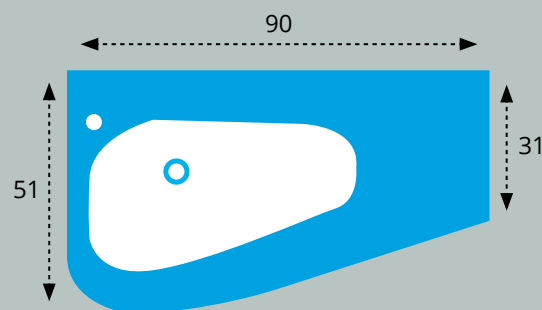

Mueble fabricado con puerta curva con acabado blanco lacado brillo, rechapado nogal americano o lacados Duroxol.

TARIFA 1

- ACABADO: Lacado Blanco Brillo

TARIFA 2

- ACABADO: Rechapado Nogal Americano.
- ACABADOS: Lacados DUROXOL.

COMPACTO SUSPENDIDO 1 CAJÓN

DESCRIPCIÓN	ANCHO	TARIFA 1	TARIFA 2
COMPACTO SUSPENDIDO LOOP 1 CAJON <i>Wall hung unit 1 drawer</i>	90 cm.	325 €	390 €

Sistema **PUSH** →

MEDIDA - measure	
ancho - length	90 cm.
alto - height	29 cm.
fondo - width	51 cm.

COMPACTO SUSPENDIDO 2 CAJONES

DESCRIPCIÓN	ANCHO	TARIFA 1	TARIFA 2
COMPACTO SUSPENDIDO LOOP 2 CAJONES <i>Wall hung unit 2 drawers</i>	90 cm.	494 €	568 €

Sistema **PUSH** →

MEDIDA - measure	
ancho - length	90 cm.
alto - height	58 cm.
fondo - width	51 cm.

ESPEJO LOOP CON LED PERIMETRAL

DESCRIPCIÓN	ANCHO	PRECIO
ESPEJO LOOP CON LED PERIMETRAL <i>Loop mirror with perimeter Led</i>	86 cm.	286 €

MEDIDA - measure	
ancho - length	86 cm.
alto - height	50 cm.

LAVABO POLICUARZO LOOP BLANCO BRILLO

DESCRIPCIÓN	ANCHO	PRECIO
LAVABO POLICUARZO LOOP <i>Wash basin white glossy resin Loop</i>	90 cm.	284 €

MEDIDA - measure	
ancho - length	90 cm.
fondo - width	51 cm.