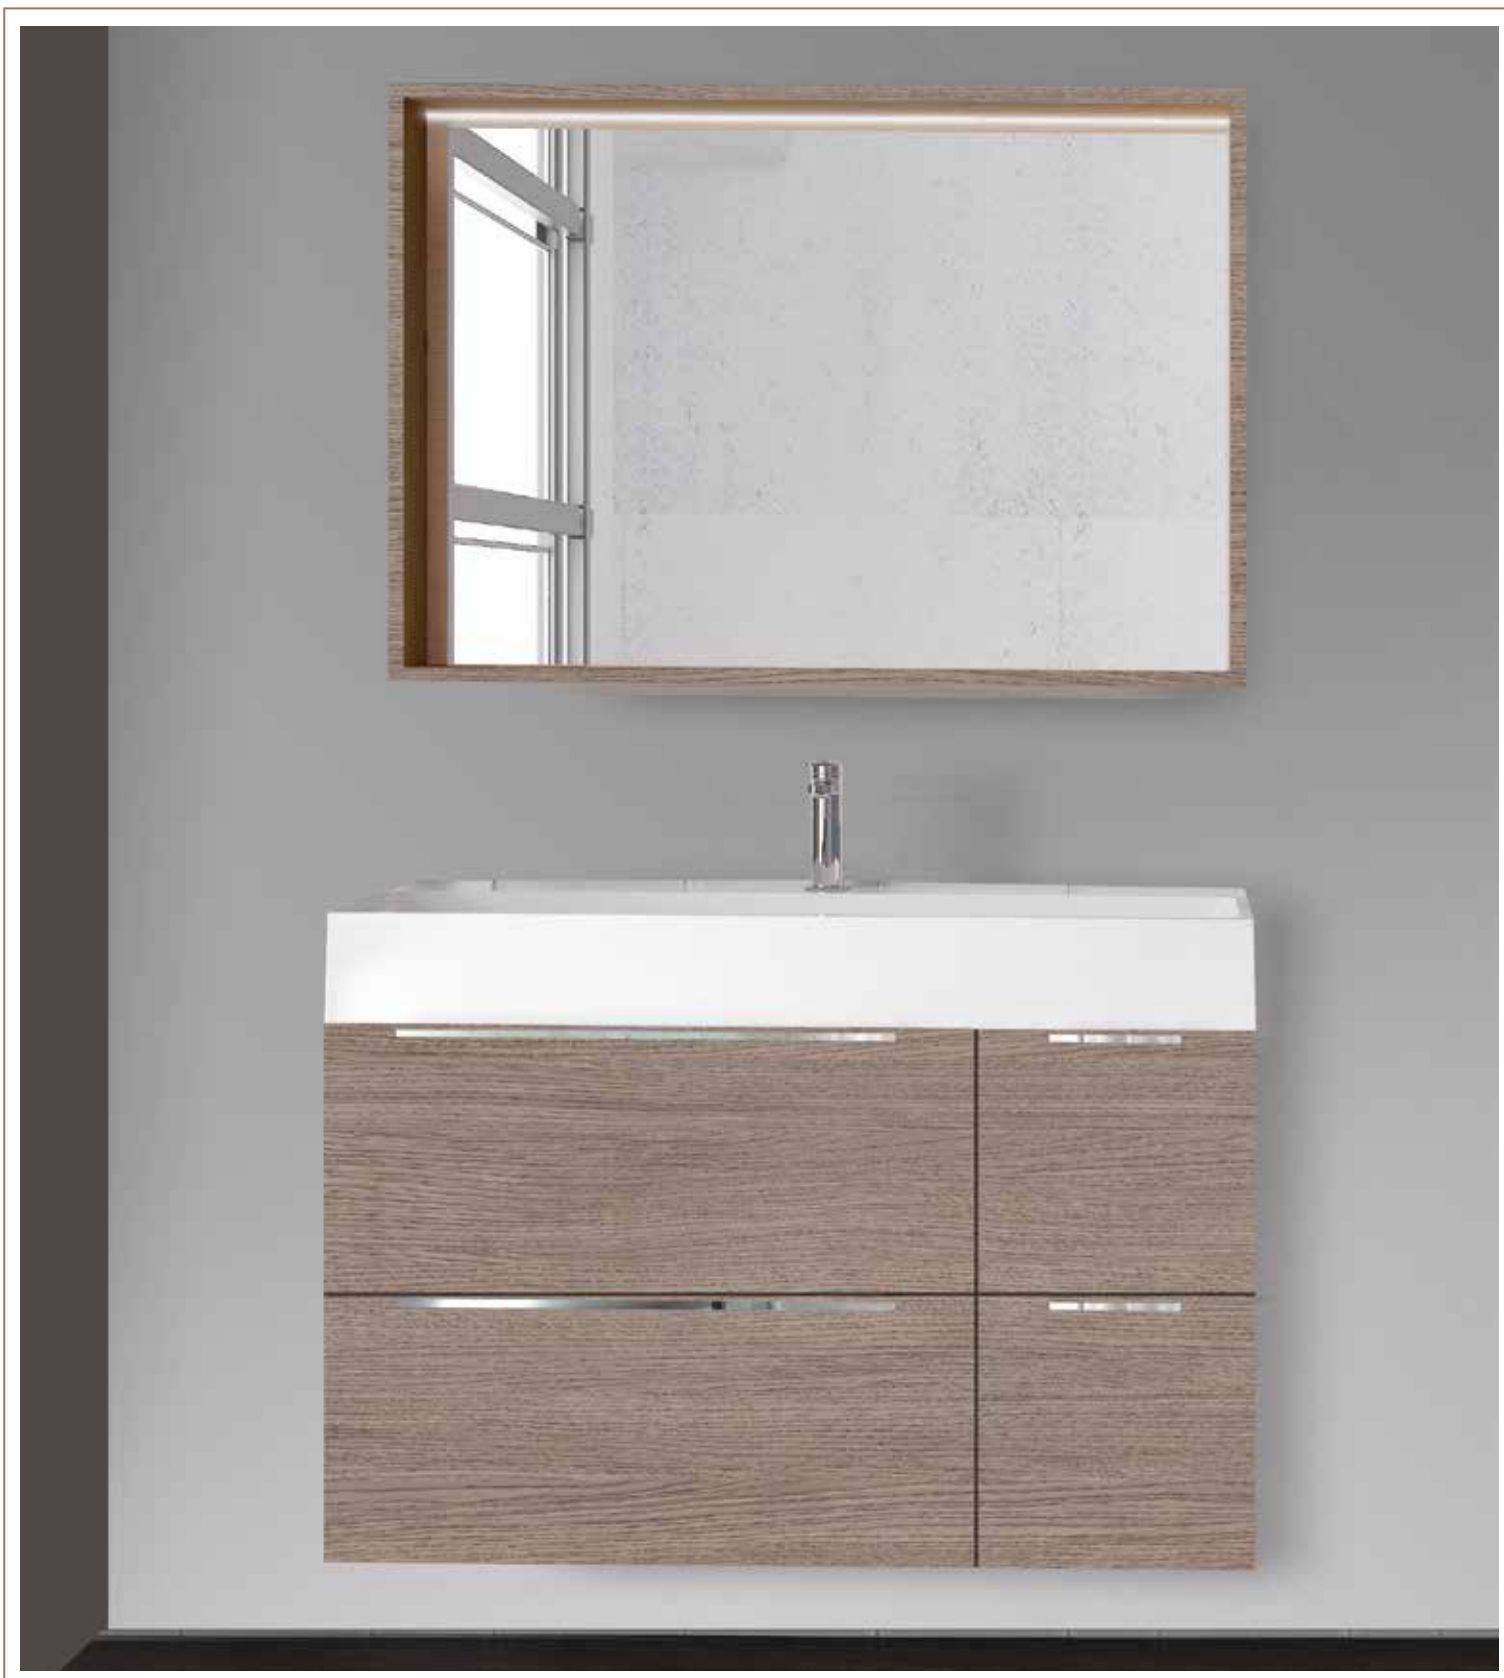

Compacto **BALLET 100 cm**

- COMPACTO SUSPENDIDO **BALLET 2 CAJONES IZQUIERDA + 2 CAJONES** 100x45 cm. H.58 cm. BARDOLINO / BARDOLINO. TIRADOR SOLAPADO.
- LAVABO MOD. TAHITÍ 1 SENO SOLID SURFACE 100,5x46 cm. BLANCO BRILLO.
- CAMERINO DECORATIVO **XXL** CON LUZ LED 100x15 cm. H.70 cm. BARDOLINO.

- WALL HUNG UNIT **BALLET 2 DRAWERS LEFT + 2 DRAWERS** 100x45 cm. H.58 cm. BARDOLINO / BARDOLINO. HANDLE SOLAPADO.
- WASHBASIN MOD. TAHITÍ SOLID SURFACE 100,5X46 cm. BLANCO BRILLO.
- MIRRORED WALL CABINET **XXL** WITH LED 100x15 cm. H.70 cm. BARDOLINO.