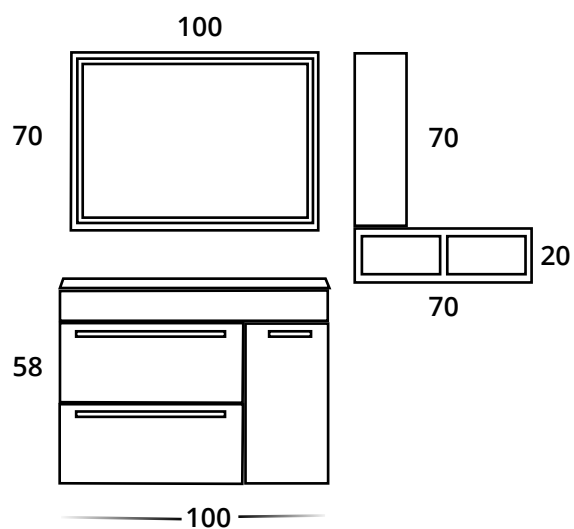

Compacto **BALLET 100 cm**

- COMPACTO SUSPENDIDO **BALLET** 2 CAJONES + 1 PUERTA 100x45 cm. H.58 cm. ARIZONA / ARIZONA. TIRADOR SOLAPADO.
- LAVABO MOD. TAHITÍ 1 SENO SOLID SURFACE 100,5x46 cm. BLANCO BRILLO.
- ESPEJO: CAMERINO DECORATIVO **XXL** CON LUZ LED 100x70 cm. ARIZONA.
- COLGAR DECORATIVO **STACK** 1 ESTANTE DE MADERA 20x14,7 cm. H.70 cm. ARIZONA
- COLGAR CON PUERTA **STACK** 1 ESTANTE DE MADERA 20x16,7 cm. H. 70 cm. ARIZONA / BLANCO LACADO TIR. PUSH

- *WALL HUNG UNIT* **BALLET** 2 DRAWERS + 1 DOOR 100x45 cm. H.58 cm. ARIZONA / ARIZONA. HANDLE SOLAPADO.
- *WASHBASIN MOD.* TAHITÍ SOLID SURFACE 100,5x46 cm. BLANCO BRILLO.
- *MIRROR:* MIRRORED WALL CABINET **XXL** DECORATIVE WITH LED 100x70 cm. ARIZONA.
- *OPEN COMPARTMENT UNDER WALL CABINET* **STACK** 1 WOODEN SHELF 20x14,7 cm. H.70 cm. ARIZONA.
- *WALL CABINET* **STACK** 1 DOOR, 1 WOODEN SHELF 20x16,7 cm. H. 70 cm. ARIZONA / BLANCO LACADO. HANDLE PUSH.