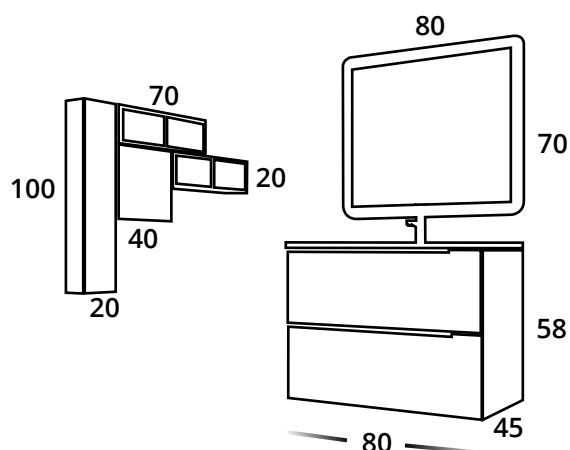

Compacto **BALLET 80 cm**

- COMPACTO SUSPENDIDO **BALLET** 2 CAJONES 80x45 cm. H.58 cm. STRATUM / CONCRETE TIR. SOLAPADO.
- LAVABO MOD. ONIX 1 SENO CENTRADO CERÁMICO 81x46 cm. BLANCO BRILLO
- ESPEJO SEGOVIA CON LED 80x70 cm.
- COLGAR CON PUERTA **STACK** 2 ESTANTES DE MADERA 20x16,7 cm. H.100 cm. STRATUM / CONCRETE TIR. PUSH
- COLGAR CON PUERTA **STACK** 1 ESTANTES DE MADERA 40x16,7 cm. H.40 cm. STRATUM / CONCRETE TIR. PUSH
- 2 COLGAR DECORATIVOS **STACK** 1 ESTANTE DE MADERA 20x14,7 cm. H.70 cm. STRATUM

- WALL HUNG UNIT **BALLET** 2 DRAWERS 80x45 cm. H.58 cm. STRATUM / CONCRETE. HANDLE SOLAPADO.
- CERAMIC WASHBASIN MOD. ONIX 81x46 cm. BLANCO BRILLO
- MIRROR SEGOVIA WITH LED 80 x70 cm.
- WALL CABINET **STACK** 1 DOOR, 2 WOODEN SHELVES 20x16,7 cm. H. 100 cm. STRATUM / CONCRETE. HANDLE PUSH.
- WALL CABINETS **STACK** 1 DOOR, 1 WOODEN SHELF 40x16,7 cm. H. 40 cm. STRATUM / CONCRETE. HANDLE PUSH.
- 2 OPEN COMPARTMENT UNDER WALL CABINETS **STACK** 1 WOODEN SHELF 20x14,7 cm. H.70 cm. STRATUM.