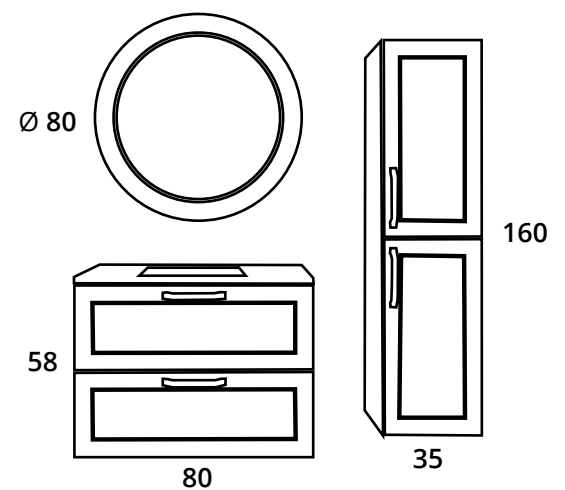

Compacto **LAST 80 cm**

- COMPACTO **LAST** 2 CAJONES 80x45 cm. H.58 cm. POLILAMINADO BLANCO. TIRADOR VENECIA MATE.
- LAVABO MOD. ONIX 1 SENO CENTRADO CERÁMICO 81x46 cm. BLANCO BRILLO.
- ESPEJO ROUND CON LED Ø 80 cm.
- COLUMNA **LAST** 2 PUERTAS 35x30 cm. H.160 cm. POLILAMINADO BLANCO. 3 ESTANTES DE CRISTAL. REVERSIBLE

- WALL HUNG UNIT **LAST** 2 DRAWERS 80x45 cm. H. 58 cm. POLILAMINADO BLANCO. HANDLE VENECIA MATE.
- CERAMIC WASHBASIN MOD. ONIX 81x46 cm. BLANCO BRILLO.
- MIRROR ROUND WITH LED Ø 80 cm.
- COLUMN **LAST** 2 DOORS 35x30 cm. H.160 cm. POLILAMINADO BLANCO. 3 GLASS SHELVES. REVERSIBLE