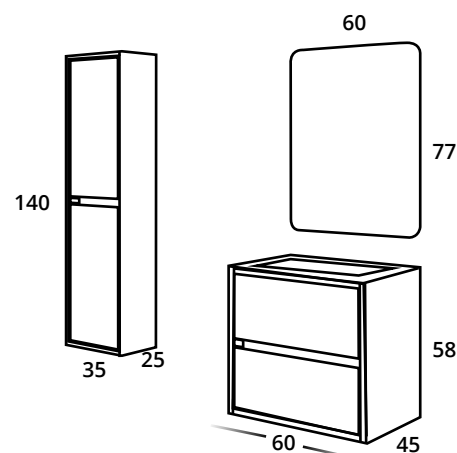

Compacto Córcega 60 cm

- COMPACTO SUSPENDIDO **CÓRCEGA** 2 CAJONES 60x45 cm. H 58 cm. BLANCO LACADO / AZUL TURQUESA. TIR. GOLA PLATA.
- LAVABO MOD. ONIX 1 SENO CENTRADO CERÁMICO 61x46 cm. BLANCO BRILLO.
- ESPEJO RONDA 60x77 cm.
- APLIQUE N° 25 LED.
- COLUMNA COLGAR **CÓRCEGA** 2 PUERTAS 35x25 H 140 cm. REVERSIBLE. BLANCO LACADO / AZUL TURQUESA TIR. GOLA PLATA.

- WALL HUNG UNIT **CÓRCEGA** 2 DRAWERS 60x45 cm. H 58 cm. BLANCO LACADO / AZUL TURQUESA. HANDLE GOLA SILVER.
- CERAMIC WASHBASIN MOD. ONIX 61x46 cm. BLANCO BRILLO.
- MIRROR RONDA 60x77 cm.
- BATHROOM LIGHT N° 25 LED.
- COLUMN WALL CABINET **CÓRCEGA** 2 DOORS 35x25 cm H 140 cm. REVERSIBLE. BLANCO LACADO / AZUL TURQUESA. HANDLE GOLA SILVER