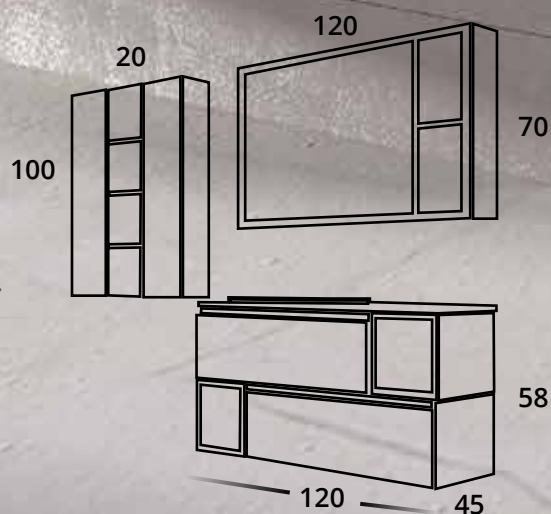

Compacto **BALLET 120 cm**

- COMPACTO SUSPENDIDO **BALLET** 2 CAJONES + 2 HUECOS DECORATIVOS
  120x45 cm. H.58 cm. BLANCO PORCELANA / SMOKY. TIRADOR MAGLIA.
- LAVABO MOD. HELEN 1 SENO DESPLAZADO IZQUIERDA SOLID SURFACE
  120,5x46 cm. BLANCO BRILLO.
- ESPEJO: CAMERINO **XXL** DECORATIVO LATERAL CON LUZ LED
  120x70cm. BLANCO PORCELANA
- 2 COLGAR CON PUERTA **STACK** 2 ESTANTES DE MADERA
  20x16,7 cm. H.100 cm. SMOKY / SMOKY TIR. PUSH
- COLUMNA COLGAR **XXL** ESTANTE 20x15 cm. H.100 cm. BLANCO PORCELANA.

- WALL HUNG UNIT **BALLET** 2 DRAWERS + 2 OPEN UNITS
  120x45 cm. H.58 cm. BLANCO PORCELANA / SMOKY. HANDLE MAGLIA
- WASHBASIN MOD. HELEN LEFT SOLID SURFACE
  120,5x46 cm. BLANCO BRILLO.
- MIRROR: MIRRORED WALL CABINET **XXL** DECORATIVE WITH LED OPEN
  COMPARTMENT 120x70 cm, BLANCO PORCELANA.
- 2 WALL CABINET **STACK** 1 DOOR, 2 WOODEN SHELVES 20X16,7 cm. H.100 cm.
  SMOKY / SMOKY. HANDLE PUSH.
- COLUMNM UNIT OPEN COMPARTMENT **XXL** 20x15 cm. H.100 cm. BLANCO PORCELANA.