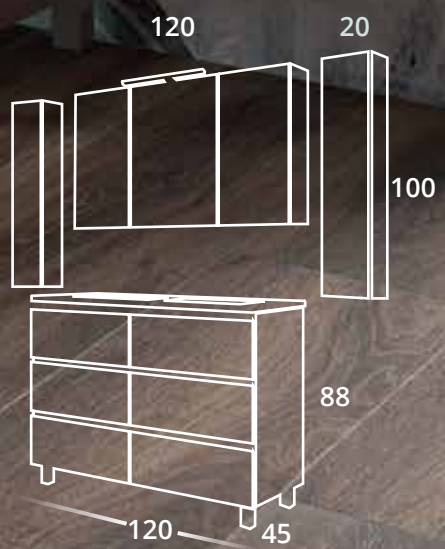

Compacto **BALLET 120 cm**

1. COMPACTO CON PATAS **BALLET** 6 CAJONES 120x45 cm. H.88 cm. ROBLE EVASIÓN / BLANCO LACADO. TIRADOR MAGLIA.
   - LAVABO MOD. ONIX 2 SENOS CERÁMICO 121x46 cm. BLANCO BRILLO.
   - CAMERINO TRIPTICO CÓRCEGA 120x18 cm. H.65 cm. ROBLE EVASIÓN.
   - APLIQUE N° 25 LED DE 60 cm.
   - 2 COLGAR CON PUERTA **STACK** 2 ESTANTES DE MADERA 20x16,7 cm. H.100 cm. ROBLE EVASIÓN / BLANCO LACADO TIR. PUSH
2. ---
3. FLOOR STANDING UNIT **BALLET** 6 DRAWERS 120x45 cm. H.88 cm. ROBLE EVASIÓN / BLANCO LACADO. HANDLE MAGLIA.
   - CERAMIC WASHBASIN MOD. ONIX DOUBLE BASIN 121x46 cm. BLANCO BRILLO.
   - MIRRORED WALL CABINET 3 DOORS CÓRCEGA 120x18 cm. H.65 cm. ROBLE EVASIÓN
   - BATHROOM LIGHT N° 25 LED OF 60 cm.
   - 2 WALL CABINETS **STACK** 1 DOOR, 2 WOODEN SHELVES 20x16,7 cm. H. 100 cm. ROBLE EVASIÓN / BLANCO LACADO. HANDLE PUSH.