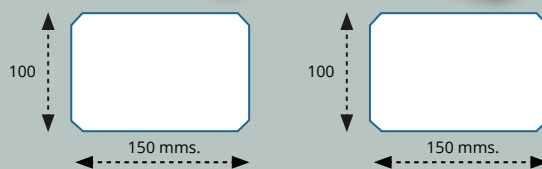

PRECIO

23 €

ORGANIZADOR 343 X 200 mm. PARA CAJÓN REF. 8/2 + 2 CUBETAS 100 X 150 mm.