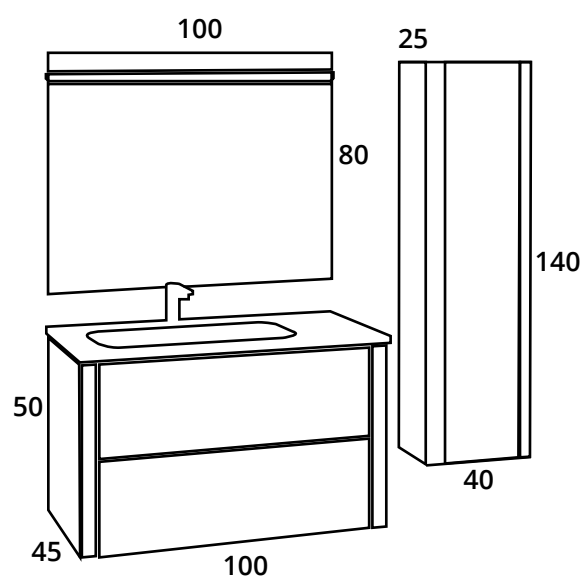

Compacto OLIMPO 100 cm

- COMPACTO SUSPENDIDO **OLIMPO** 2 CAJONES 100x45 cm. H.50 cm. ROBLE MONTSENY/ VERDE AVOCADO DUROXOL TIR. PUSH
- ESPEJO CREATIVITY 100x80 cm. PANTALLA HORIZONTAL ILUMINACIÓN LED
- LAVABO MOD. ÁGATA 1 SENO DESPLAZADO IZQUIERDA SOLID SURFACE 100,5x46 cm. BLANCO BRILLO.
- COLUMNA DE COLGAR **ETERNAL** 1 PUERTA 40x25 cm. H.140 cm. ROBLE MONTSENY/ VERDE AVOCADO DUROXOL. 3 ESTANTES DE CRISTAL TIR. PUSH (REVERSIBLE)

- WALL HUNG UNIT **OLIMPO** 2 DRAWERS 100x45 cm. H.50 cm. ROBLE MONTSENY / VERDE AVOCADO DUROXOL HANDLE PUSH.
- MIRROR CREATIVITY 100x80 cm. LED LIGHTING HORIZONTAL
- WASHBASIN MOD. ÁGATA LEFT SOLID SURFACE 100,5x46 cm. BLANCO BRILLO.
- COLUMN UNITS **ETERNAL** 1 DOOR 40x25cm. H.140 cm. ROBLE MONTSENY / VERDE AVOCADO DUROXOL. 3 GLASS SHELVES. HANDLE PUSH (REVERSIBLE)

MÓDULO ACABADOS ETERNAL

- CALACATTA • MADERA VIEJA • COBRE • NEGRO • BLANCO
- CEMENTO • MARQUINA • ROBLE MONTSENY • GOLDEN CENIA
- HIDRÁULICO GRIS • HIDRÁULICO CREMA.

FRENTE ACABADOS DUROXOL

- NEGRO • GRIS OSCURO • GRIS CLARO • CURRY • VERDE AVOCADO
- VERDE PISTACHO • VERDE OLIVA • VERDE PETRÓLEO • AZUL KLEIN
- AZUL TURQUESA • BLANCO • BEIGE • ARENA • BISCUIT • MOKA
- CHOCOLATE • CAYENA • CORAL • ROJO CADMIO • ROJO DARK