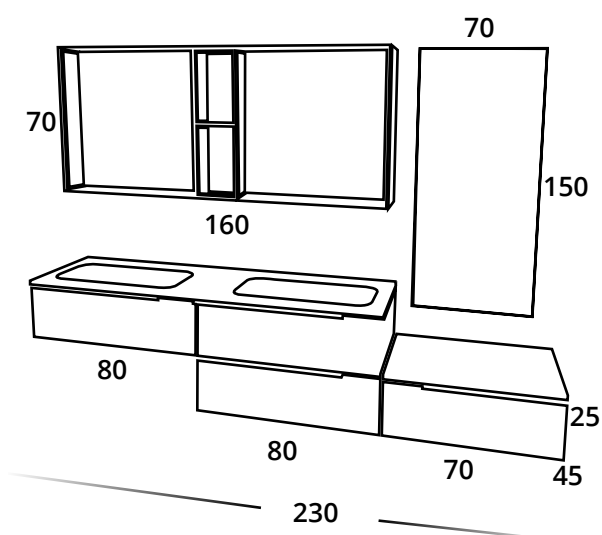

modular **XXL 230 cm**

- SOPORTE SUSPENDIDO **XXL** 1 CAJÓN 80x45 cm. H. 25 cm. CONCRETE / CONCRETE. TIRADOR SOLAPADO.
- SOPORTE SUSPENDIDO **XXL** 2 CAJONES 80x45 cm. H. 50 cm. CONCRETE / CONCRETE. TIRADOR SOLAPADO.
- BAJO SUSPENDIDO **XXL** 1 CAJÓN 70x45 cm. H. 25 cm. ESTRATUM / ESTRATUM. TIRADOR SOLAPADO.
- ENCIMERA APOYO LAMINADA 19 MM. ESTRATUM 70x45 cm.
- CAMERINO DECORATIVO CENTRAL CON LUZ LED **XXL** 160x15 cm. H. 70 cm. ESTRATUM.
- LAVABO MOD. ÁGATA SOLID SURFACE 2 SENOS 160,5x46 cm. BLANCO BRILLO.
- ESPEJO JAÉN LUNA LISA CON TRASERA 150x70 cm.

- WASH BASIN UNITS **XXL** 1 DRAWER. 80x45 cm. H. 25 cm. CONCRETE / CONCRETE. HANDLE SOLAPADO.
- WASH BASIN UNITS **XXL** 2 DRAWERS 80x45 cm. H. 50 cm. CONCRETE / CONCRETE. HANDLE SOLAPADO.
- SIDE BASIN UNITS **XXL** 1 DRAWER 70x45 cm. H. 25 cm. ESTRATUM / ESTRATUM. HANDLE SOLAPADO.
- LAMINATED COUNTERTOP 19 MM. ESTRATUM 70x45 cm.
- MIRRORED WALL CABINET DECORATIVE WITH LED OPEN COMPARTMENT CENTRE **XXL** 160x15 cm. H. 70 cm. ESTRATUM.
- WASHBASIN MOD. ÁGATA DOUBLE BASIN SOLID SURFACE 160,5x46 cm. BLANCO BRILLO.
- MIRROR JAÉN 150x70 cm.