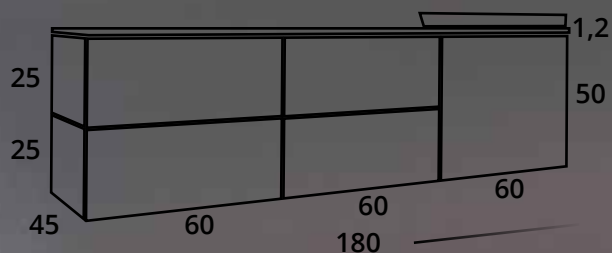

- SOPORTE SUSPENDIDO **XXL** 1 CAJÓN + 1 CAJÓN INTERIOR 60x45 cm. H. 50 cm. BLANCO LACADO / BLANCO LACADO. TIRADOR PUSH.
- 2 BAJOS SUSPENDIDOS **XXL** 1 CAJÓN 60x45 cm. H 25 cm. BLANCO LACADO / BLANCO LACADO. TIRADOR PUSH.
- BAJO SUSPENDIDO **XXL** 1 CAJÓN 60x45 cm. H. 25 cm. BLANCO LACADO / NEGRO LACADO. TIRADOR PUSH.
- BAJO SUSPENDIDO **XXL** 1 CAJÓN 60x45 cm. H. 25 cm. BLANCO LACADO / ROJO CADMIO.
- LAVABO ENCASTRAR MOD. RETRO SOLID SURFACE 55x39 cm. BLANCO BRILLO.
- ESPEJO SOLID SURFACE LED PERIMETRAL 80x70 cm.
- ENCIMERA SOLID SURFACE 12 MM. 180x46 cm.
- WASH BASIN UNITS **XXL** 1 DRAWER + 1 INNER DRAWER 60x45 cm. H. 50 cm BLANCO LACADO/BLANCO LACADO HANDLE PUSH.
- 2 SIDE BASE UNITS **XXL** 1 DRAWERS 60x45 cm. H 25 cm. BLANCO LACADO/BLANCO LACADO. HANDLE PUSH.
- SIDE BASE UNIT **XXL** 1 DRAWER 60x45 cm. H. 25 cm BLANCO LACADO/NEGRO LACADO. HANDLE PUSH.
- SIDE BASE UNIT **XXL** 1 DRAWER 60x45 cm. H 25 cm. BLANCO LACADO/ROJO CADMIO. HANDLE PUSH.
- WASHBASIN RECESSED MOD. RETRO SOLID SURFACE 55x39 cm. BLANCO BRILLO.
- MIRROR SOLID SURFACE LED 80x70 cm.
- SOLID SURFACE COUNTERTOP 12MM 180x46 cm.