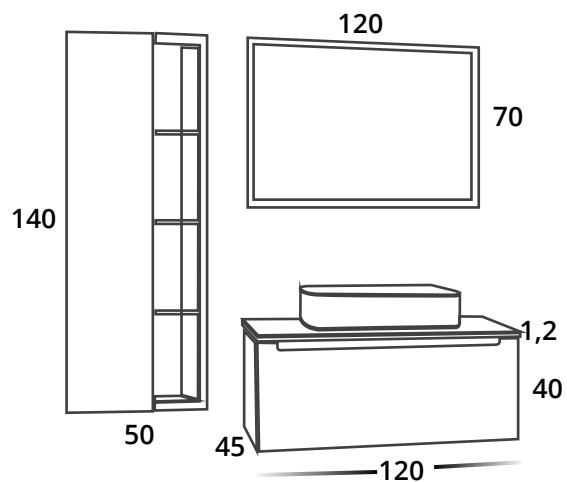

Compacto **ATENEO** 120 cm

- COMPACTO SUSPENDIDO **ATENEO** 1 CAJÓN + 1 CAJÓN INTERIOR 120x45 cm. H.40 cm. CURRY DUROXOL / BLANCO MATE SOLID SURFACE
 - ENCIMERA SOLID SURFACE 12MM BLANCO MATE 120x46 cm.
 - LAVABO APOYO MOD. HILO RECTANGULAR SOLID SURFACE 58x37 cm. BLANCO MATE.
 - ESPEJO SOLID SURFACE LED PERIMETRAL 120x70 cm.
 - COLUMNA COLGAR **XXL** 1 PUERTA ESPEJO Y ESTANTE LATERAL ABIERTO 50x32 cm. H.140 BLANCO SEDA/BLANCO SEDA. 3 ESTANTES DE CRISTAL.
-
- WALL HUNG UNIT **ATENEO** 1 DRAWER + 1 INNER DRAWER 120x45 cm. H.40 cm. CURRY DUROXOL / BLANCO MATE SOLID SURFACE.
 - SOLID SURFACE COUNTERTOP 12MM BLANCO MATE 120x46 cm.
 - WASHBASIN SUPPORT MOD. HILO RECTANGULAR SOLID SURFACE 58x37 cm. BLANCO MATE
 - MIRROR SOLID SURFACE LED 120x70 cm.
 - COLUMN UNIT **XXL** 1 MIRROR DOOR, OPEN COMPARTMENT AND SIDE OPEN 50x32 cm. H.140 cm. BLANCO SEDA / BLANCO SEDA. 3 GLASS SHELVES