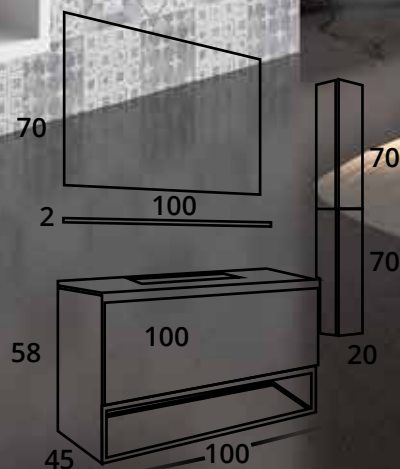

Compacto **BALLET 100 cm**

- COMPACTO SUSPENDIDO **BALLET** 1 CAJÓN + 1 CAJÓN INTERIOR + HUECO DECORATIVO 100x45 cm. H.58 cm. BLANCO PORCELANA / MADERA VIEJA TIR. MAGLIA
- LAVABO MOD. ONIX 1 SENO CENTRADO CERÁMICO 101x46 cm. BLANCO BRILLO.
- ESPEJO JAÉN LUNA LISA CON TRASERA 100x70 cm.
- APLIQUE Nº 27 LED
- ESTANTE DECORATIVO DE MADERA **XXL** CON SOPORTES CROMO 100X15 cm. H. 2 cm. MADERA VIEJA.
- 2 COLGAR CON PUERTA **STACK** 1 ESTANTE DE MADERA 20x16,7 cm. H. 70 cm. BLANCO PORCELANA / MADERA VIEJA TIR. PUSH.
- WALL HUNG UNIT **BALLET** 1 DRAWER + 1 INNER DRAWER + 1 OPEN UNIT 100x45 cm. H.58 cm. BLANCO PORCELANA / OLD WOOD. HANDLE MAGLIA
- CERAMIC WASHBASIN MOD. ONIX 101x46 cm. BLANCO BRILLO.
- MIRROR JAÉN 100x70 cm.
- BATHROOM LIGHT Nº 27 LED.
- WOODEN SHELF DECORATIVE **XXL** SUPPORT CHROME 100X15 cm. H. 2 cm. OLD WOOD.
- 2 WALL CABINETS **STACK** 1 DOOR, 1 WOODEN SHELF 20x16,7 cm. H. 70 cm. BLANCO PORCELANA / OLD WOOD. HANDLE PUSH.