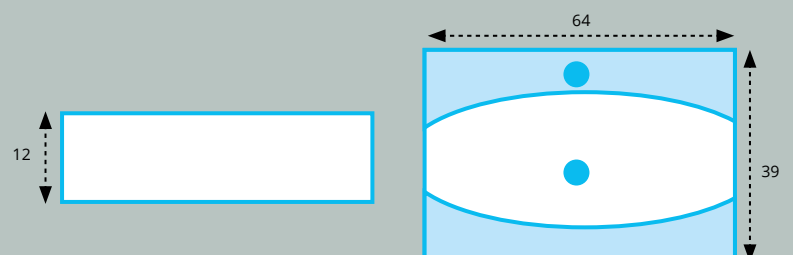

LAVABO APOYO MODELO LUNA CERÁMICO

Lavabo apoyo LUNA Cerámico H.16,5 cms.		
MEDIDA -Measure	ACABADO	PRECIO
64 X 42 cms.	BLANCO BRILLO	131,75 €

LAVABO APOYO MODELO LAGO CERÁMICO

Lavabo apoyo LAGO Cerámico H.12 cms.		
MEDIDA -Measure	ACABADO	PRECIO
64 X 39 cms.	BLANCO BRILLO	102 €