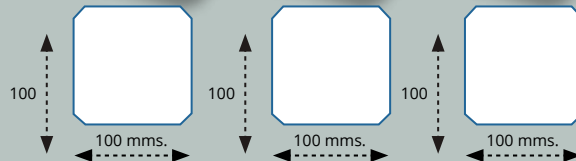

PRECIO

23 €

ORGANIZADOR 343 X 200 mm. PARA CAJÓN REF. 8/3 + 3 CUBETAS 100 X 100 mm.