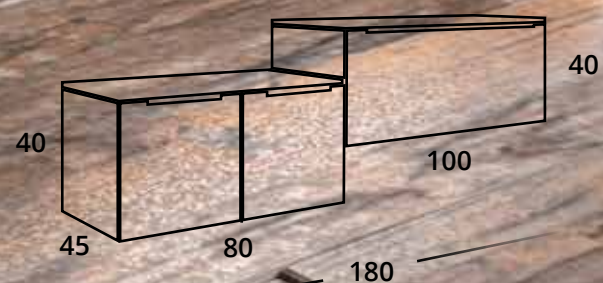

modular **XXL 180 cm**

1. SOPORTE SUSPENDIDO **XXL** 1 CAJÓN + 1 CAJÓN INTERIOR 100x45 cm. H 40 cm. RECHAPADO NOGAL / RECHAPADO NOGAL. TIRADOR SOLAPADO.
   - BAJO SUSPENDIDO **XXL** 2 PUERTAS 80x45 cm. H 40 cm. RECHAPADO NOGAL / RECHAPADO NOGAL. TIRADOR SOLAPADO.
   - LAVABO MOD. JASON 1 SENO CENTRADO SOLID SURFACE 100,5x46 cm. BLANCO MATE.
   - CAMERINO DECORATIVO CON LUZ LED **XXL** 100x15cm. H 70 cm. RECHAPADO NOGAL.
   - 3 ESTANTES DECORATIVOS **XXL** 60x15cm. H. 2 cm. RECHAPADO NOGAL.
   - ENCIMERA APOYO LAMINADA 19 MM. 80x45 cm. RECHAPADO NOGAL.
2. ---
3. WASH BASIN UNITS **XXL** 1 DRAWER + 1 INNER DRAWER 100x45 cm. H 40 cm. NOGAL PLATED / NOGAL PLATED HANDLE SOLAPADO.
   - SIDE BASE UNITS **XXL** 2 DOORS 80x45 cm. H 40 cm. NOGAL PLATED / NOGAL PLATED HANDLE SOLAPADO.
   - WASHBASIN MOD. JASON SOLID SURFACE 100,5x46 cm. BLANCO MATE.
   - MIRRORED WALL CABINET DECORATIVE WITH LED 100x15cm. H 70 cm. NOGAL PLATED
   - 3 SHELVES DECORATIVE **XXL** 60x15cm. H. 2 cm NOGAL PLATED.
   - LAMINATED COUNTERTOP 19MM 80x45 cm NOGAL PLATED.