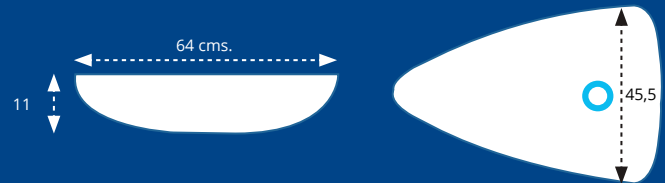

Lavabo apoyo OLAS Cerámico H.11 cms.		
MEDIDA -Measure	ACABADO	PRECIO
64 X 45,5 cms.	BLANCO BRILLO	122,16 €