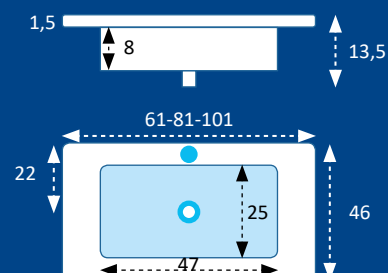

WASHBASIN - LAVABOS

LAVABOS DE CERÁMICA Ceramic Washbasin

LAVABO MODELO CITRINO 1 SENO CENTRADO CERÁMICO

Lavabo CITRINO 1 seno centrado Cerámico H.18 cms.			
MEDIDA -Measure	SENO -Basin	ACABADO	PRECIO
81 X 46 cms.	62,5 X 26,5 cms.	BLANCO BRILLO	103,74 €
91 X 46 cms.	64,5 X 26,5 cms.	BLANCO BRILLO	150,15 €
101 X 46 cms.	64,5 X 26,5 cms.	BLANCO BRILLO	166,53 €
121 X 46 cms.	71,5 X 26,5 cms.	BLANCO BRILLO	267,55 €

LAVABO MODELO CITRINO 2 SENOS CERÁMICO

Lavabo CITRINO 2 senos Cerámico H.18 cms.			
MEDIDA -Measure	SENO -Basin	ACABADO	PRECIO
121 X 46 cms.	43,5 X 26,5 cms.	BLANCO BRILLO	320 €

LAVABO MODELO FERROL 1 SENO CENTRADO CERÁMICO

Lavabo FERROL 1 seno centrado Cerámico H.9,5 cms.			
MEDIDA -Measure	SENO -Basin	ACABADO	PRECIO
61 X 46 cms.	47 X 25 cms	BLANCO BRILLO	77,25 €
81 X 46 cms.	47 X 25 cms	BLANCO BRILLO	102,44 €
101 X 46 cms.	47 X 25 cms	BLANCO BRILLO	145,23 €