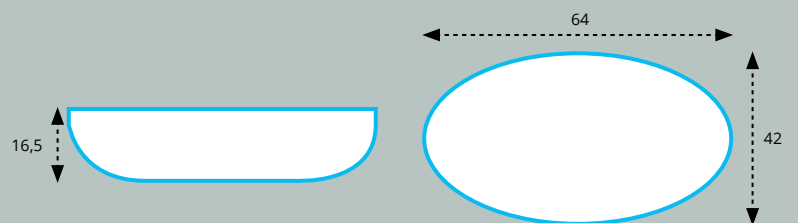

Lavabo apoyo LUNA Cerámico H.16,5 cms.		
MEDIDA -Measure	ACABADO	PRECIO
64 X 42 cms.	BLANCO BRILLO	131,75 €