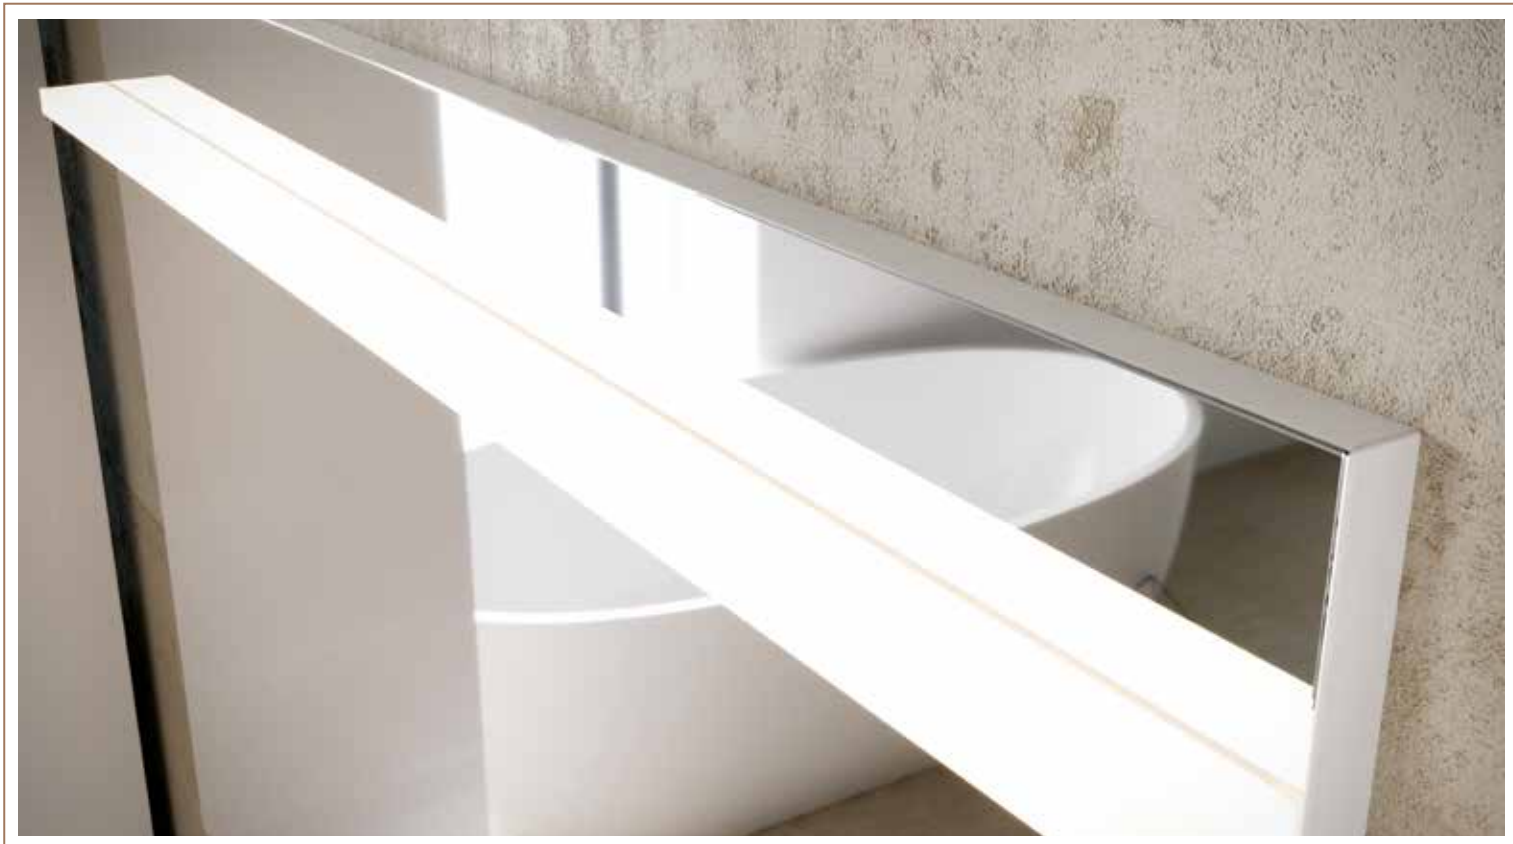

DETALLE DEL LAVABO.

ACABADO NEGRO / COBRE. ESPEJO CREATIVITY.

DETALLE DE SENSOR
DE PROXIMIDAD.

DETALLE COSTADO ESQUINA.

DETALLE ESPEJO CREATIVITY.

DETALLE ENCIMERA ETERNAL MARQUINA, GOLA NEGRO Y SENSOR DE PROXIMIDAD.