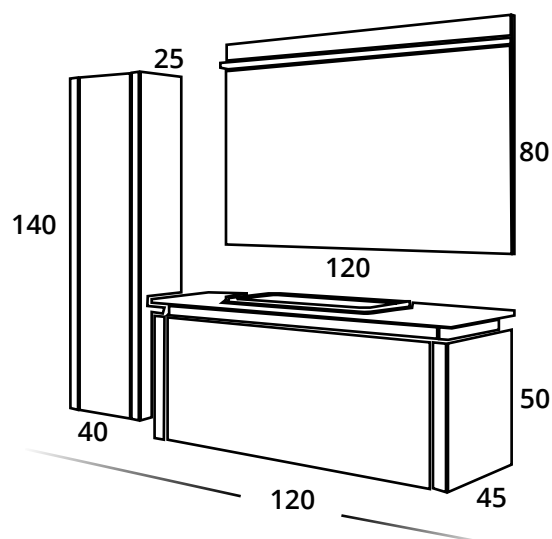

Compacto STUDIO 120 cm

1. COMPACTO SUSPENDIDO **STUDIO** 1 CAJÓN + 1 CAJÓN INTERIOR 120x45 cm. H.50 cm. CALACATTA / CALACATTA. TIR. GOLA NEGRO. SENSOR DE PROXIMIDAD.
   - ESPEJO CREATIVITY 120x80 cm. PANTALLA HORIZONTAL ILUMINACIÓN LED
   - LAVABO MOD. HELEN 1 SENO CENTRADO SOLID SURFACE 120,5x46 cm. BLANCO BRILLO.
   - COLUMNA DE COLGAR **ETERNAL** 1 PUERTA 40x25 cm. H. 140 cm. CALACATTA / CALACATTA. 3 ESTANTES DE CRISTAL TIR. PUSH (REVERSIBLE)
2. ---
3. WALL HUNG UNIT **STUDIO** 1 DRAWER + 1 INNER DRAWER 120x45 cm. H.50 cm. CALACATTA / CALACATTA. HANDLE GOLA NEGRO. PROXIMITY SENSOR.
   - MIRROR CREATIVITY 120x80 cm. LED LIGHTING HORIZONTAL
   - WASHBASIN MOD. HELEN SOLID SURFACE 120,5x46 cm. BLANCO BRILLO.
   - COLUMN UNITS **ETERNAL** 1 DOOR 40x25 cm. H. 140 cm. CALACATTA / CALACATTA. 3 GLASS SHELVES. HANDLE PUSH (REVERSIBLE)

STUDIO ACABADOS ETERNAL

- CALACATTA • MADERA VIEJA • COBRE • NEGRO • BLANCO
- CEMENTO • MARQUINA • ROBLE MONTSENY
- GOLDEN CENIA • HIDRÁULICO GRIS • HIDRÁULICO CREMA.