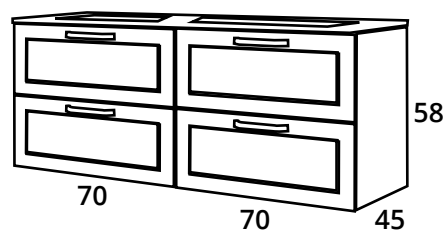

Compacto **LAST 140 cm**

1. 2 COMPACTO SUSPENDIDOS **LAST** 2 CAJONES 70x45 cm. H.58 cm. POLILAMINADO BLANCO. TIRADOR VENECIA MATE.
   - LAVABO MOD. ÁGATA 2 SENOS SOLID SURFACE 140,5x46 cm. BLANCO BRILLO
   - 2 ESPEJOS RONDA 60x77 cm.
   - 2 APLIQUE N°. 12-17 LED.
2. ---
3. 2 WALL HUNG UNIT **LAST** 2 DRAWERS 70x45 cm. H. 58 cm. POLILAMINADO BLANCO. HANDLE VENECIA MATE.
   - WASHBASIN MOD. ÁGATA DOUBLE BASIN SOLID SURFACE 140,5x46 cm. BLANCO BRILLO.
   - 2 MIRRORS RONDA 60x77 cm.
   - BATHROOM LIGHT N°. 12-17 LED.