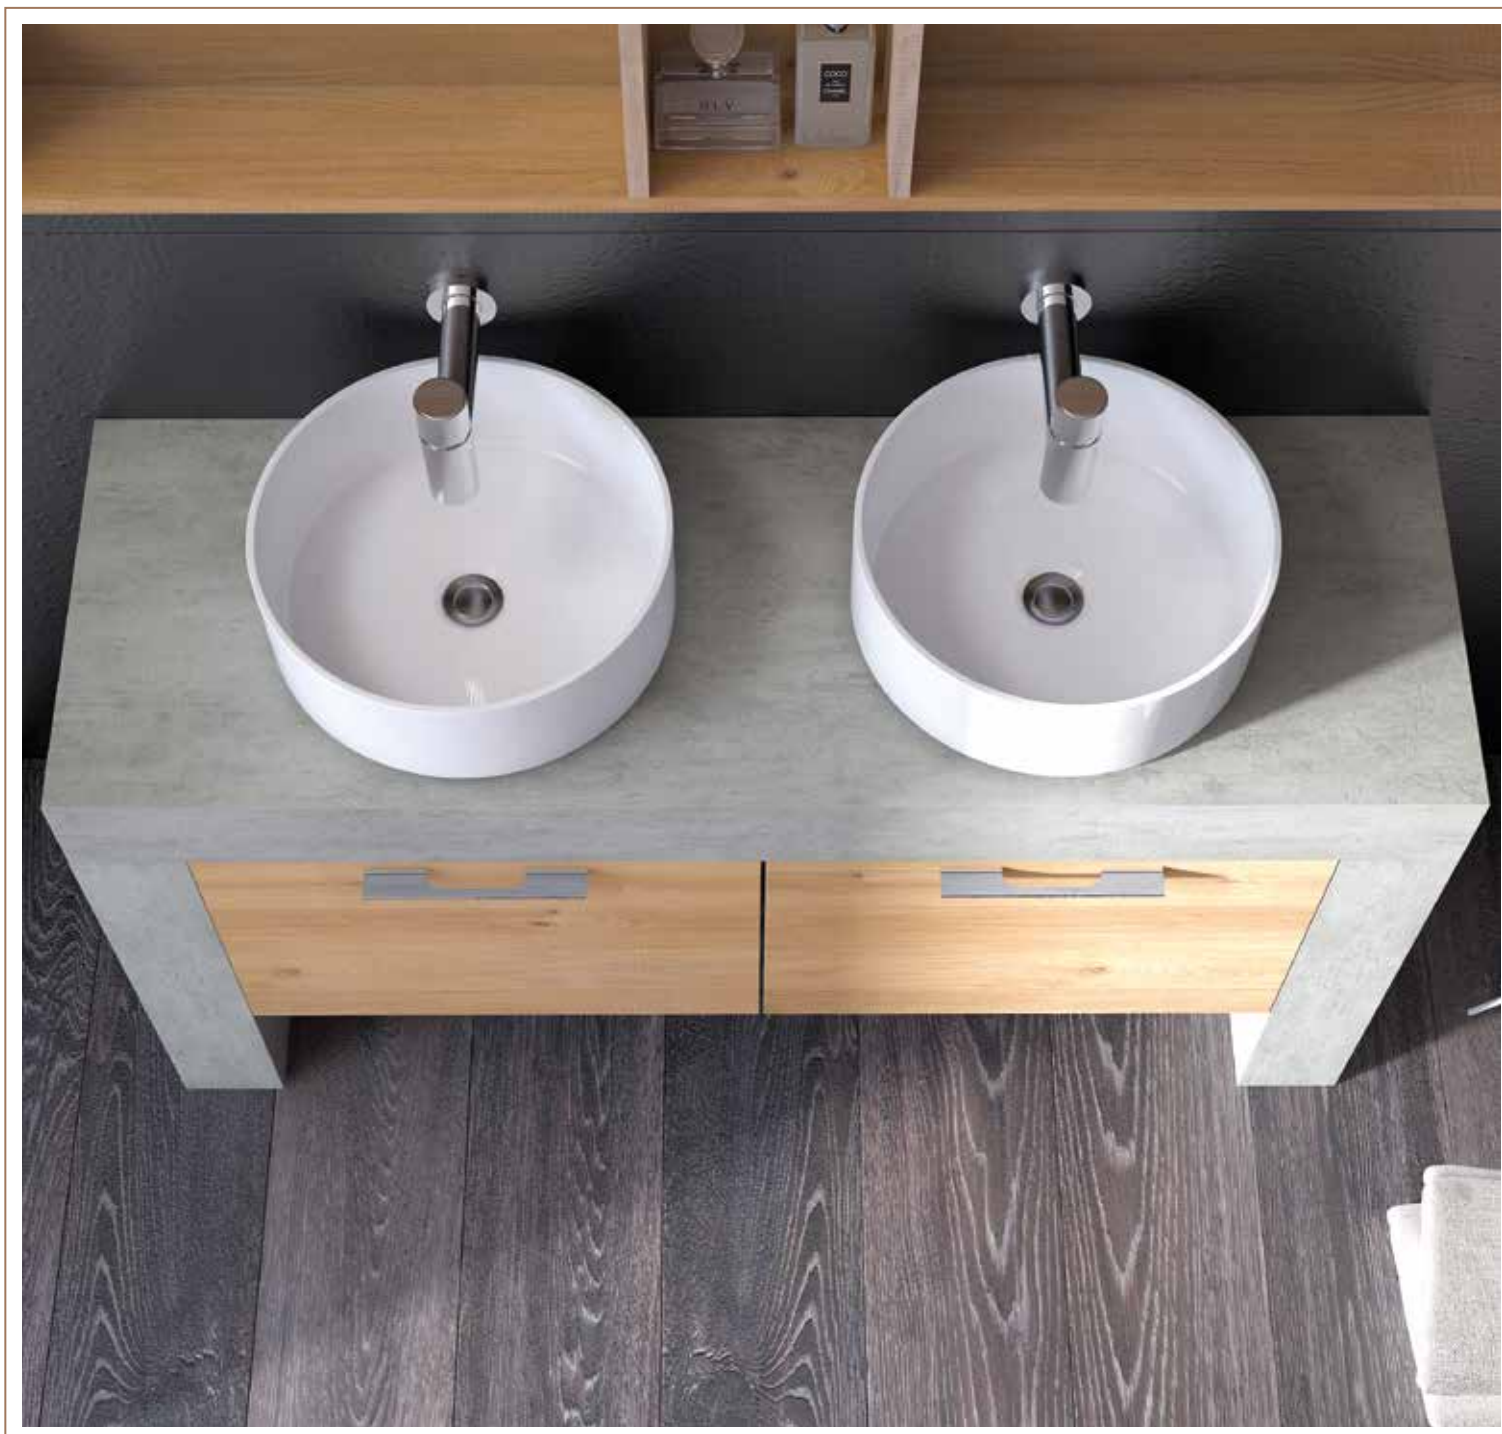

modular **XXL** 140 cm

- ENCIMERA APOYO ETERNAL 120 MM. CEMENTO 140x46 cm.
- 2 PATAS VERTICALES PARA ENCIMERA APOYO ETERNAL CEMENTO 65x46 cm.
- 2 SOPORTES SUSPENDIDO **XXL** 1 CAJÓN 58x45 cm. H 40 cm. CARTAGENA / CARTAGENA. TIRADOR LITIO 224.
- 2 LAVABOS APOYO MOD. HILO REDONDO SOLID SURFACE Ø 37 cm. BLANCO BRILLO.
- CAMERINO DECORATIVO CENTRAL CON LUZ LED **XXL** 140x15 H.70 cm. CARTAGENA.
- ETERNAL COUNTERTOP 120 MM. CEMENT 140x46 cm.
- 2 ETERNAL LEGS VERTICAL FOR SUPPORTING ETERNAL COUNTERTOP CEMENT 65x46 cm.
- 2 WASH BASIN UNITS **XXL** 1 DRAWER 58x45 cm. H. 40 cm. CARTAGENA / CARTAGENA. HANDLE LITIO 224.
- 2 WASHBASINS SUPPORT MOD. HILO ROUND SOLID SURFACE Ø 37 cm. BLANCO BRILLO
- MIRRORED WALL CABINET DECORATIVE WITH OPEN COMPARTMENT CENTRE **XXL** 140x15 H.70 cm. CARTAGENA.