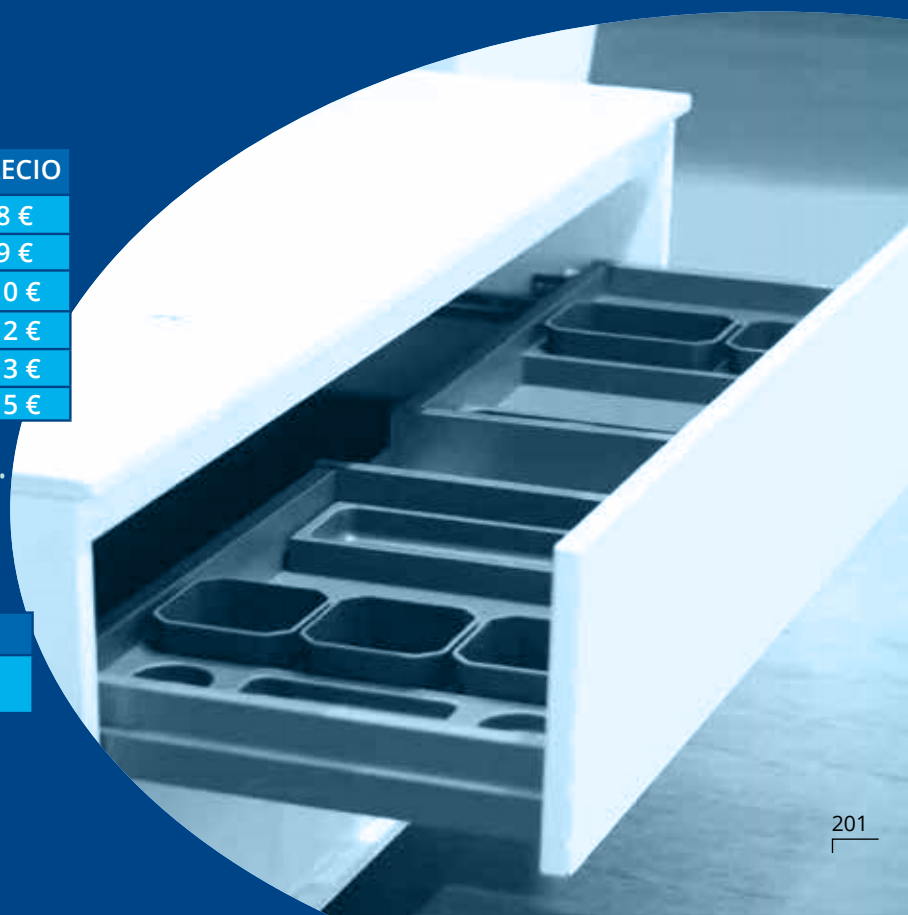

MEDIDA	PRECIO
600 X 350 mms.	8 €
700 X 350 mms.	9 €
800 X 350 mms.	10 €
900 X 350 mms.	12 €
1000 X 350 mms.	13 €
1200 X 350 mms.	15 €

REGLETA LED BATERIA ILUMINACIÓN INTERIOR 190 mm.

CON SENSOR DE MOVIMIENTO

PRECIO

24 €