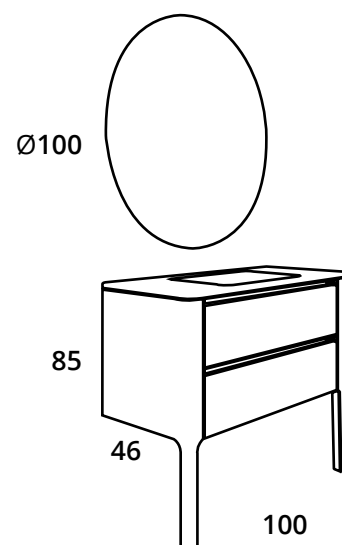

Compacto VINTAGE 100 cm

- COMPACTO SUSPENDIDO CON PATAS **VINTAGE** 2 CAJONES 100x46 cm. H.85 cm. ARENA DUROXOL TIR. GOLA NEGRO
- LAVABO MOD. FERROL 1 SENO CENTRADO CERÁMICO 101x46 cm. BLANCO BRILLO
- ESPEJO ARLEQUÍN REDONDO LED PERIMETRAL Ø 100 cm.

- WALL HUNG UNIT WITH LEGS **VINTAGE** 2 DRAWERS 100x46 cm. H.85 cm. ARENA DUROXOL. HANDLE GOLA NEGRO.
- CERAMIC WASHBASIN MOD. FERROL 101x46 cm. BLANCO BRILLO.
- MIRROR ARLEQUÍN ROUND LED Ø 100 cm.