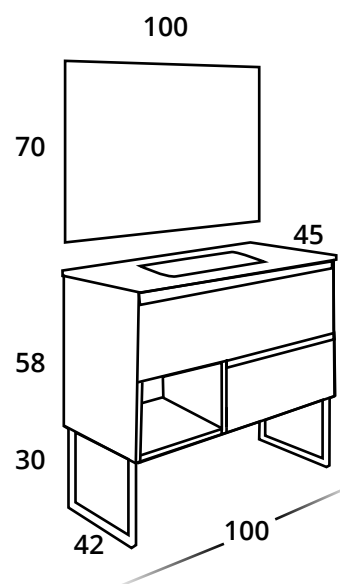

Compacto **BALLET 100 cm**

- COMPACTO SUSPENDIDO **BALLET 2 CAJONES + 1 DECORATIVO IZQUIERDO** 100x45 cm. H.58 cm. ROBLE SILVER / BLANCO LACADO. TIRADOR MAGLIA LISTON ROBLE SILVER.
- LAVABO MOD. ONIX 1 SENO CENTRADO CERÁMICO 101X46 cm. BLANCO BRILLO.
- ESPEJO JAÉN LUNA LISA CON TRASERA 100x70 cm.
- APLIQUE ÁNGELA LED DE 50 cm.
- JUEGO 2 PATAS DECORATIVAS ALUMINIO LACADO NEGRO "NIVA" 2x2 cm H. 30 cm. FONDO: 42 cm.

- WALL HUNG UNIT **BALLET 2 DRAWERS + 1 OPEN UNIT LEFT** 100x45 cm. H.58 cm. ROBLE SILVER / BLANCO LACADO. HANDLE MAGLIA RIBBON ROBLE SILVER.
- CERAMIC WASHBASIN MOD. ONIX 101x46 cm. BLANCO BRILLO.
- MIRROR JAÉN 100x70 cm.
- BATHROOM LIGHT ÁNGELA LED OF 50 cm.
- SET 2 LEGS "NIVA" ALUMINUM BLACK LACQUERED 2x2 cm H. 30 cm. WIDTH: 42 cm.