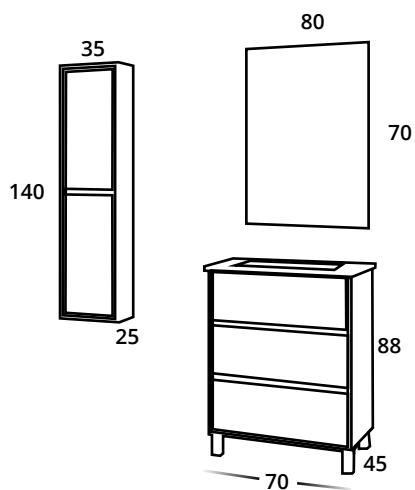

Compacto CÓRCEGA 70 cm

- COMPACTO CON PATAS CÓRCEGA 3 CAJONES 70x45 cm. H.88 cm. BLANCO PORCELANA / ROJO CÁDMIO TIR. GOLA PLATA.
- LAVABO MOD. ONIX 1 SENO CENTRADO CERÁMICO 71x46 cm. BLANCO BRILLO.
- ESPEJO SIDNEY 80x70 cm.
- APLIQUE N° 12-17 LED.
- COLUMNA COLGAR CÓRCEGA 2 PUERTAS 35x25 H 140 cm. REVERSIBLE. BLANCO PORCELANA / ROJO CÁDMIO TIR. GOLA PLATA.

- FLOOR STANDING UNIT CÓRCEGA 3 DRAWERS 70x45 cm. H 88 cm. BLANCO PORCELANA / ROJO CÁDMIO. HANDLE GOLA SILVER.
- CERAMIC WASHBASIN MOD. ONIX 71x46 cm. BLANCO BRILLO.
- MIRROR SIDNEY 80x70 cm.
- BATHROOM LIGHT N° 12-17 LED.
- COLUMN WALL CABINET CÓRCEGA 2 DOORS 35x25 cm H 140 cm. REVERSIBLE. BLANCO PORCELANA / ROJO CÁDMIO. HANDLE GOLA SILVER