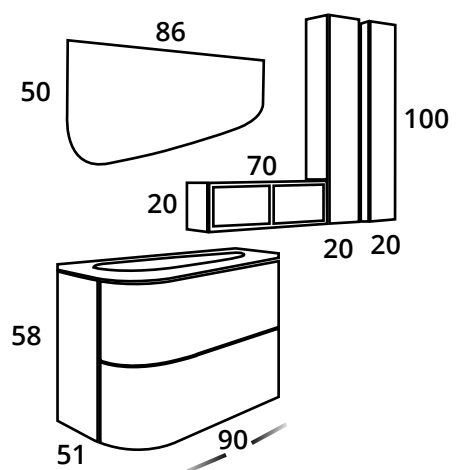

Compacto LOOP 90 cm

- COMPACTO SUSPENDIDO **LOOP** 2 CAJONES 90x51 cm. H.58 cm. BLANCO LACADO TIR. PUSH.
- LAVABO MOD. **LOOP** POLICUARZO 90x51 cm. BLANCO BRILLO.
- ESPEJO **LOOP** CON LED PERIMETRAL 86x50 cm.
- COLGAR DECORATIVO **STACK** 1 ESTANTE DE MADERA 20x14,7 cm. H.70 cm. BLANCO LACADO.
- 2 COLGAR CON PUERTA **STACK** 2 ESTANTES DE MADERA 20x16,7 cm. H.100 cm. BLANCO LACADO / BLANCO LACADO TIR. PUSH

- WALL HUNG UNIT **LOOP** 2 DRAWERS 90x51 cm. H. 58 cm. BLANCO LACADO HANDLE PUSH.
- WASHBASIN MOD. **LOOP** POLICUARZO 90x51 cm. BLANCO BRILLO.
- MIRROR **LOOP** LED 86x50 cm.
- OPEN COMPARTMENT UNDER WALL CABINET **STACK** 1 WOODEN SHELF 20x14,7 cm. H.70 cm. BLANCO LACADO.
- 2 WALL CABINET **STACK** 1 DOOR, 2 WOODEN SHELVES 20x16,7 cm. H.100 cm. BLANCO LACADO / BLANCO LACADO. HANDLE PUSH.