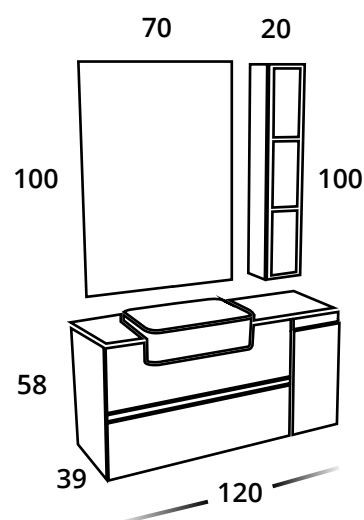

Compacto **BALLET 120 cm**

1. COMPACTO SUSPENDIDO **BALLET semiencastre** 1 CAJÓN + 1 PUERTA 120x39 cm. H.58 cm. ARENA DUROXOL / ARENA DUROXOL. TIRADOR BISEL.
   - ENCIMERA SOLID SURFACE 12MM BLANCO MATE 120x40 cm.
   - LAVABO SEMIENCASTRE MOD. RETRO SOLID SURFACE 75x39 cm. BLANCO MATE.
   - ESPEJO ARLEQUÍN LED PERIMETRAL 100x70 cm.
   - COLGAR DECORATIVO 2 ESTANTES DE MADERA **STACK** 20x14,7 cm. H.100 cm. ARENA DUROXOL
2. ---
3. WALL HUNG UNIT **BALLET semi-recessed** 1 DRAWER + 1 DOOR 120x39 cm. H.58 cm. ARENA DUROXOL / ARENA DUROXOL. HANDLE BISEL.
   - SOLID SURFACE COUNTERTOP 12MM BLANCO MATE 120x40 cm.
   - WASHBASIN SEMI-RECESSED MOD. RETRO SOLID SURFACE 75x39 cm. BLANCO MATE.
   - MIRROR ARLEQUÍN LED 100x70 cm.
   - OPEN COMPARTMENT UNDER WALL CABINET **STACK** 2 WOODEN SHELVES 20x14,7 cm. H.100 cm. ARENA DUROXOL.