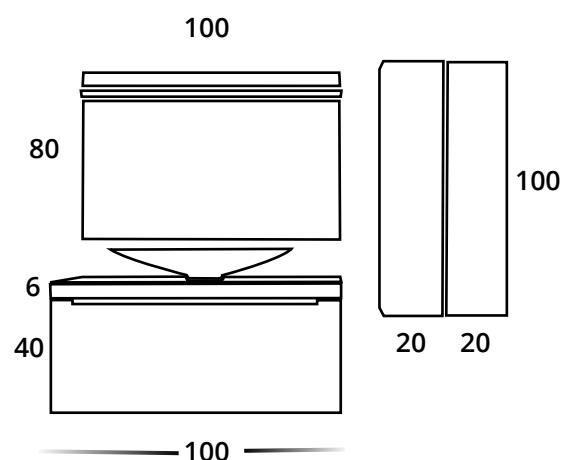

Compacto **BALLET** 100 cm

1. COMPACTO SUSPENDIDO **BALLET** 1 CAJÓN + 1 CAJÓN INTERIOR 100x45 cm. H.40 cm. NEGRO PORO DOBLE / PIZARRA PLATA. TIRADOR SOLAPADO.
   - ENCIMERA APOYO ETERNAL 60 MM. CEMENTO 100x46 cm.
   - LAVABO APOYO MOD. LEVER RECTANGULAR SOLID SURFACE 63x42,2 cm. BLANCO BRILLO.
   - ESPEJO CREATIVITY 100x80 cm. PANTALLA HORIZONTAL ILUMINACIÓN LED
   - 2 COLGAR **STACK** CON PUERTA, 2 ESTANTES DE MADERA 20x16,7 cm. H. 100 cm. NEGRO PORO DOBLE / PIZARRA PLATA. TIRADOR PUSH.
2. ---
3. WALL HUNG UNITS **BALLET** 1 DRAWER + 1 INNER DRAWER 100x45 cm. H. 40 cm. NEGRO PORO DOBLE / SLATE SILVER. HANDLE SOLAPADO.
   - ETERNAL COUNTERTOP 60 MM. CEMENT 100x46 cm.
   - WASHBASIN SUPPORT MOD. LEVER RECTANGULAR SOLID SURFACE 63x42,2 cm. BLANCO BRILLO.
   - MIRROR CREATIVITY 100x80 cm. LED LIGHTING HORIZONTAL
   - 2 WALL CABINET **STACK** 1 DOOR, 2 WOODEN SHELVES 20x16,7 cm. H.100 cm. NEGRO PORO DOBLE / SLATE SILVER. HANDLE PUSH.