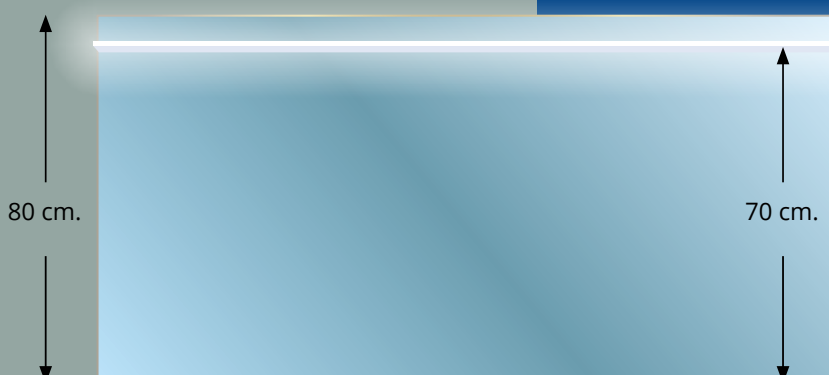

ESPEJO CREATIVITY PANTALLA HORIZONTAL ILUMINACIÓN LED