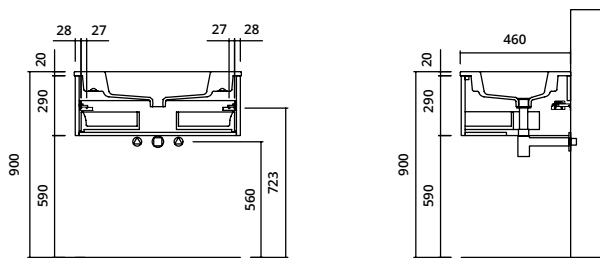

LAVABO ENCASTRADO MUEBLE H. 290