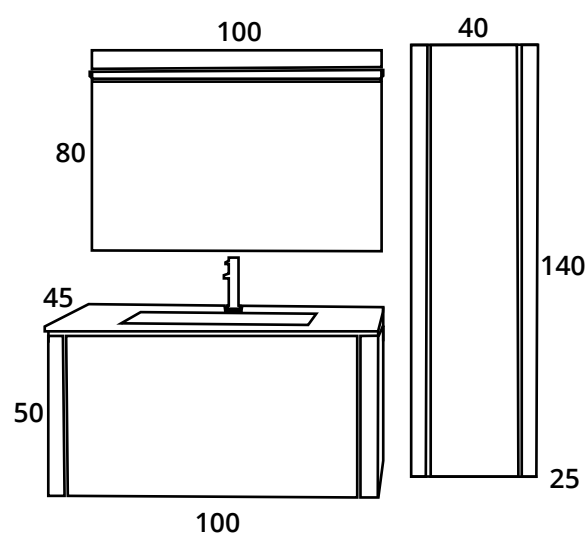

KLASS ACABADOS ETERNAL

- CALACATTA • MADERA VIEJA • COBRE • NEGRO • BLANCO
- CEMENTO • MARQUINA • ROBLE MONTSENY • GOLDEN CENIA
- HIDRÁULICO GRIS • HIDRÁULICO CREMA.