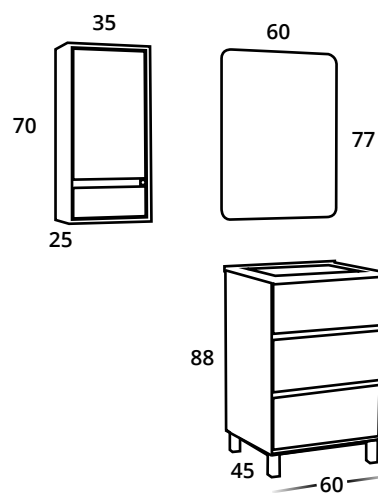

Compacto CÓRCEGA 60 cm

- COMPACTO CON PATAS CÓRCEGA 3 CAJONES 60x45 cm. H 88 cm. BLANCO PORCELANA / NOCHE TIR. GOLA PLATA.
- LAVABO MOD. ONIX 1 SENO CENTRADO CERÁMICO 61x46 cm. BLANCO BRILLO.
- ESPEJO RONDA 60x77 cm.
- APLIQUE N° 12-17 LED.
- MUEBLE COLGAR CÓRCEGA 1 PUERTA + 1 CAJÓN 35x25 cm. H 70 cm. BLANCO PORCELANA / NOCHE TIR GOLA PLATA.

- FLOOR STANDING UNIT CÓRCEGA 3 DRAWERS 60x45 cm. H 88 cm. BLANCO PORCELANA / NOCHE. HANDLE GOLA SILVER.
- CERAMIC WASHBASIN MOD. ONIX 61x46 cm 61x46 cm. BLANCO BRILLO.
- MIRROR RONDA 60x77 cm.
- BATHROOM LIGHT N°12-17 LED.
- WALL CABINET CÓRCEGA 1 DOOR + 1 DRAWER 35x25 cm. H 70 cm. BLANCO PORCELANA / NOCHE HANDLE GOLA SILVER.