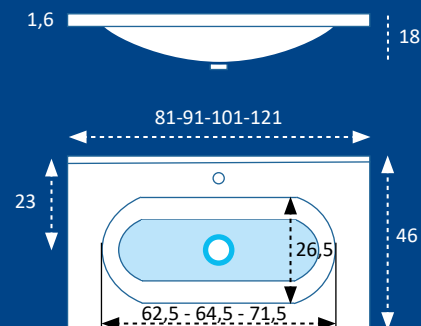

WASHBASIN - LAVABOS

LAVABOS DE CERÁMICA Ceramic Washbasin

LAVABO MODELO CITRINO 1 SENO CENTRADO CERÁMICO

Lavabo CITRINO 1 seno centrado Cerámico H.18 cms.			
MEDIDA -Measure	SENO -Basin	ACABADO	PRECIO
81 X 46 cms.	62,5 X 26,5 cms.	BLANCO BRILLO	103,74 €
91 X 46 cms.	64,5 X 26,5 cms.	BLANCO BRILLO	150,15 €
101 X 46 cms.	64,5 X 26,5 cms.	BLANCO BRILLO	166,53 €
121 X 46 cms.	71,5 X 26,5 cms.	BLANCO BRILLO	267,55 €

LAVABO MODELO CITRINO 2 SENOS CERÁMICO

Lavabo CITRINO 2 senos Cerámico H.18 cms.			
MEDIDA -Measure	SENO -Basin	ACABADO	PRECIO
121 X 46 cms.	43,5 X 26,5 cms.	BLANCO BRILLO	320 €

LAVABO MODELO FERROL 1 SENO CENTRADO CERÁMICO

Lavabo FERROL 1 seno centrado Cerámico H.9,5 cms.			
MEDIDA -Measure	SENO -Basin	ACABADO	PRECIO
61 X 46 cms.	47 X 25 cms	BLANCO BRILLO	77,25 €
81 X 46 cms.	47 X 25 cms	BLANCO BRILLO	102,44 €
101 X 46 cms.	47 X 25 cms	BLANCO BRILLO	145,23 €