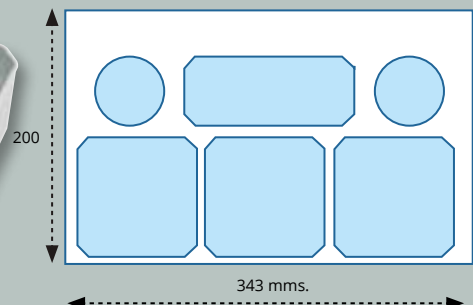

PRECIO

23 €

ORGANIZADOR 343 X 200 mm. PARA CAJÓN REF. 8/3 + 3 CUBETAS 100 X 100 mm.