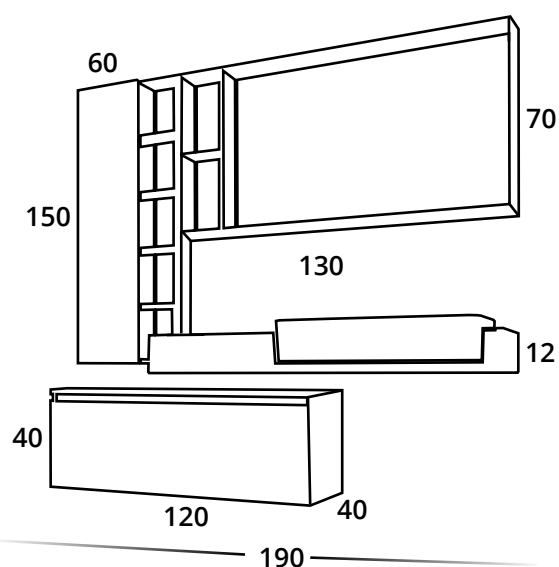

modular **XXL** 190 cm

1. ENCIMERA APOYO ETERNAL 120 MM. BLANCO 130x41 cm.
   - LAVABO SEMIENCASTRE MOD. RETRO SOLID SURFACE 75x39 cm. BLANCO MATE.
   - BAJO SUSPENDIDO **XXL** 1 CAJÓN 120x40 cm. H. 40 cm. BLANCO LACADO / BLANCO LACADO. TIRADOR MAGLIA LISTÓN MADERA VIEJA.
   - ENCIMERA APOYO LAMINADA 19 MM. BLANCO LACADO 120x40 cm.
   - COLUMNA COLGAR **XXL** 1 PUERTA Y ESTANTE 60x17 cm. H. 150 cm. BLANCO LACADO / MADERA VIEJA.
   - CAMERINO DECORATIVO LATERAL **XXL** CON LUZ LED IZQUIERDO 130x15 cm. H. 70 cm. BLANCO LACADO.
2. ---
3. ETERNAL COUNTERTOP 120 MM. BLANCO 130x41 cm.
   - WASH BASIN SEMI-RECESSED MOD. RETRO SOLID SURFACE 75x39 cm. BLANCO MATE.
   - SIDE BASE UNITS **XXL** 1 DRAWER 120x40 cm. H. 40 cm BLANCO LACADO/BLANCO LACADO. HANDLE MAGLIA RIBBON OLD WOOD.
   - LAMINATED COUNTERTOP 19 MM. BLANCO LACADO 120X40 cm.
   - COLUMN UNIT 1 DOOR AND OPEN COMPARTMENT **XXL** 60x17 cm. H. 150 cm. BLANCO LACADO / OLD WOOD.
   - MIRRORED WALL CABINET DECORATIVE **XXL** WITH LED OPEN COMPARTMENT LEFT 130x15 cm. H. 70 cm. BLANCO LACADO.