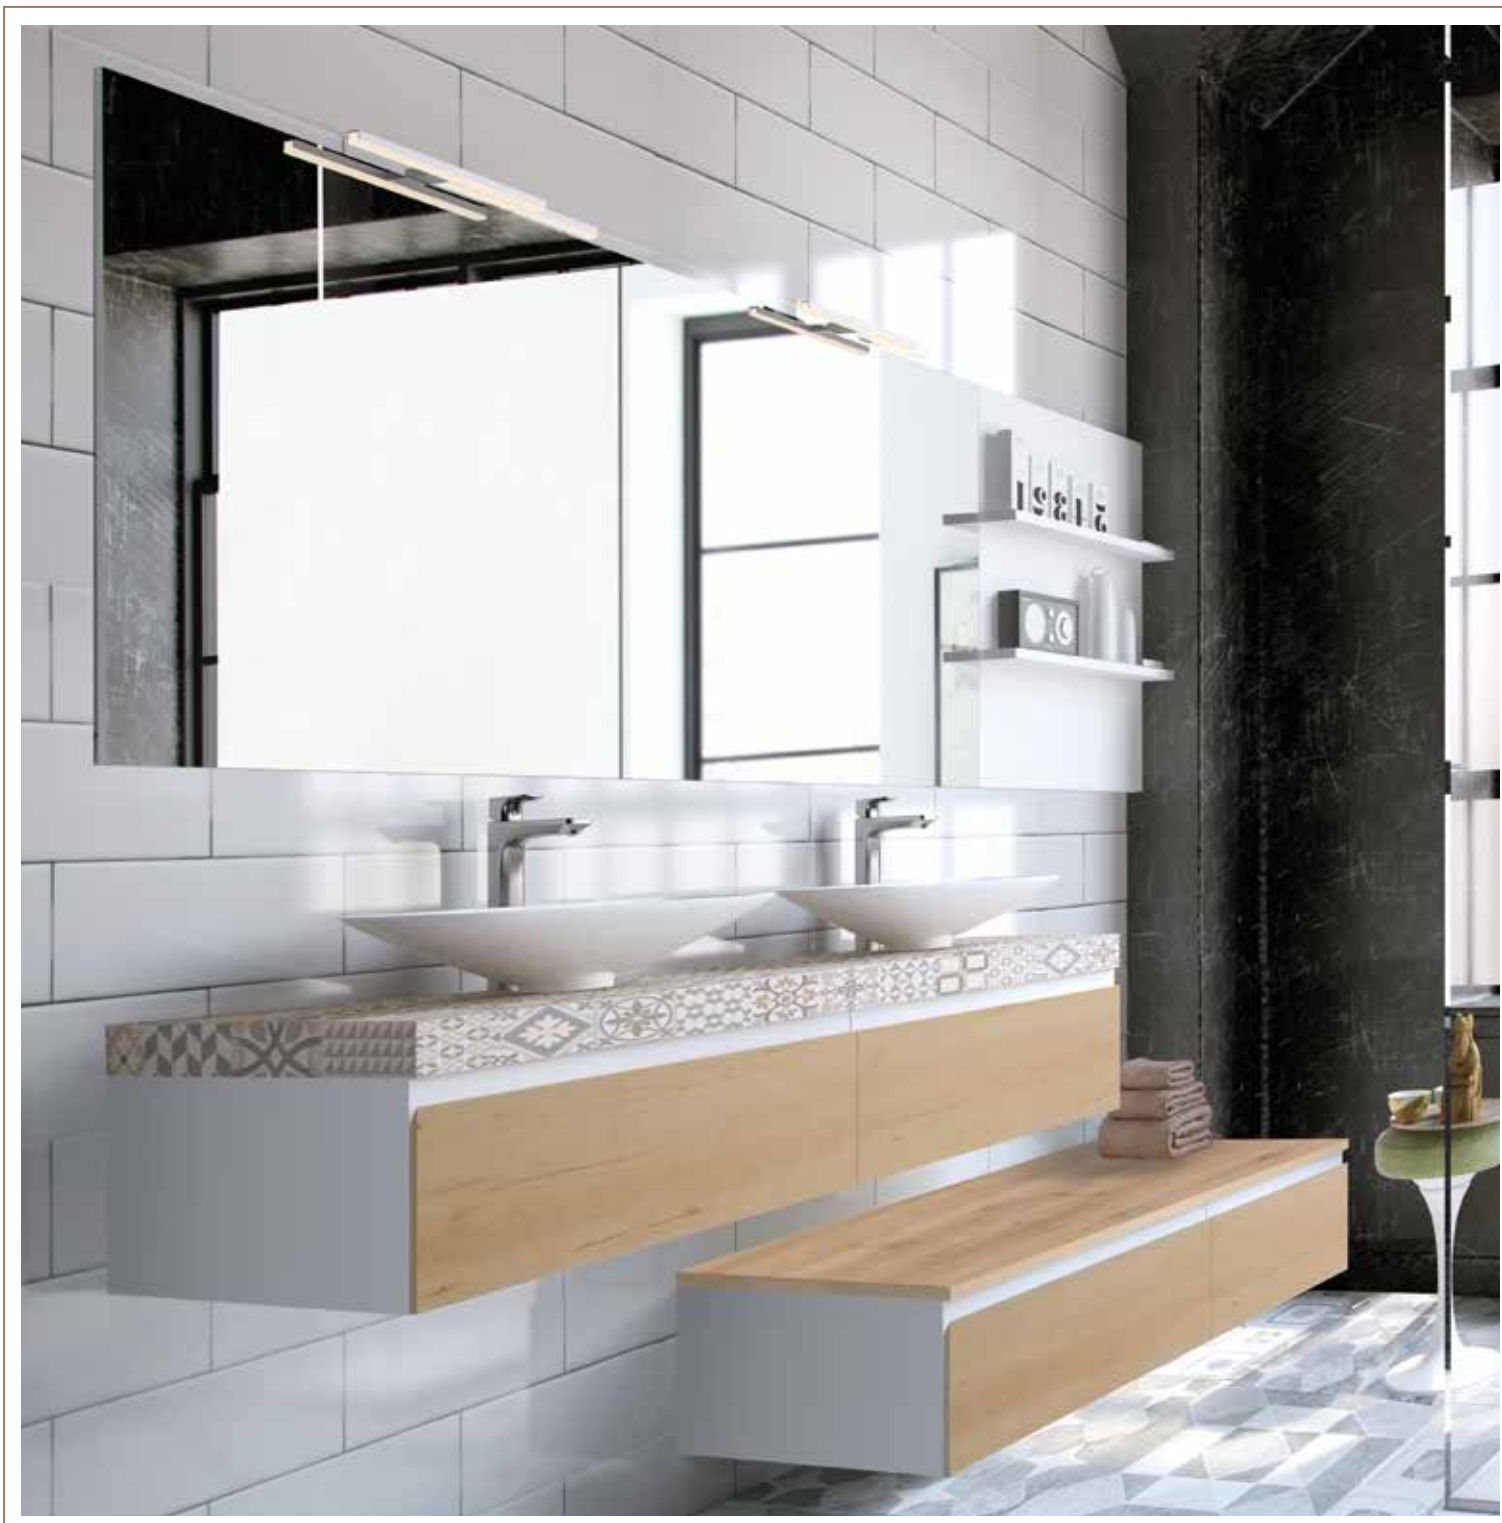

modular **XXL** 220 cm

- 2 SOPORTES SUSPENDIDO **XXL** 1 CAJÓN 80x45 cm. H. 25 cm. BLANCO LACADO / HAYA LACADO. TIRADOR MAGLIA BLANCO LACADO.
- 2 LAVABOS APOYO MOD. LEVER RECTANGULAR SOLID SURFACE 63x42,2 cm. BLANCO BRILLO.
- ESTANTE DECORATIVO DE MADERA **XXL** 60x15cm. H. 70 cm. BLANCO LACADO.
- ESPEJO JAÉN LUNA LISA CON TRASERA 160x70 cm.
- 2 APLIQUES Nº 25 LED DE 30 cm.
- BAJO SUSPENDIDO **XXL** 1 CAJÓN 80x45 cm. H. 25 cm. BLANCO LACADO / HAYA LACADO. TIRADOR MAGLIA BLANCO LACADO.
- BAJO SUSPENDIDO **XXL** 1 CAJÓN 60x45 cm. H 25 cm. BLANCO LACADO / HAYA LACADO TIRADOR MAGLIA BLANCO LACADO.
- ENCIMERA APOYO LAMINADA 19 MM. HAYA LACADO 140x45 cm.
- ENCIMERA APOYO ETERNAL 60MM. HIDRÁULICO CREMA 160x46 cm.

- 2 WASH BASIN UNITS **XXL** 1 DRAWER. 80x45 cm. H. 25 cm. BLANCO LACADO/HAYA LACADO HANDLE MAGLIA BLANCO LACADO.
- 2 WASHBASIN SUPPORT MOD. LEVER RECTANGULAR SOLID SURFACE 63x42,2 cm. BLANCO BRILLO.
- WOODEN SHELF DECORATIVE 60x15cm. H 70 cm. BLANCO LACADO.
- MIRROR JAÉN 160x70 cm.
- 2 BATHROOM LIGHTS Nº 25 LED OF 30 cm..
- SIDE BASE UNITS **XXL** 1 DRAWER 80x45 cm. H 25 cm. BLANCO LACADO/HAYA LACADO. HANDLE MAGLIA BLANCO LACADO.
- SIDE BASE UNITS **XXL** 1 DRAWER 60x45 cm. H 25 cm. BLANCO LACADO/HAYA LACADO. HANDLE MAGLIA BLANCO LACADO.
- LAMINATED COUNTERTOP 19MM HAYA LACADO 140x45 cm.
- ETERNAL COUNTERTOP 60MM HIDRAULICO CREMA 160x46 cm.