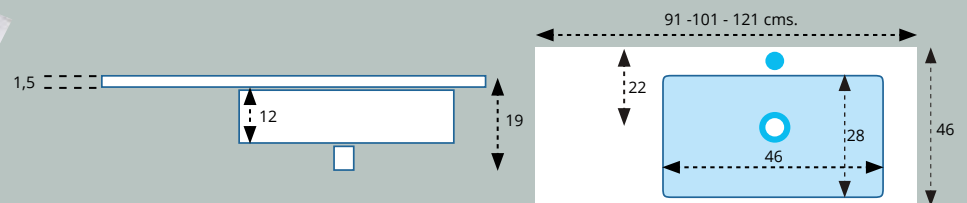

Lavabo ONIX 1 seno desplazado (dcha. o izda.) Cerámico H.13,5 cms.			
MEDIDA -Measure	SENO -Basin	ACABADO	PRECIO
91 X 46 cms.	46 X 28 cms.	BLANCO BRILLO	128,54 €
101 X 46 cms.	46 X 28 cms.	BLANCO BRILLO	195,10 €
121 X 46 cms.	46 X 28 cms.	BLANCO BRILLO	283,67 €