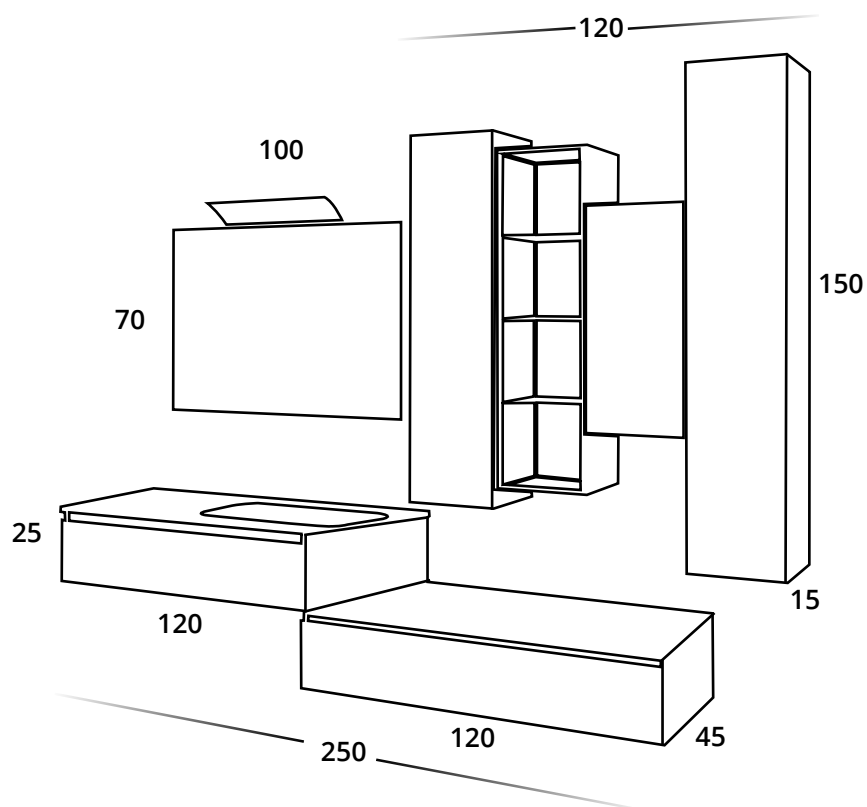

modular XXL 250 cm

1. SOPORTE SUSPENDIDO **XXL** 1 CAJÓN 120x45 cm. H. 25 cm. BLANCO LACADO / BLANCO LACADO. TIRADOR MAGLIA ROJO CADMIO.
   - BAJO SUSPENDIDO **XXL** 1 CAJÓN 120x45 cm. H. 25 cm. GRIS OSCURO LACADO / GRIS OSCURO LACADO. TIRADOR MAGLIA ROJO CADMIO.
   - ENCIMERA APOYO LAMINADA 19 mm. GRIS OSCURO LACADO 120x45 cm.
   - ESPEJO JAÉN LUNA LISA CON TRASERA 100x70 cm.
   - APLIQUE ANGELA LED 50 cm.
   - MUEBLE DE COLGAR **XXL** CON 1 PUERTA 30x15 cm. H.70 cm. ROJO DARK / ROJO DARK.
   - COLUMNA COLGAR **XXL** ESTANTE 30x15 cm. H.100 cm. BLANCO LACADO.
   - COLUMNA DE COLGAR **XXL** CON 1 PUERTA 30x15 cm. H.125 cm. GRIS OSC. LAC/GRIS OSC. LAC.
   - COLUMNA DE COLGAR **XXL** CON 1 PUERTA 30x15 cm. H.150 cm. GRIS OSC. LAC/GRIS OSC. LAC.
   - LAVABO MOD. ÁGATA 1 SENO DESPLAZADO DERECHA SOLID SURFACE 120,5X46 cm.
2. ---
3. WASH BASIN **XXL** UNITS 1 DRAWER 120x45 cm. H. 25 cm. BLANCO LACADO/ BLANCO LACADO HANDLE MAGLIA ROJO CADMIO.
   - SIDE BASE UNITS **XXL** 1 DRAWER 120x45 cm. H. 25 cm. GRIS OSCURO LACADO / GRIS OSCURO LACADO HANDLE MAGLIA ROJO CADMIO.
   - LAMINATED COUNTERTOP 19 MM. GRIS OSCURO LACADO 120X45 cm.
   - MIRROR JAÉN 100X70 cm.
   - BATHROOM LIGHT ANGELA LED 50 cm .
   - WALL CABINET **XXL** 1 DOOR 30x15 cm. H.70 cm. ROJO DARK / ROJO DARK.
   - COLUNM UNIT OPEN COMPARTMENT **XXL** 30x15 cm. H.100 cm. BLANCO LACADO.
   - COLUNM UNIT **XXL** 1 DOOR 30x15 cm. H.125 cm. GRIS OSCURO LACADO / GRIS OSCURO LACADO.
   - COLUNM UNITS **XXL** 1 DOOR 30x15 cm. H.150 cm. GRIS OSCURO LACADO / GRIS OSCURO LACADO.
   - WASHBASIN MOD. AGATA RIGHT SOLID SURFACE 120,5X46 cm.