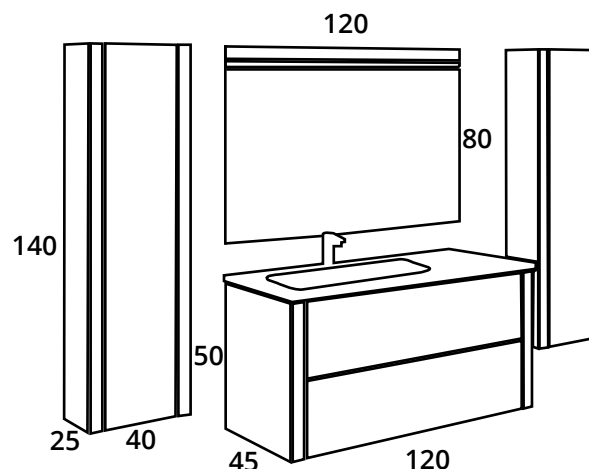

Compacto OLIMPO 120 cm

- COMPACTO SUSPENDIDO **OLIMPO** 2 CAJONES 120x45 cm. H.50 cm. BLANCO ETERNAL / ROJO DARK DUROXOL TIR. PUSH
- ESPEJO CREATIVITY 120x80 cm. PANTALLA HORIZONTAL ILUMINACIÓN LED
- LAVABO MOD. ÁGATA 1 SENO DESPLAZADO IZQUIERDA SOLID SURFACE 120,5x46 cm. BLANCO BRILLO.
- 2 COLUMNAS DE COLGAR **ETERNAL** 1 PUERTA 40x25 cm. H.140 cm. BLANCO ETERNAL / ROJO DARK DUROXOL. 3 ESTANTES DE CRISTAL TIR. PUSH (REVERSIBLE)

- WALL HUNG UNIT **OLIMPO** 2 DRAWERS 120x45 cm. H.50 cm. BLANCO ETERNAL / ROJO DARK DUROXOL TIR. PUSH
- MIRROR CREATIVITY 120x80 cm. LED LIGHTING HORIZONTAL
- WASHBASIN MOD. ÁGATA LEFT SOLID SURFACE 120,5x46 cm. BLANCO BRILLO.
- 2 COLUMN UNITS **ETERNAL** 1 DOOR 40x25cm. H.140 cm. BLANCO ETERNAL / ROJO DARK DUROXOL. 3 GLASS SHELVES. HANDLE PUSH (REVERSIBLE)

MÓDULO ACABADOS ETERNAL

- CALACATTA • MADERA VIEJA • COBRE • NEGRO • BLANCO
- CEMENTO • MARQUINA • ROBLE MONTSENY • GOLDEN CENIA
- HIDRÁULICO GRIS • HIDRÁULICO CREMA.

FRENTE ACABADOS DUROXOL

- NEGRO • GRIS OSCURO • GRIS CLARO • CURRY • VERDE AVOCADO
- VERDE PISTACHO • VERDE OLIVA • VERDE PETRÓLEO • AZUL KLEIN
- AZUL TURQUESA • BLANCO • BEIGE • ARENA • BISCUIT • MOKA
- CHOCOLATE • CAYENA • CORAL • ROJO CADMIO • ROJO DARK