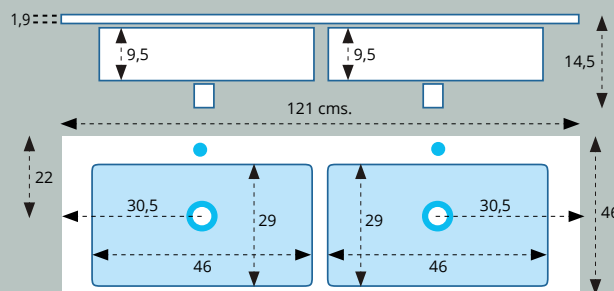

Lavabo HARIE 2 senos Policuarzo H.11,5 cms.			
MEDIDA -Measure	SENO -Basin	ACABADO	PRECIO
121 X 46 cms.	46 X 29 cms.	BLANCO BRILLO	279,80 €