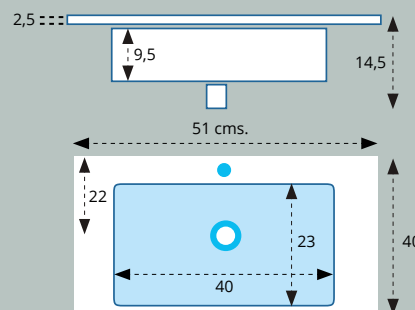

Lavabo LIGHT 1 seno centrado Policuarzo H.12 cms.			
MEDIDA -Measure	SENO -Basin	ACABADO	PRECIO
51 X 40 cms.	40 X 23 cms.	BLANCO BRILLO	73,90 €